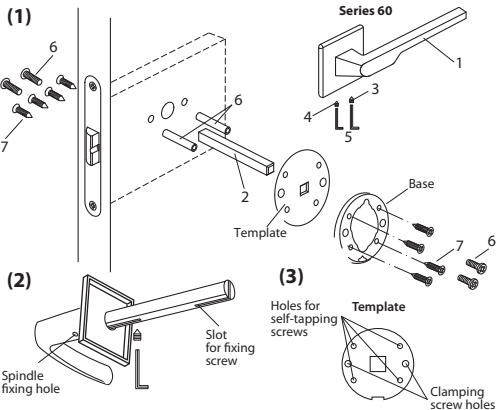

Важна! Ручкі Apecs Ultra Slim сумяшчальныя з замкамі і зашчэпкамі з вуглом павароту квадрата ад 0 да 55°.

КаМПлектнасць пастаўкі

1. Ручкі дзверныя	2 шт.	6. КаМПлект крапляжу для ўстаноўкі на сталеыя шрубы	1 шт.
2. Квадрат	1 шт.	7. КаМПлект крапляжу для ўстаноўкі на самарэзы	1 шт.
3. Шрубa фіксацыі ручки	2 шт.		
4. Шрубa фіксацыі накладкі	2 шт.		
5. Ключ шасцігранны	2 шт.		

Умовы эксплуатацыі. Не выкарыстоўваць для чысткі абразіўныя матэрыялы і растваральнікі. Вытворца пакідае за сабой права без папярэдняга апавяшчэння ўносіць змены ў канструкцыю, тэхнічныя характарыстыкі, знешні выгляд і каМПлектнасць тавару, якія не змяняюць яго спажывецкіх уласцівасцей.

UZ 60 Apecs Ultra seriyali esik tutqichlari

Пайдалану мақсаты мен жалпы сипаттамалары

Жеткізу жиынтықтылығы

1. Esik tutqichlari	2 дана	6. Қысу бурдалаларына орнатуға	
2. Шаршы	1 дана	арналған нығайтықш жиынтығы	1 дана
3. Тұтқаны бекіту бурдандасы	2 дана	7. Бұрамаşегелерге орнатуға арналған	
4. Бастырманы бекіту бурдандасы	2 дана	нығайтықш жиынтығы	1 дана
5. Алты қырлы кілт	2 дана		

Пайдалану шарттары. Тазаалу үшін абразивті материалдарды немесе еріткіштерді болдырмауға. Өндіруші алдын ала ескертуіс тауардың құрылымына, техникалық сипаттамаларына, сырты түріне және жиынтықтылығына оның тұтыншылық қасиеттерін өзгертейтін өзгерістер енгізу құқығына ие.

Eshik tutqichlari qulfi va o'kidonli (alohida ravishda sotib olinadi) ichki va tashqi eshiklarga o'rnatish uchun mo'ljallangan, to'plam silindrl maxfiylik mexanizmi uchun nakladka va WC mahkamligich bilan to'ldirilishi mumkin. Muhimi! Apecs Ultra Slim eshik tutqichlari kvadrating burlish burchagi 0 dan 55° bo'lgan quliflar va o'kidonlarga mos keladi.

Yetkazib beriluvchi to'plam

1. Eshik tutqichlari	2 dona	6. Tortiluvchi murvatlarga o'rnatish uchun mahkamlash to'plami	1 dona
2. Kvadrat	1 dona	7. Samorezlarga o'rnatish uchun mahkamlash to'plami	1 dona
3. Tutqichni mahkamlash vinti	2 dona		
4. Nakladkani mahkamlash vinti	2 dona		
5. Olti yoqli kalit	2 dona		

Ishlatish shartlari.

UZ Apecs Ultra 60 seriyali qapi tutqichlari

Yaratilgan va umumiy xarakteristiklari

Vacibidirl! Apecs Ultra Slim tutqichlari 0-dan 55°-ya kimi kvadrat donma bucaqli ila kilid va kilid ichklarina uyngundur.

Tadaruk komplekti

1. Qapi tutqichlari	2 adad	6. Chaiklib baqlana bilan vintlari qurashdirmaq uchun barkitma komplekti	1 adad
2. Kvadrat	1 adad	7. Ouzukusan vintlarga qurashdirmaq uchun barkitma komplekti	1 adad
3. Tutqacq fiksasiya vinti	2 adad		
4. Qapaq fiksasiya vinti	2 adad		
5. Altbucaqli acar	2 adad		

Istifada shartlari.

MD Mānere pentru usi serie 60 Apecs Ultra

Destinatia și caracteristicile generale

Complectitudinea livrării

1. Mānerele usilor	2 buc.	6. Set de elemente de fixare pentru instalare pe suruburile de cuplare	1 buc.
2. Pătrat	1 buc.	7. Set de elemente de fixare pentru instalare pe suruburi de 1 bucată.	
3. Surub de fixare a mānerului	2 buc.		
4. Surub de fixare a cāptuşeii	2 buc.		
5. Cheie hexagonală	2 buc.		

Condiții de exploatare.

AM Դռնեղի ընկալներ, սերիա՝ 60 Apecs Ultra

Կառուցումը և ընդհանուր ընկալները

Դռնեղի ընկալները նախատեսված են միջբնակային և մուտքի դռնեղի վրա կոմպլեքտի հետ միասին կամ տրևակով տեղադրելու համար (ծնոք է ընկում առանձին), դրանք կարող են համադրվել լինել գաղտնիության գնահատման միջանկյալ մասնաբաժնի կամ WC ամրապնդիչի կամ WC ամրապնդիչի: Կարևոր է: Apecs Ultra Slim ընկալները համապատեղել են 0-ից 55° բառակուսու պատկան ակնյուղով կոպլեքտի և տրևակների հետ:

Կոմպլեկտակառուցումը

1. Դռնեղի ընկալները	2 հատ	6. Սեդե պտտուսակների վրա տեղադրելու	
2. Քառակուսին	1 հատ	համար ամրակման հավաքածու	1 հատ
3. Ընկալի ամրացման պտտուսակ	2 հատ	7. Ինքնակաշկուռ պտտուսակների վրա	
4. Մակարդակի ամրացման պտտուսակ	2 հատ	տեղադրելու համար ամրակման	
5. Վեցանյուն բանալի	2 հատ	հավաքածու	1 հատ

Շահագործման պայմաններ: Մաքրման համար մի օգտագործեք իրվոկ կոպլեքտ կամ լուծիչներ: Արտադրողի իրավունք ունի անանց նախնական ծանուցման փոփոխություններ կատարել արտաքին դիզայնի, տեխնիկական ընկալները, արտաքին տեսքի և կոմպլեկտակառուցման մեջ, որոնք չեն փոխում դրա պատրուկական հատկությունները: