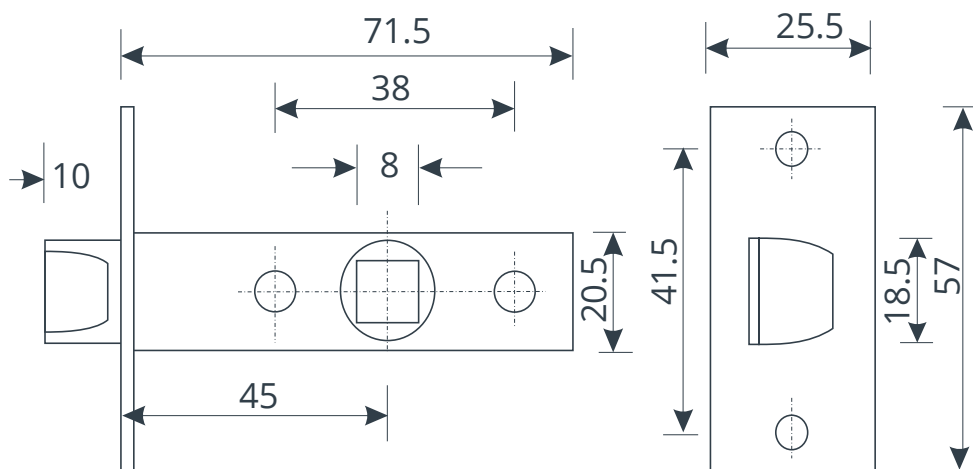

Назначение и общие характеристики

Защелка врезная Code Deco 5400 (5400-P) предназначена для закрывания левых и правых дверей, открывающихся как внутрь, так и наружу.

Защелка предназначена для установки вместе с ручками на отдельном основании с квадратом сечением 8 мм (в комплект не входят).

Инструкция по установке

1. Определите место установки защелки и нанесите разметку (Рис.1).
2. В двери выберите паз под корпус защелки и лицевую планку.
3. Перед установкой убедитесь, что скос язычка защелки направлен в сторону закрывания двери.
4. Установите корпус защелки в дверь и закрепите его саморезами.
5. По установленной защелке отметьте место установки ответной планки на дверной коробке.
6. Выберите паз под язычок защелки и ответную планку.
7. Установите вкладыш и ответную планку в паз. Закрепите ответную планку саморезами.
8. После установки ручек, поочередно снаружи и изнутри помещения проверьте работоспособность защелки.