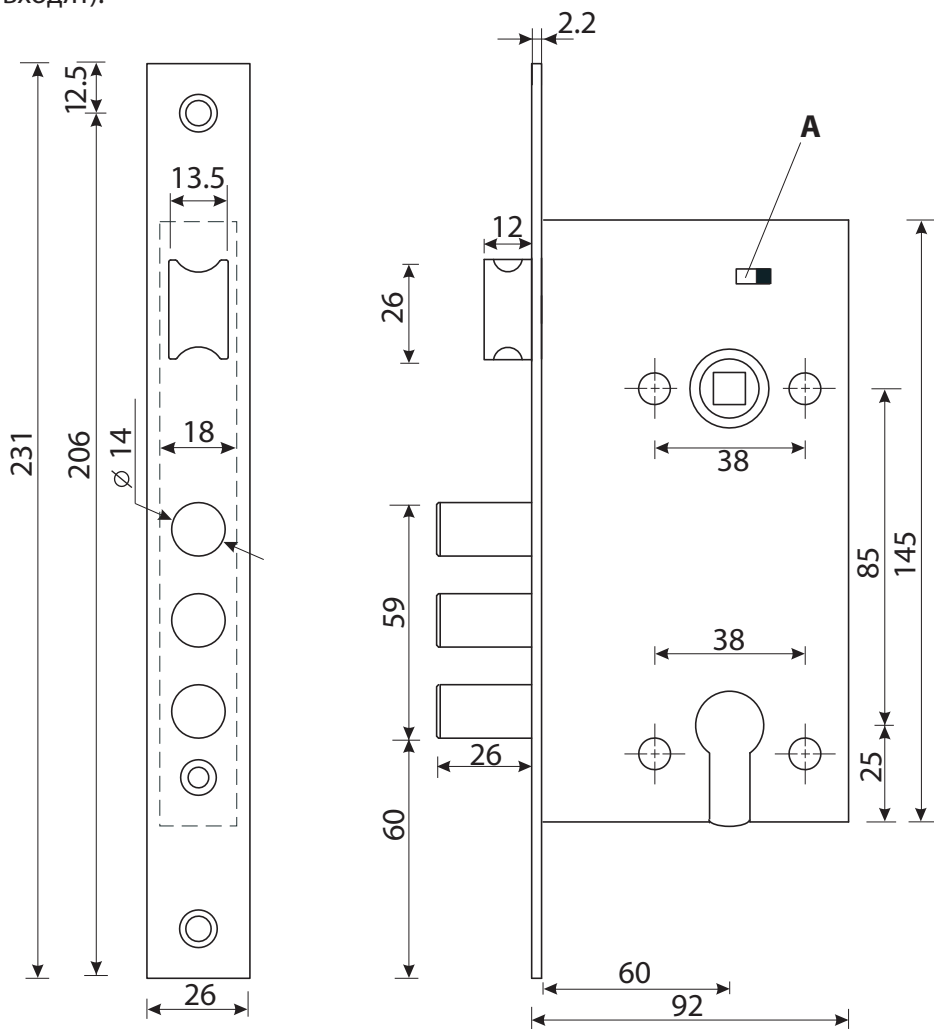

### Назначение и общие характеристики

Замок врезной под евроцилиндр с защелкой и межосевым расстоянием 85 мм. Предназначен для установки на металлические двери, как левого, так и правого открывания. Конструкция замка предусматривает возможность установки броненакладки. Замок предназначен для установки вместе с цилиндрическим механизмом необходимой длины, ручками на планке с межосевым расстоянием 85 мм или отдельными ручками с квадратом 8 мм (в комплект не входят).