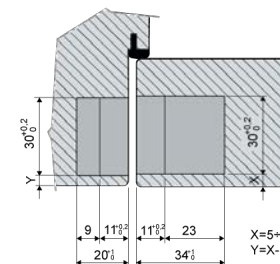

5
Лет
гарантии

Петля в
закрытом
состоянии

Петля для дверей без четвертью или с четвертью

- Благодаря толщине 4 мм. подходит для установки в коробку
- Уменьшенная толщина до 20,5 мм в коробку
- Три полностью независимые регулировки:
 - регулировка притвора +/- 1 мм. **1**;
 - регулировка по вертикали +/- 2 мм. **2**;
 - регулировка по горизонтали +/- 1,5 мм. **3**