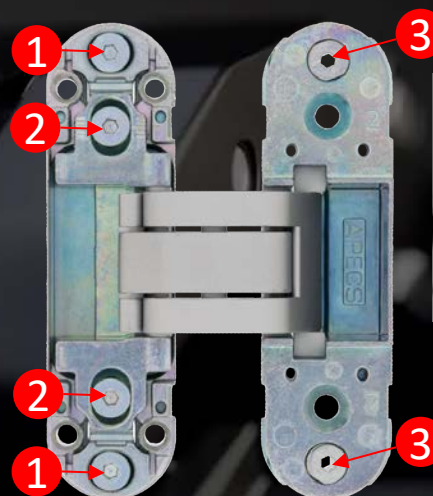

Петля врезная скрытой установки APECS 110*30-3D-Z (R15)

Код товара – 32701/34394
CRM – матовый хром

Код товара – 32795/34393
BLM – матовый черный

Комплектация:

петля – 2 шт.,
декоративные накладки – 8 шт.,
саморезы INOX ST 5*30 – 4 шт.,
саморезы INOX ST 4*25 – 8 шт.,
ключ для регулировки – 1 шт.

5
Лет
гарантии

Петля врезная скрытой установки APECS 110*30-3D (R15)

Код товара – 33659
G – золото

НОВИНКА

Код товара – 32381
NISM – суперматовый никель

Комплектация:

петля – 2 шт.,
декоративные накладки – 8 шт.,
саморезы INOX ST 5*30 – 4 шт.,
саморезы INOX ST 4*25 – 8 шт.,
ключ для регулировки – 1 шт.

5
Лет
гарантии

Петля в
закрытом
состоянии

Петля для дверей без четвертью или с четвертью

- Благодаря толщине 4 мм. подходит для установки в коробку
- Уменьшенная толщина до 20,5 мм в коробку
- Три полностью независимые регулировки:
 - регулировка притвора +/- 1 мм. **1**;
 - регулировка по вертикали +/- 2 мм. **2**;
 - регулировка по горизонтали +/- 1,5 мм. **3**

Петля для дверей без притвора

- Дополнительные точки фиксации обеспечивают надежное крепление накладки к корпусу петли
- Уменьшенная толщина до 20 мм. в коробку
- Три полностью независимые регулировки:
 - регулировка притвора +/- 1 мм. **1**;
 - регулировка по вертикали +/- 2 мм. **2**;
 - регулировка по горизонтали +/- 1,5 мм. **3**