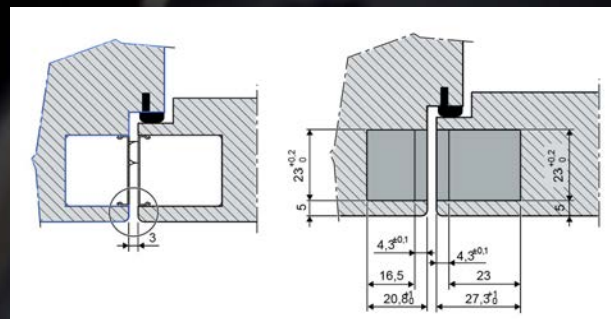

5
Лет
гарантии

Петля врезная скрытой установки APECS 110*30-3D (R15)

Код товара – 33659
G – золото

НОВИНКА

Код товара – 32381
NISM – суперматовый никель

Комплектация:

петля – 2 шт.,
декоративные накладки – 8 шт.,
саморезы INOX ST 5*30 – 4 шт.,
саморезы INOX ST 4*25 – 8 шт.,
ключ для регулировки – 1 шт.

5
Лет
гарантии

Петля в
закрытом
состоянии

Петля для дверей без четвертью или с четвертью

- Благодаря толщине 4 мм. подходит для установки в коробку
- Уменьшенная толщина до 20,5 мм в коробку
- Три полностью независимые регулировки:
 - регулировка притвора +/- 1 мм. **1**;
 - регулировка по вертикали +/- 2 мм. **2**;
 - регулировка по горизонтали +/- 1,5 мм. **3**