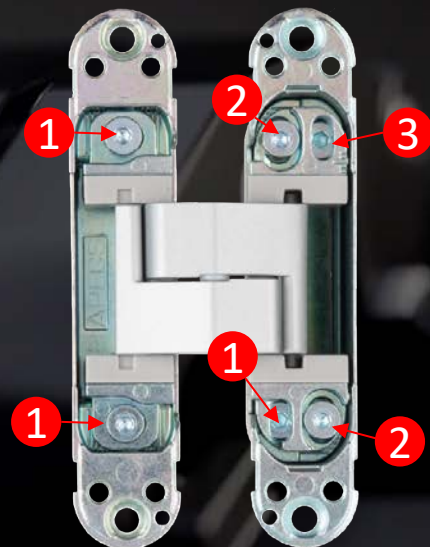

Петля врезная скрытой установки APECS 110*30-3D-Z (R15)

Код товара – 32701/34394
CRM – матовый хром

Код товара – 32795/34393
BLM – матовый черный

Комплектация:

петля – 2 шт.,
декоративные накладки – 8 шт.,
саморезы INOX ST 5*30 – 4 шт.,
саморезы INOX ST 4*25 – 8 шт.,
ключ для регулировки – 1 шт.

5
Лет
гарантии

Петля врезная скрытой установки APECS 110*30-3D (R15)

Код товара – 33659
G – золото

НОВИНКА

Код товара – 32381
NISM – суперматовый никель

Комплектация:

петля – 2 шт.,
декоративные накладки – 8 шт.,
саморезы INOX ST 5*30 – 4 шт.,
саморезы INOX ST 4*25 – 8 шт.,
ключ для регулировки – 1 шт.

5
Лет
гарантии

Петля в
закрытом
состоянии

Петля для дверей без четвертью или с четвертью

- Благодаря толщине 4 мм. подходит для установки в коробку
- Уменьшенная толщина до 20,5 мм в коробку
- Три полностью независимые регулировки:
 - регулировка притвора +/- 1 мм. **1**;
 - регулировка по вертикали +/- 2 мм. **2**;
 - регулировка по горизонтали +/- 1,5 мм. **3**

Петля для дверей без притвора

- Дополнительные точки фиксации обеспечивают надежное крепление накладки к корпусу петли
- Уменьшенная толщина до 20 мм. в коробку
- Три полностью независимые регулировки:
 - регулировка притвора +/- 1 мм. **1**;
 - регулировка по вертикали +/- 2 мм. **2**;
 - регулировка по горизонтали +/- 1,5 мм. **3**