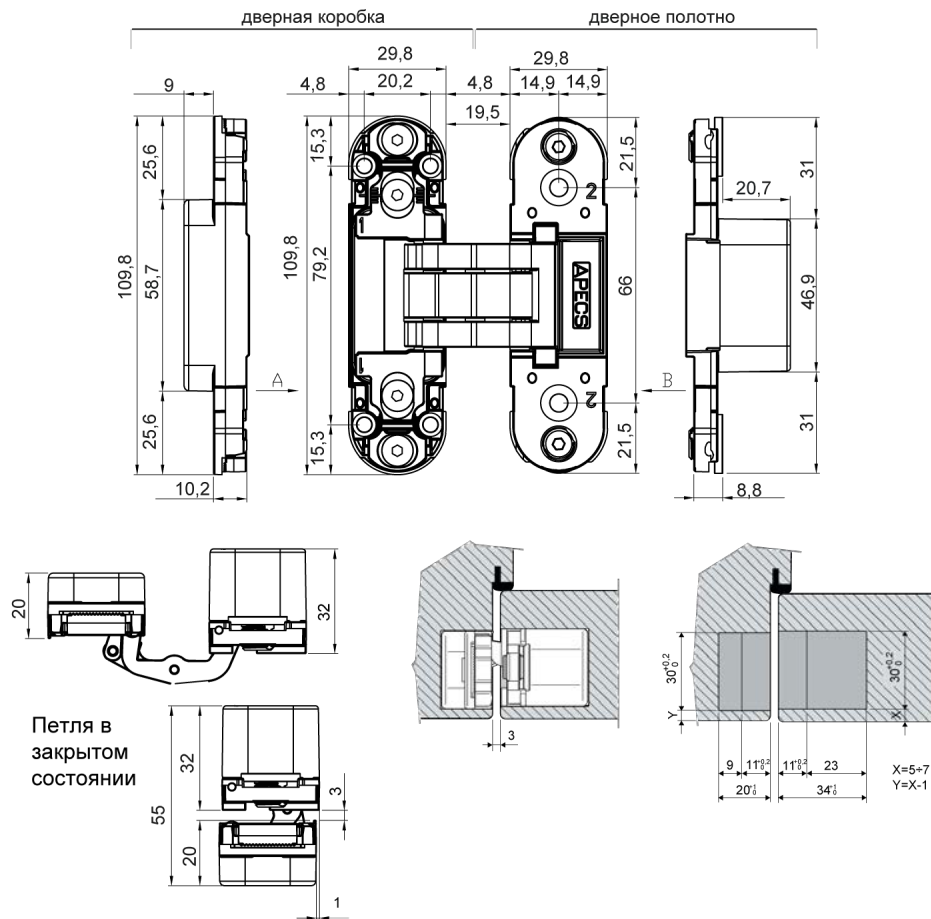

Петля врезная скрытой установки APECS 110*30-3D-Z (R15)

Код товара – 32701/34394
CRM – матовый хром

Код товара – 32795/34393
BLM – матовый черный

Комплектация:

петля – 2 шт.,
декоративные накладки – 8 шт.,
саморезы INOX ST 5*30 – 4 шт.,
саморезы INOX ST 4*25 – 8 шт.,
ключ для регулировки – 1 шт.

5
Лет
гарантии