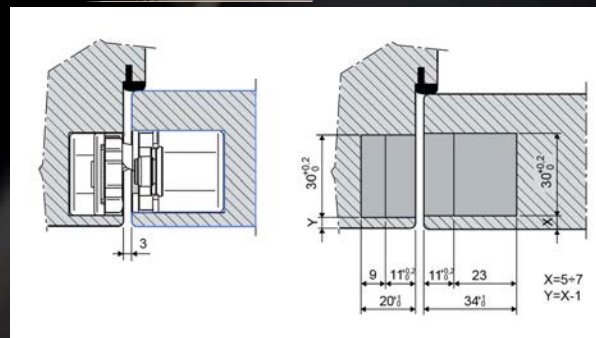

Петля для дверей без притвора

- Дополнительные точки фиксации обеспечивают надежное крепление накладки к корпусу петли
- Уменьшенная толщина до 20 мм. в коробку
- Три полностью независимые регулировки:
  - регулировка притвора +/- 1 мм. **1**;
  - регулировка по вертикали +/- 2 мм. **2**;
  - регулировка по горизонтали +/- 1,5 мм. **3**