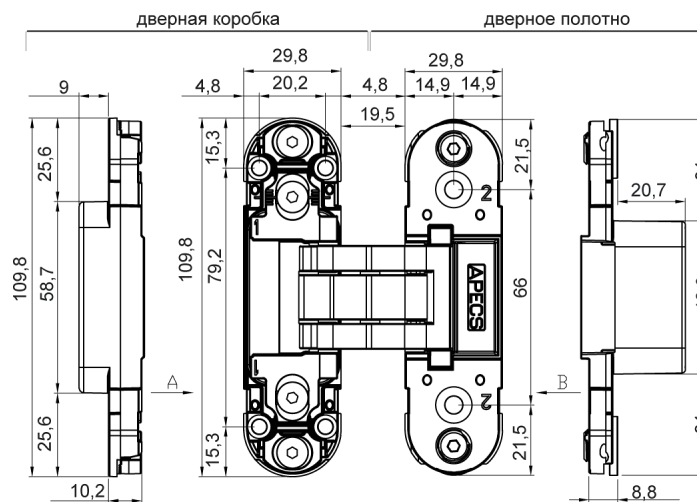

5
Лет
гарантии

Петля врезная скрытой установки APECS 110*30-3D (R15)

Код товара – 33659
G – золото

НОВИНКА

Код товара – 32381
NISM – суперматовый никель

Комплектация:

петля – 2 шт.,
декоративные накладки – 8 шт.,
саморезы INOX ST 5*30 – 4 шт.,
саморезы INOX ST 4*25 – 8 шт.,
ключ для регулировки – 1 шт.

5
Лет
гарантии

Петля в
закрытом
состоянии

Петля для дверей без четвертью или с четвертью

- Благодаря толщине 4 мм. подходит для установки в коробку
- Уменьшенная толщина до 20,5 мм в коробку
- Три полностью независимые регулировки:
 - регулировка притвора +/- 1 мм. **1**;
 - регулировка по вертикали +/- 2 мм. **2**;
 - регулировка по горизонтали +/- 1,5 мм. **3**