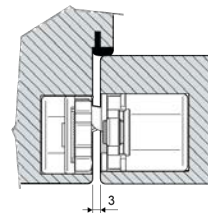

5
Лет
гарантии

Петля в
закрытом
состоянии

Петля для дверей без четвертью или с четвертью

- Благодаря толщине 4 мм. подходит для установки в коробку
- Уменьшенная толщина до 20,5 мм в коробку
- Три полностью независимые регулировки:
 - регулировка притвора +/- 1 мм. **1**;
 - регулировка по вертикали +/- 2 мм. **2**;
 - регулировка по горизонтали +/- 1,5 мм. **3**