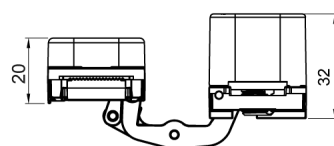

5
Лет
гарантии

Петля врезная скрытой установки APECS 110*30-3D (R15)

Код товара – 33659
G – золото

НОВИНКА

Код товара – 32381
NISM – суперматовый никель

Комплектация:

петля – 2 шт.,
декоративные накладки – 8 шт.,
саморезы INOX ST 5*30 – 4 шт.,
саморезы INOX ST 4*25 – 8 шт.,
ключ для регулировки – 1 шт.

5
Лет
гарантии

Петля в
закрытом
состоянии

Петля для дверей без четвертью или с четвертью

- Благодаря толщине 4 мм. подходит для установки в коробку
- Уменьшенная толщина до 20,5 мм в коробку
- Три полностью независимые регулировки:
 - регулировка притвора +/- 1 мм. **1**;
 - регулировка по вертикали +/- 2 мм. **2**;
 - регулировка по горизонтали +/- 1,5 мм. **3**