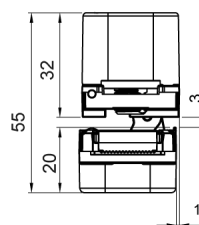

5
Лет
гарантии

Петля в
закрытом
состоянии

Петля для дверей без четвертью или с четвертью

- Благодаря толщине 4 мм. подходит для установки в коробку
- Уменьшенная толщина до 20,5 мм в коробку
- Три полностью независимые регулировки:
 - регулировка притвора +/- 1 мм. **1**;
 - регулировка по вертикали +/- 2 мм. **2**;
 - регулировка по горизонтали +/- 1,5 мм. **3**