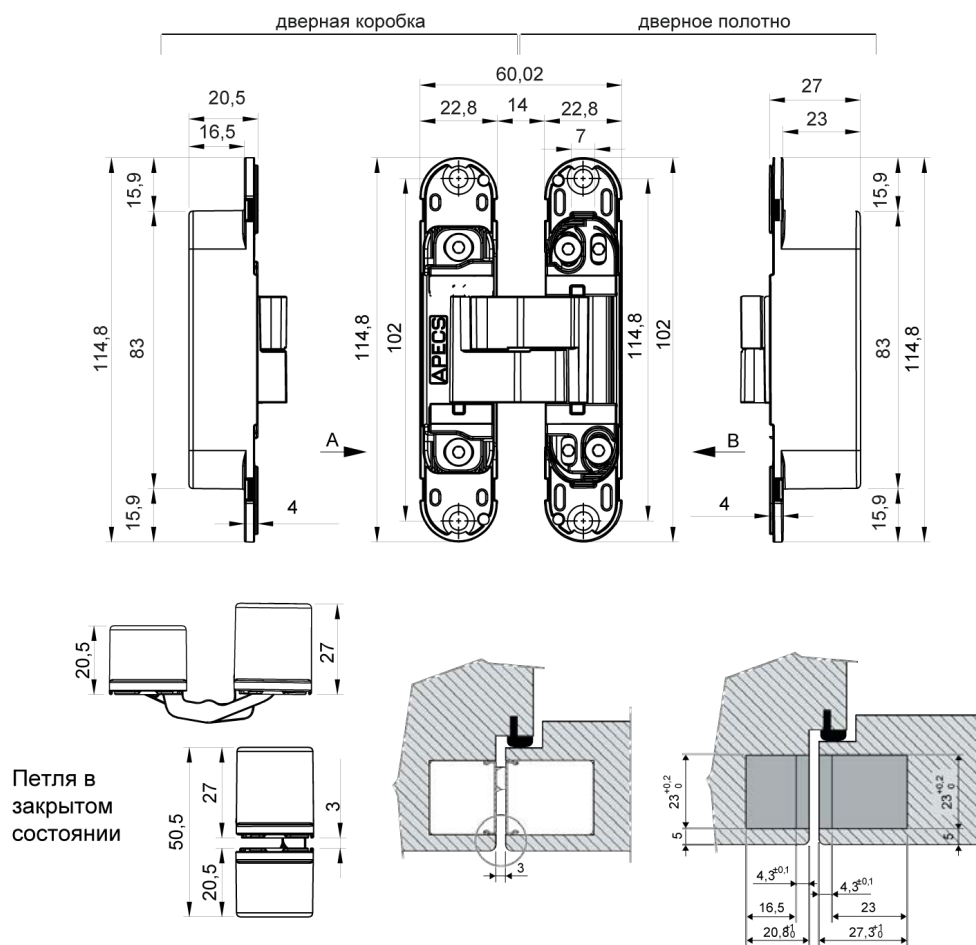

Петля врезная скрытой установки APECS 110*30-3D-Z (R15)

Код товара – 32701/34394
CRM – матовый хром

Код товара – 32795/34393
BLM – матовый черный

Комплектация:

петля – 2 шт.,
декоративные накладки – 8 шт.,
саморезы INOX ST 5*30 – 4 шт.,
саморезы INOX ST 4*25 – 8 шт.,
ключ для регулировки – 1 шт.