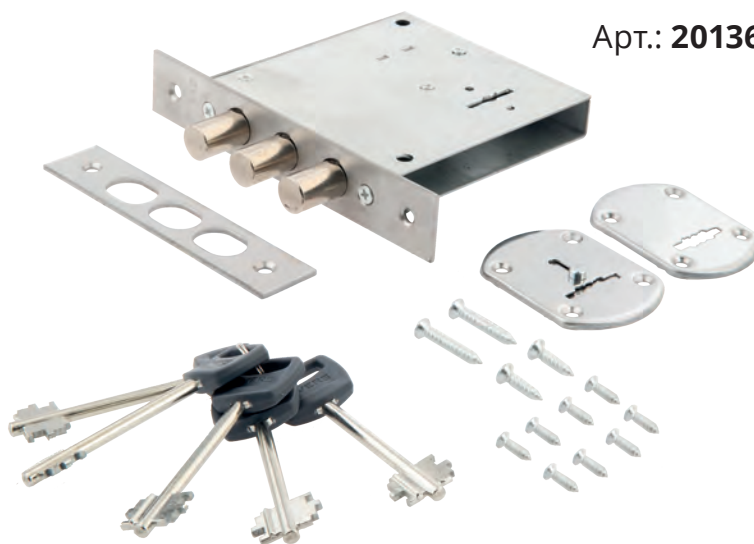

## Замок врезной сувальдный **R34/S6** (5 keys, shank 45mm)

Предназначен для установки на стальные и деревянные двери жилых, общественных и производственных помещений.

Ответная планка и накладки  
входят в комплект

### ТЕХНИЧЕСКИЕ ХАРАКТЕРИСТИКИ:

- назначение – входные двери;
- подходит для левых и правых дверей;
- количество сувальд – 6;
- цвет – хром (CR);
- материал ответной планки – нержавеющая сталь;
- количество ригелей – 3;
- вылет ригелей – 22;
- бэксет – 78,5;
- длина шейки ключа – 45 мм.

### КОМПЛЕКТАЦИЯ:

- корпус замка – 1 шт.;
- ключи – 5 шт.;
- ответная планка – 1 шт.;
- декоративные наклейки на ключевину – 2 шт.;
- комплект крепежа – 1 шт.;
- инструкция – 1 шт.