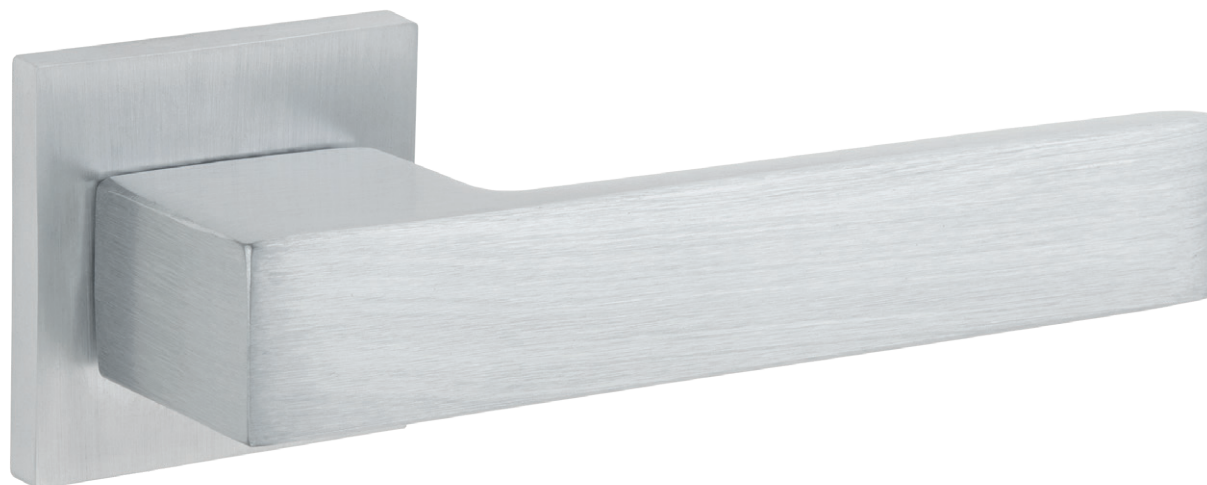

■ H-30115-A

CRS

артикул: 31627