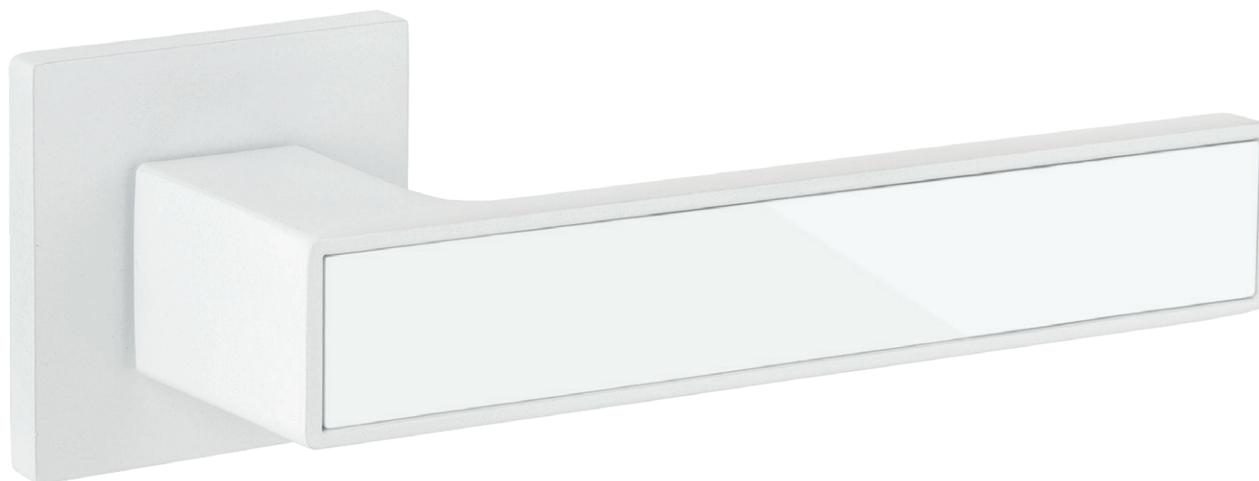

■ H-30111-A

WM/W

артикул: 31636