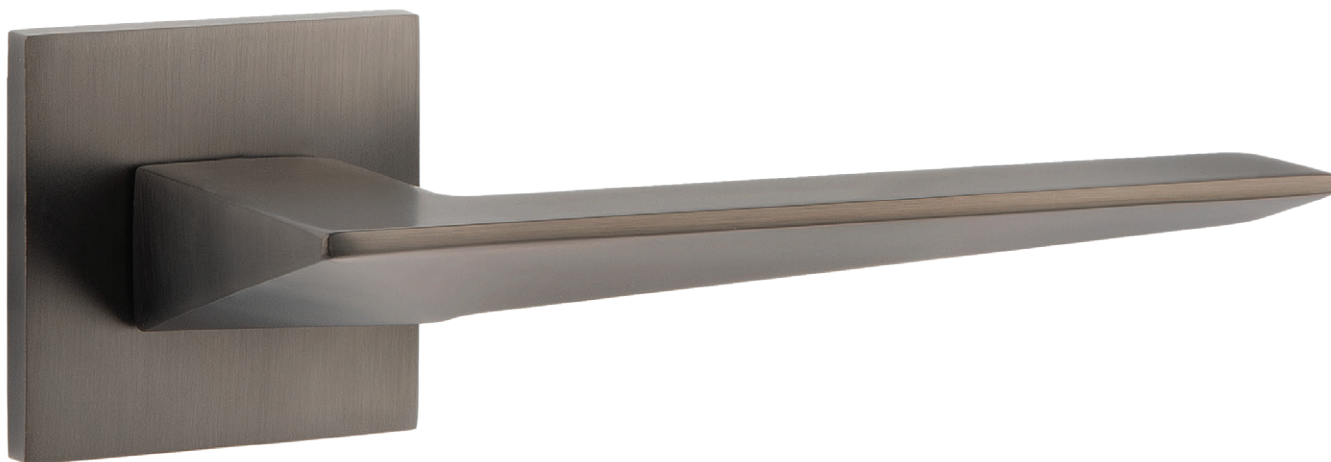

■ H-30133-A

GRF

артикул: 32789