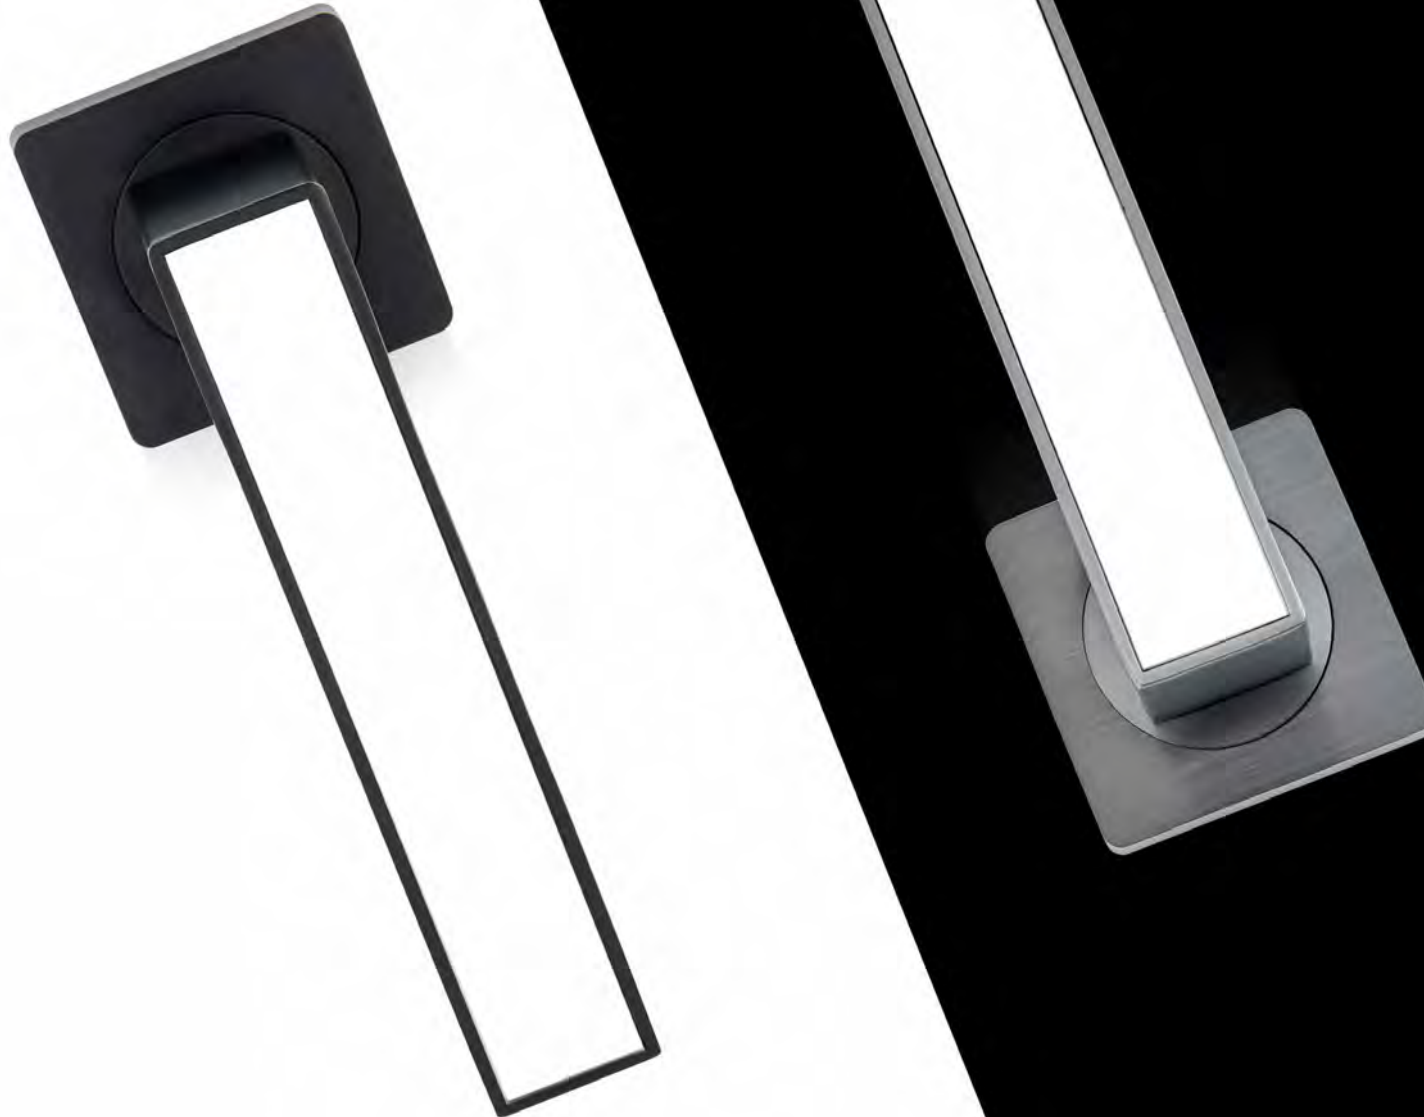

AVERS

Дверные ручки
со сменными
вставками

APECS
SECURITY

ОСНОВНЫЕ ХАРАКТЕРИСТИКИ

Для межкомнатных дверей
с толщиной дверного полотна 40-45 мм.

Материал – алюминий.

2 в 1

Сменные декоративные вставки.

Цвет: BLM

Артикул: 32436

Комплектация:

квадрат 6x6x70 мм – 1 шт.,
саморезы ST 3*20 – 6 шт.,
ключ шестигранный – 1 шт.

AVERS

AVERS

AVERS