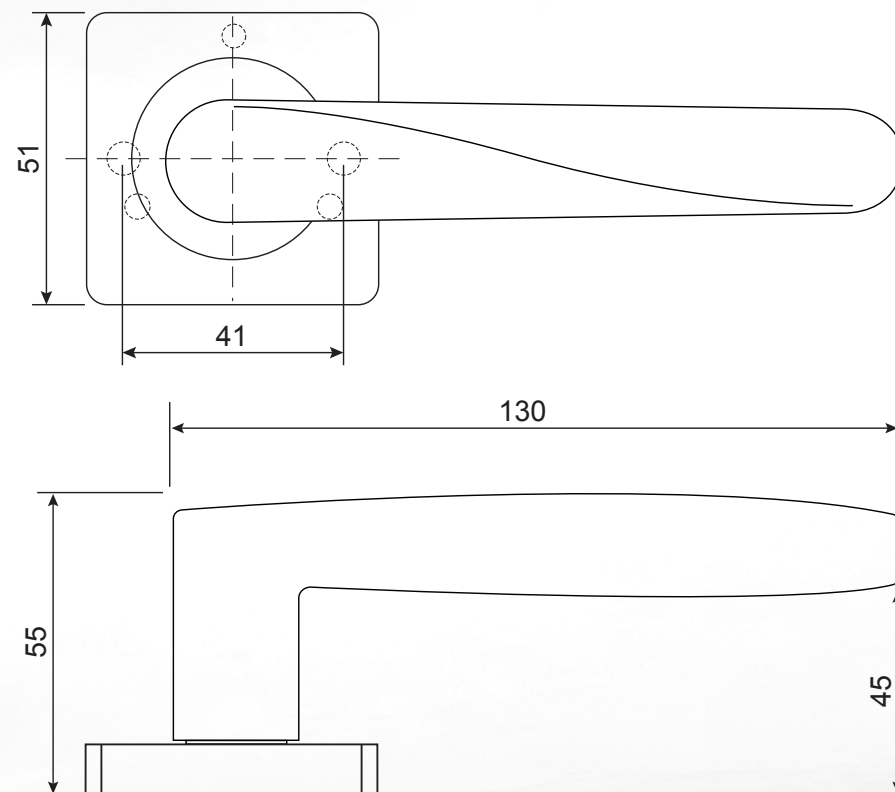

AVERS

Дверные ручки
со сменными
вставками

APECS
SECURITY

ОСНОВНЫЕ ХАРАКТЕРИСТИКИ

Для межкомнатных дверей
с толщиной дверного полотна 40-45 мм.

Материал – алюминий.

2 в 1

Сменные декоративные вставки.