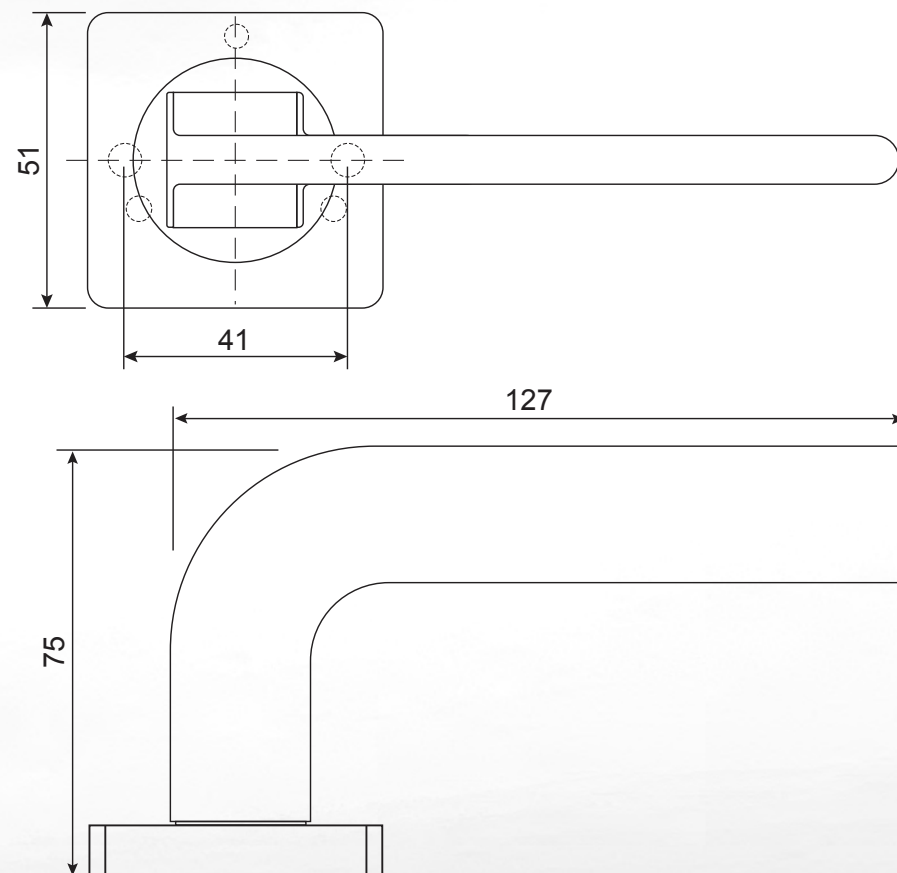

AVERS

Фурнитура
Серия 23

AVERS
SECURITY

ОСНОВНЫЕ ХАРАКТЕРИСТИКИ

Для межкомнатных дверей
с толщиной дверного полотна 40-45 мм.

Материал – алюминий.

В2В упаковка:
ручки – коробка, фиксатор – пакет.

РУЧКИ ДВЕРНЫЕ Н-23119-А (В2В)

CRS Сатинированный хром

Артикул: 33582

Комплектация:

ручка дверная – 2 шт.,
 декоративные вставки – 4 шт.,
 разрезной квадрат 8x8x105 – 1 шт.,
 стяжки М3 12(35)35 – 2 шт.,
 саморезы ST3*20 – 8 шт.,
 ключ шестигранный – 2 шт.