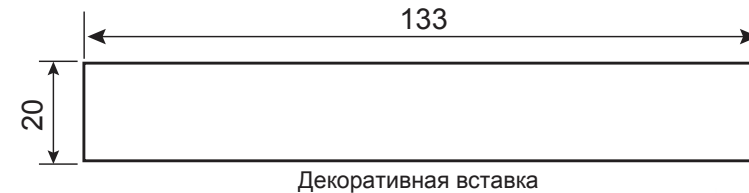

Цвет: CRS

Артикул: 32438

Комплектация:

квадрат 6x6x70 мм – 1 шт.,
саморезы ST 3*20 – 6 шт.,
ключ шестигранный – 1 шт.

РУЧКИ ДВЕРНЫЕ Н-23111-А (В2В)

Артикул: 32433

Комплектация:

ручка дверная – 2 шт.,
 декоративные вставки – 4 шт.,
 разрезной квадрат 8x8x105 – 1 шт.,
 стяжки М3 12(35)35 – 2 шт.,
 саморезы ST3*20 – 8 шт.,
 ключ шестигранный – 2 шт.