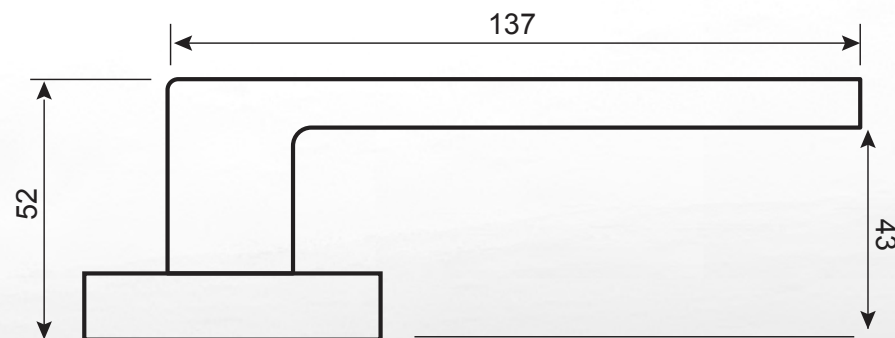

AVERS

Дверные ручки
со сменными
вставками

APECS
SECURITY

ОСНОВНЫЕ ХАРАКТЕРИСТИКИ

Для межкомнатных дверей
с толщиной дверного полотна 40-45 мм.

Материал – алюминий.

2 в 1

Сменные декоративные вставки.

В2В упаковка:
ручки – коробка, фиксатор – пакет.

РУЧКИ ДВЕРНЫЕ Н-23111-А (В2В)

Артикул: 32435

Комплектация:

ручка дверная – 2 шт.,
 декоративные вставки – 4 шт.,
 разрезной квадрат 8x8x105 – 1 шт.,
 стяжки М3 12(35)35 – 2 шт.,
 саморезы ST3*20 – 8 шт.,
 ключ шестигранный – 2 шт.