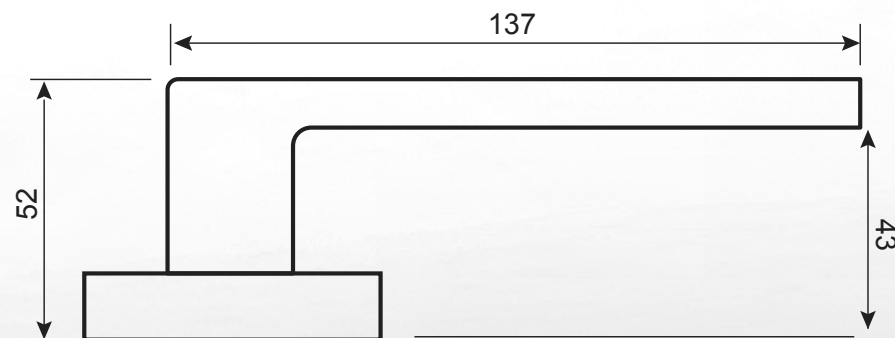

AVERS

Дверные ручки
со сменными
вставками

APECS
SECURITY

ОСНОВНЫЕ ХАРАКТЕРИСТИКИ

Для межкомнатных дверей
с толщиной дверного полотна 40-45 мм.

Материал – алюминий.

2 в 1

Сменные декоративные вставки.

Цвет: CRS

Артикул: 32438

Комплектация:

квадрат 6x6x70 мм – 1 шт.,
саморезы ST 3*20 – 6 шт.,
ключ шестигранный – 1 шт.

РУЧКИ ДВЕРНЫЕ Н-23111-А (В2В)

Артикул: 32433

Комплектация:

ручка дверная – 2 шт.,
 декоративные вставки – 4 шт.,
 разрезной квадрат 8x8x105 – 1 шт.,
 стяжки М3 12(35)35 – 2 шт.,
 саморезы ST3*20 – 8 шт.,
 ключ шестигранный – 2 шт.