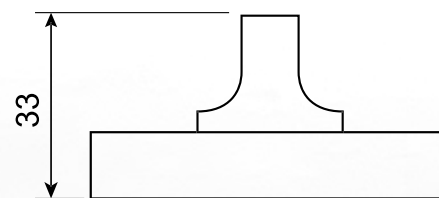

AVERS

Дверные ручки
со сменными
вставками

APECS
SECURITY

ОСНОВНЫЕ ХАРАКТЕРИСТИКИ

Для межкомнатных дверей
с толщиной дверного полотна 40-45 мм.

Материал – алюминий.

2 в 1

Сменные декоративные вставки.

В2В упаковка:
ручки – коробка, фиксатор – пакет.

РУЧКИ ДВЕРНЫЕ Н-23111-А (В2В)

Артикул: 32435

Комплектация:

ручка дверная – 2 шт.,
 декоративные вставки – 4 шт.,
 разрезной квадрат 8x8x105 – 1 шт.,
 стяжки М3 12(35)35 – 2 шт.,
 саморезы ST3*20 – 8 шт.,
 ключ шестигранный – 2 шт.

Цвет: CRS

Артикул: 32438

Комплектация:

квадрат 6x6x70 мм – 1 шт.,
саморезы ST 3*20 – 6 шт.,
ключ шестигранный – 1 шт.

РУЧКИ ДВЕРНЫЕ Н-23111-А (В2В)

Артикул: 32433

Комплектация:

ручка дверная – 2 шт.,
 декоративные вставки – 4 шт.,
 разрезной квадрат 8x8x105 – 1 шт.,
 стяжки М3 12(35)35 – 2 шт.,
 саморезы ST3*20 – 8 шт.,
 ключ шестигранный – 2 шт.