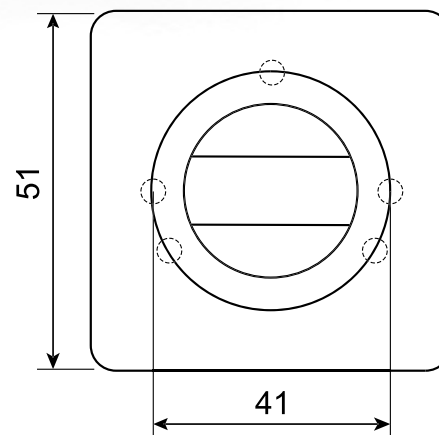

Цвет: CRS

Артикул: 32438

Комплектация:

квадрат 6x6x70 мм – 1 шт.,
саморезы ST 3*20 – 6 шт.,
ключ шестигранный – 1 шт.

РУЧКИ ДВЕРНЫЕ Н-23111-А (В2В)

Артикул: 32433

Комплектация:

ручка дверная – 2 шт.,
 декоративные вставки – 4 шт.,
 разрезной квадрат 8x8x105 – 1 шт.,
 стяжки М3 12(35)35 – 2 шт.,
 саморезы ST3*20 – 8 шт.,
 ключ шестигранный – 2 шт.