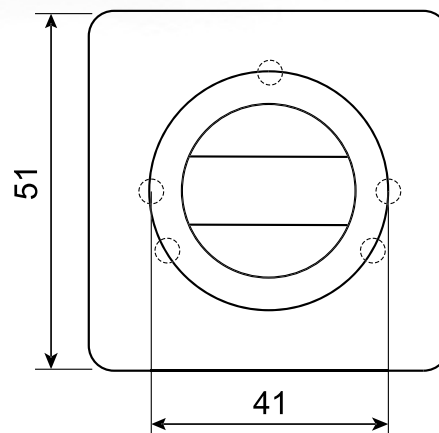

В2В упаковка:
ручки – коробка, фиксатор – пакет.

РУЧКИ ДВЕРНЫЕ Н-23111-А (В2В)

Артикул: 32435

Комплектация:

ручка дверная – 2 шт.,
 декоративные вставки – 4 шт.,
 разрезной квадрат 8x8x105 – 1 шт.,
 стяжки М3 12(35)35 – 2 шт.,
 саморезы ST3*20 – 8 шт.,
 ключ шестигранный – 2 шт.

Цвет: CRS

Артикул: 32438

Комплектация:

квадрат 6x6x70 мм – 1 шт.,
саморезы ST 3*20 – 6 шт.,
ключ шестигранный – 1 шт.

РУЧКИ ДВЕРНЫЕ Н-23111-А (В2В)

Артикул: 32433

Комплектация:

ручка дверная – 2 шт.,
 декоративные вставки – 4 шт.,
 разрезной квадрат 8x8x105 – 1 шт.,
 стяжки М3 12(35)35 – 2 шт.,
 саморезы ST3*20 – 8 шт.,
 ключ шестигранный – 2 шт.