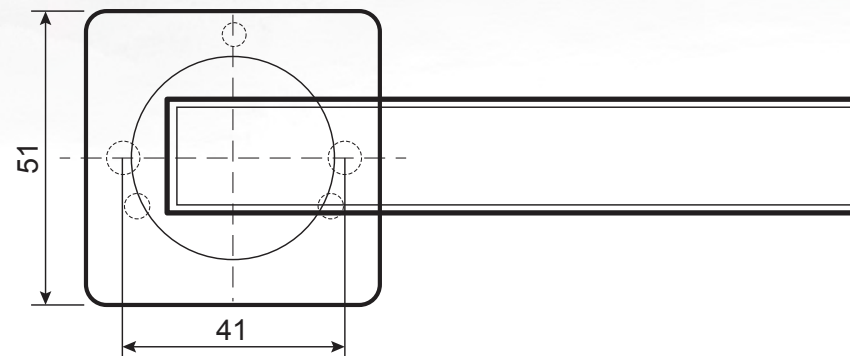

В2В упаковка:
ручки – коробка, фиксатор – пакет.

РУЧКИ ДВЕРНЫЕ Н-23111-А (В2В)

Артикул: 32435

Комплектация:

ручка дверная – 2 шт.,
 декоративные вставки – 4 шт.,
 разрезной квадрат 8x8x105 – 1 шт.,
 стяжки М3 12(35)35 – 2 шт.,
 саморезы ST3*20 – 8 шт.,
 ключ шестигранный – 2 шт.