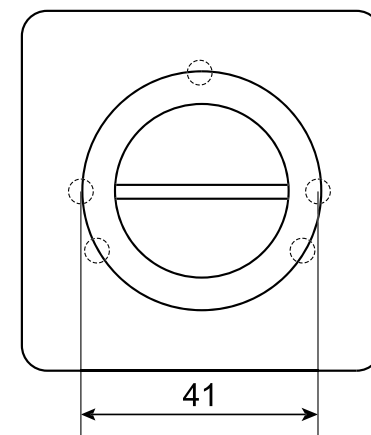

Цвет: CRS

Артикул: 32438

Комплектация:

квадрат 6x6x70 мм – 1 шт.,
саморезы ST 3*20 – 6 шт.,
ключ шестигранный – 1 шт.

РУЧКИ ДВЕРНЫЕ Н-23111-А (В2В)

Артикул: 32433

Комплектация:

ручка дверная – 2 шт.,
 декоративные вставки – 4 шт.,
 разрезной квадрат 8x8x105 – 1 шт.,
 стяжки М3 12(35)35 – 2 шт.,
 саморезы ST3*20 – 8 шт.,
 ключ шестигранный – 2 шт.