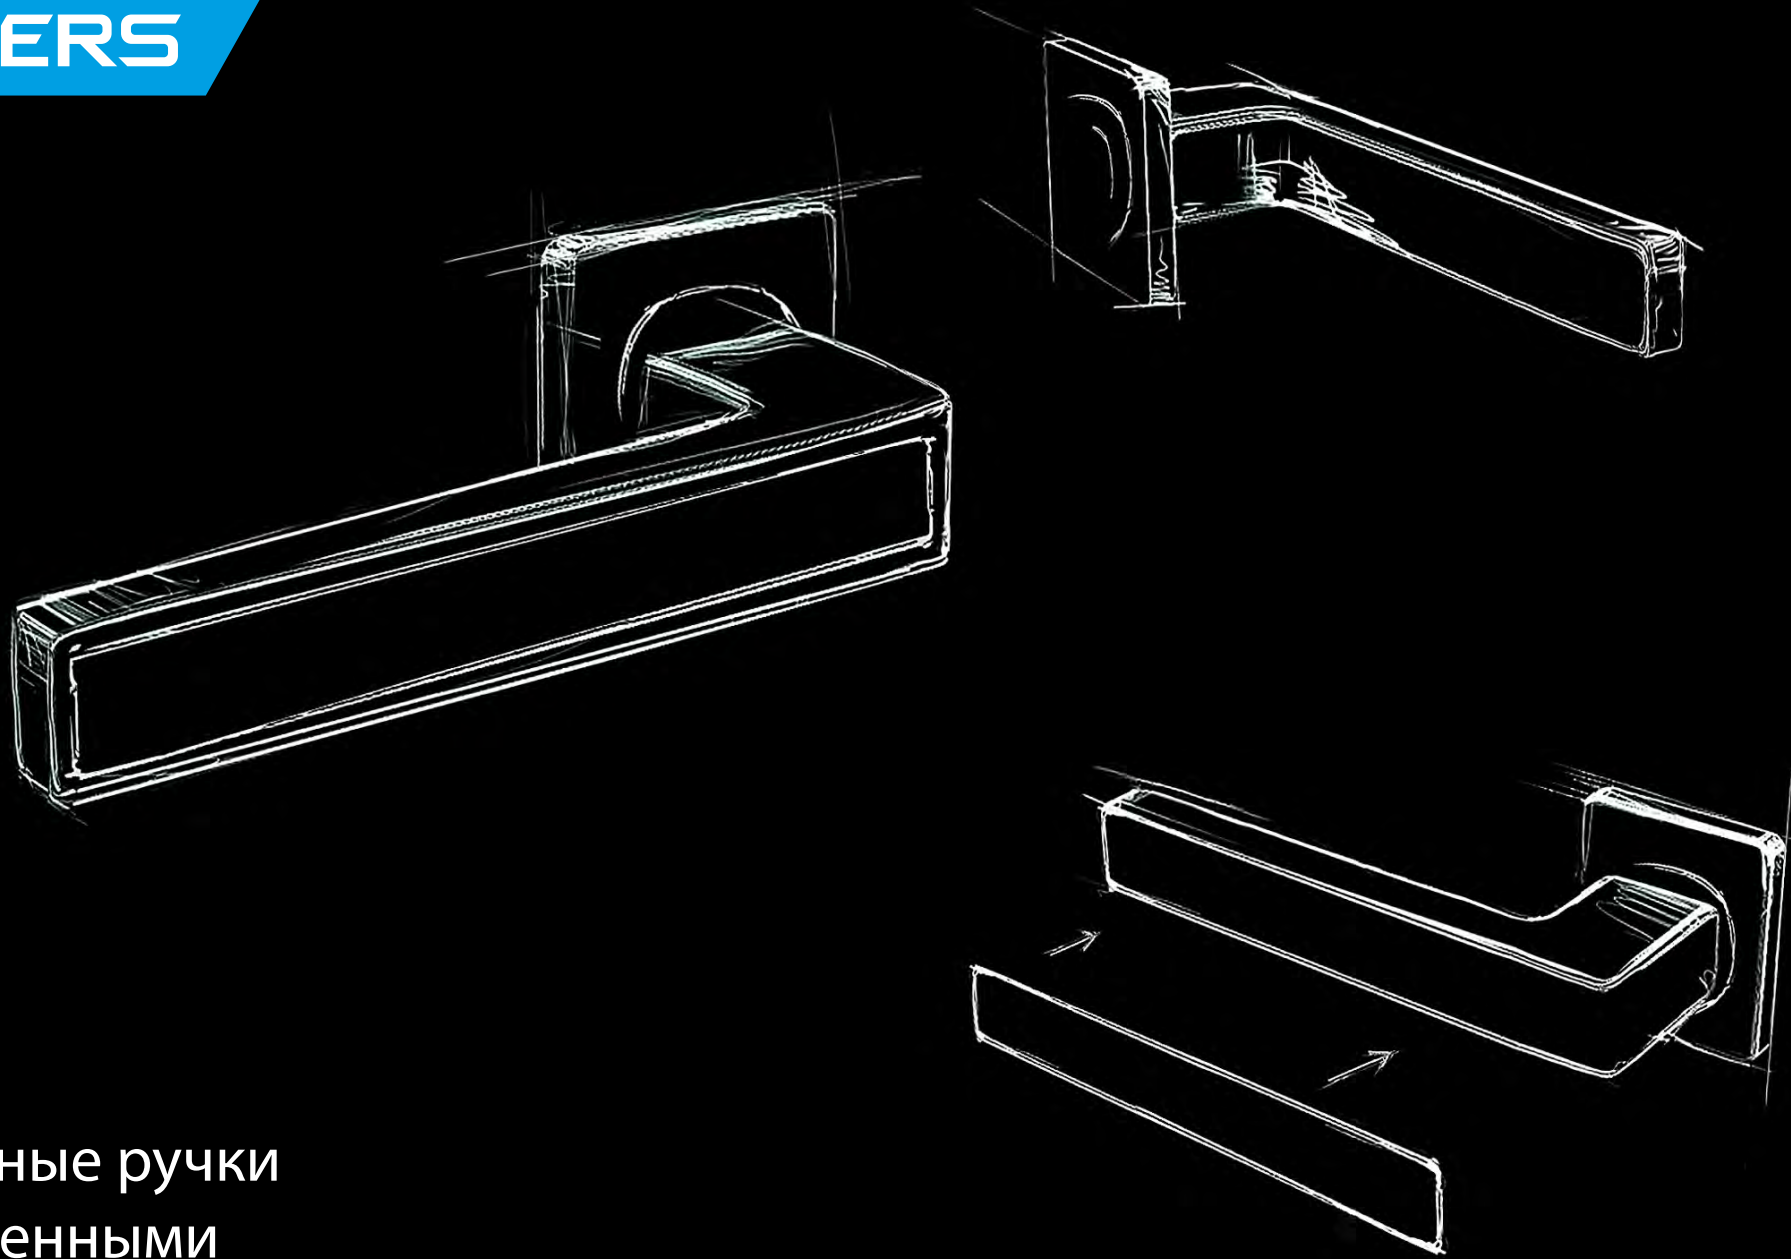

AVERS

Дверные ручки
со сменными
вставками

APECS
SECURITY

ОСНОВНЫЕ ХАРАКТЕРИСТИКИ

Для межкомнатных дверей
с толщиной дверного полотна 40-45 мм.

Материал – алюминий.

2 в 1

Сменные декоративные вставки.