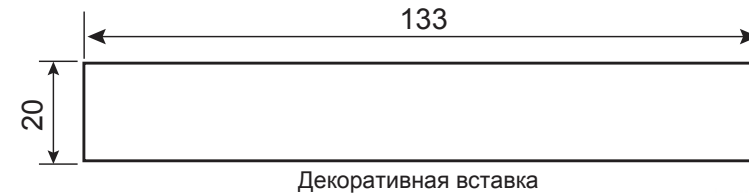

В2В упаковка:
ручки – коробка, фиксатор – пакет.

РУЧКИ ДВЕРНЫЕ Н-23111-А (В2В)

Артикул: 32435

Комплектация:

ручка дверная – 2 шт.,
 декоративные вставки – 4 шт.,
 разрезной квадрат 8x8x105 – 1 шт.,
 стяжки М3 12(35)35 – 2 шт.,
 саморезы ST3*20 – 8 шт.,
 ключ шестигранный – 2 шт.