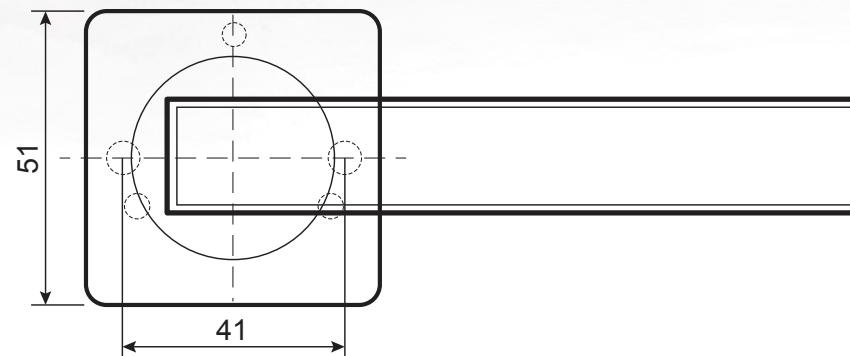

Цвет: CRS

Артикул: 32438

Комплектация:

квадрат 6x6x70 мм – 1 шт.,
саморезы ST 3*20 – 6 шт.,
ключ шестигранный – 1 шт.

РУЧКИ ДВЕРНЫЕ Н-23111-А (В2В)

Артикул: 32433

Комплектация:

ручка дверная – 2 шт.,
 декоративные вставки – 4 шт.,
 разрезной квадрат 8x8x105 – 1 шт.,
 стяжки М3 12(35)35 – 2 шт.,
 саморезы ST3*20 – 8 шт.,
 ключ шестигранный – 2 шт.