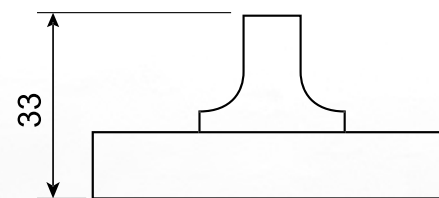

Цвет: BLM

Артикул: 32436

Комплектация:

квадрат 6x6x70 мм – 1 шт.,
саморезы ST 3*20 – 6 шт.,
ключ шестигранный – 1 шт.