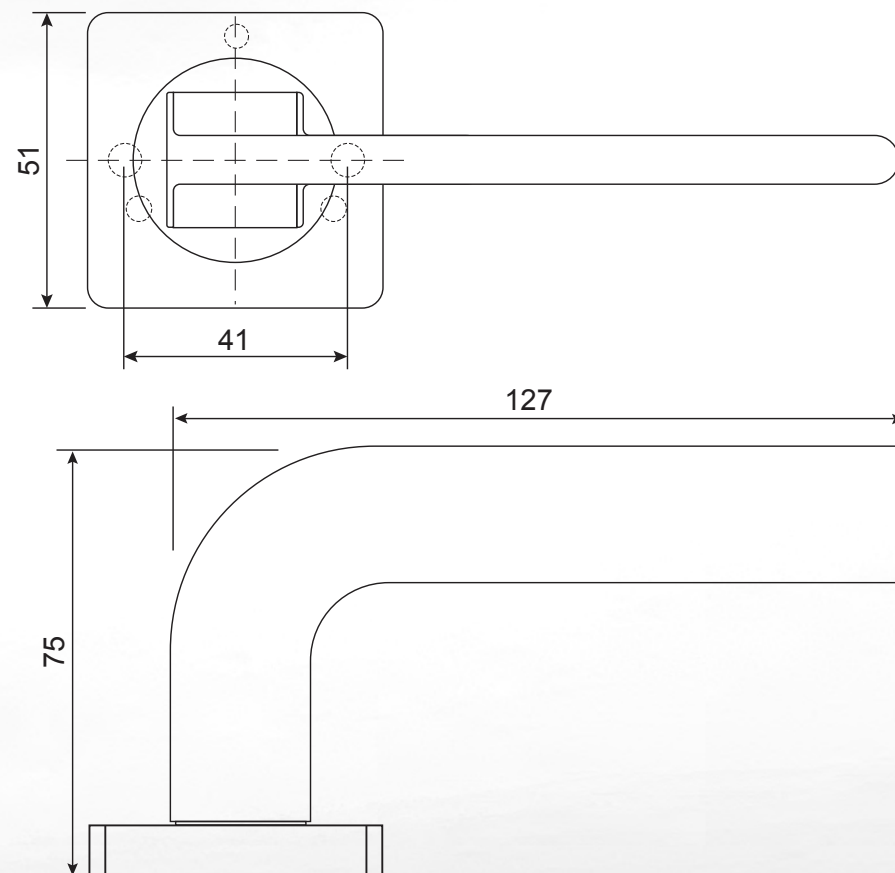

РУЧКИ ДВЕРНЫЕ Н-23119-А (В2В)

BLM Матовый
черный

Артикул: 33582

Комплектация:

ручка дверная – 2 шт.,
декоративные вставки – 4 шт.,
разрезной квадрат 8x8x105 – 1 шт.,
стяжки М3 12(35)35 – 2 шт.,
саморезы ST3*20 – 8 шт.,
ключ шестигранный – 2 шт.