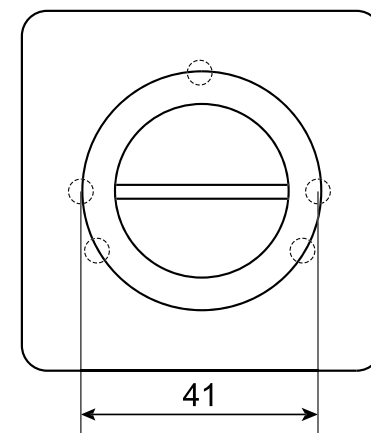

В2В упаковка:
ручки – коробка, фиксатор – пакет.

РУЧКИ ДВЕРНЫЕ Н-23111-А (В2В)

Артикул: 32435

Комплектация:

ручка дверная – 2 шт.,
 декоративные вставки – 4 шт.,
 разрезной квадрат 8x8x105 – 1 шт.,
 стяжки М3 12(35)35 – 2 шт.,
 саморезы ST3*20 – 8 шт.,
 ключ шестигранный – 2 шт.

Цвет: CRS

Артикул: 32438

Комплектация:

квадрат 6x6x70 мм – 1 шт.,
саморезы ST 3*20 – 6 шт.,
ключ шестигранный – 1 шт.

РУЧКИ ДВЕРНЫЕ Н-23111-А (В2В)

Артикул: 32433

Комплектация:

ручка дверная – 2 шт.,
 декоративные вставки – 4 шт.,
 разрезной квадрат 8x8x105 – 1 шт.,
 стяжки М3 12(35)35 – 2 шт.,
 саморезы ST3*20 – 8 шт.,
 ключ шестигранный – 2 шт.