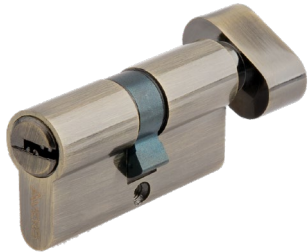

ОСНОВНЫЕ ТЕХНИЧЕСКИЕ ХАРАКТЕРИСТИКИ:

- ❖ Материал корпуса – ЦАМ
- ❖ Материал сердечница – ЦАМ
- ❖ Покрытие – гальваника
- ❖ Модели ключ/ключ и ключ/вертушка
- ❖ 5 стальных перфо ключей
- ❖ Длина шейки ключа – 15 мм
- ❖ Работоспособность – более 60 000 циклов
- ❖ Крепёжный винт в комплекте – 70 мм*
- ❖ Гарантия – 1 год

* цилиндры 60 мм крепёжный винт – 50 мм

Цилиндровый механизм Avers ZM-80(30/50)-CR

Код товара: 33498 **НОВИНКА!**

Цвет: CR – Хром

Цилиндровый механизм Avers ZM-80(30C/50)-C-CR

Код товара: 33499 **НОВИНКА!**

Цвет: CR – Хром

Цилиндровый механизм Avers ZM-90(30/60)-CR

Код товара: 33503 **НОВИНКА!**

Цвет: CR – Хром

Цилиндровый механизм Avers ZM-90(30C/60)-C-CR

Код товара: 33504 **НОВИНКА!**

Цвет: CR – Хром

Цилиндровый механизм Avers ZM-60-C-AB

Код товара: 33133

Цвет: AB - Бронза

Цилиндровый механизм Avers ZM-60-BLM

Код товара: 32991

Цвет: BLM – Чёрный матовый

Цилиндровый механизм Avers ZM-60-C-BLM

Код товара: 32990

Цвет: BLM – Чёрный матовый