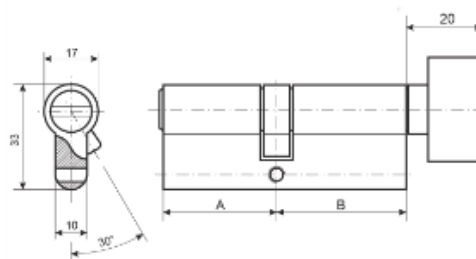

ФАЙЛЫ ДЛЯ ПРОФЕССИОНАЛОВ
(СХЕМЫ)

[скачать](#)