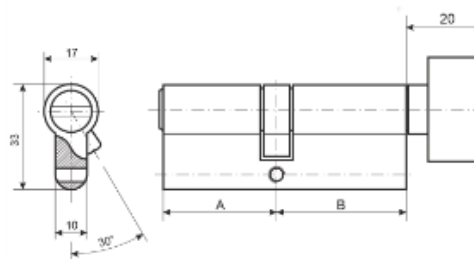

ФАЙЛЫ ДЛЯ ПРОФЕССИОНАЛОВ
(СХЕМЫ)

[скачать](#)