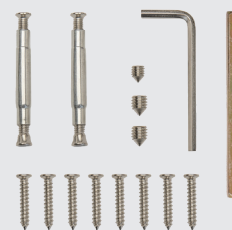

артикул: 31657

NISM

артикул: 31660

Для дверной ручки:

- Стяжные винты – 2 шт.
- Саморезы – 8 шт.
- Шестигранный ключ – 2 шт.
- Шаблон для установки – 2 шт.
- Квадрат 8x8x105 мм – 1 шт.
- Винт фиксации – 4 шт.
- Инструкция

Для фиксаторов WC:

- Квадрат 6x6x75 мм – 1 шт.
- Стяжные винты – 2 шт.
- Саморезы – 8 шт.
- Шестигранный ключ – 1 шт.
- Винт фиксации – 3 шт.
- Шаблон для установки – 2 шт.

Для накладок:

- Шестигранный ключ – 1 шт.
- Саморезы – 8 шт.
- Винт фиксации – 2 шт.