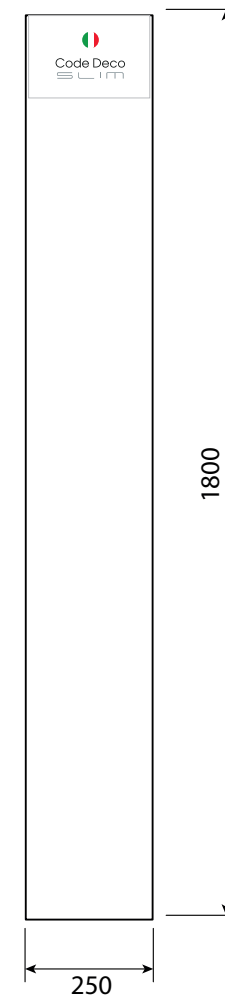

Настенный стенд
артикул: 32496