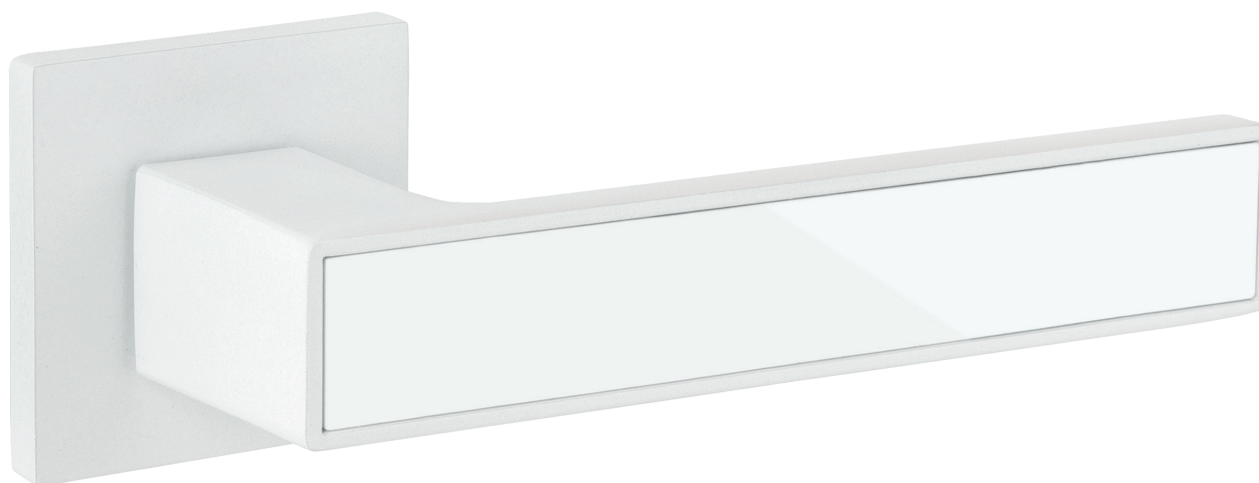

■ H-30111-A

WM/W

артикул: 31636