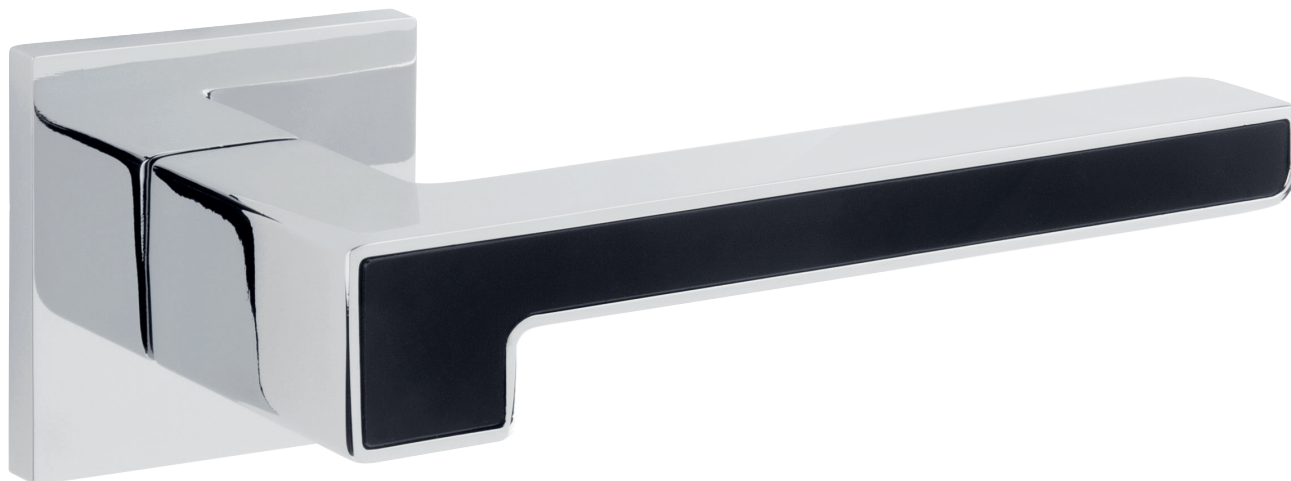

■ H-30120-A

CR/B

артикул: 31634