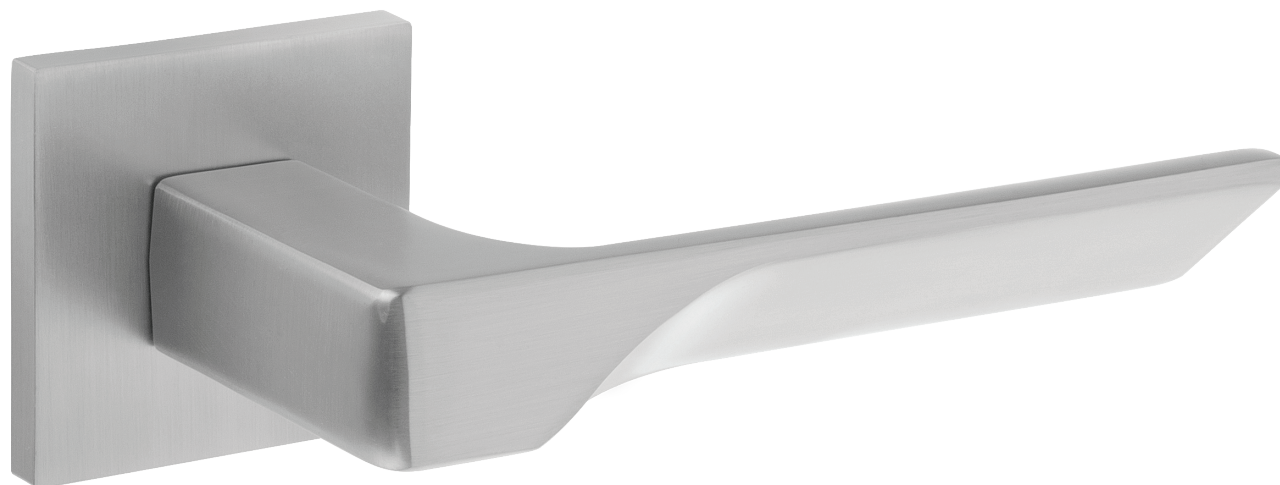

■ H-30122-A

CRS

артикул: 31646