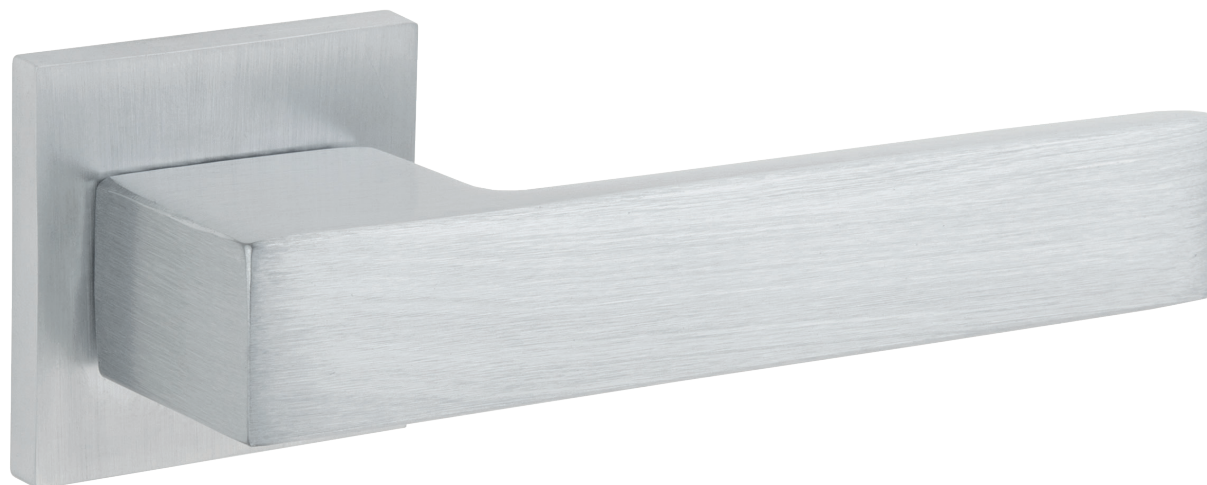

■ H-30115-A

CRS

артикул: 31627