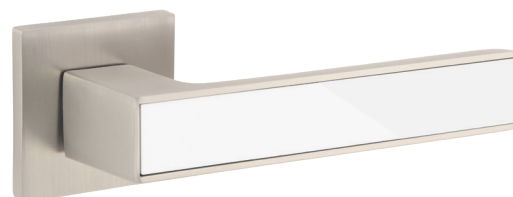

NISM/W

артикул: 31638