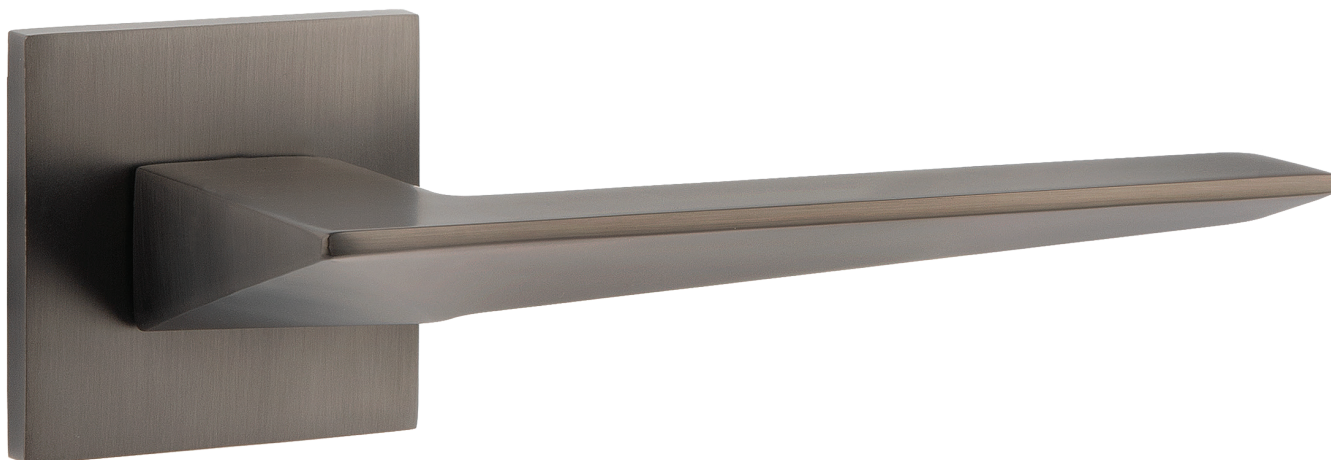

■ H-30133-A

GRF

артикул: 32789