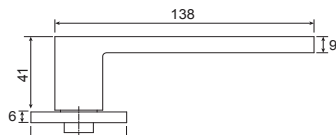

СХЕМЫ С РАЗМЕРАМИ

Ручки: [Скачать](#)

Накладки: [Скачать](#)

СХЕМЫ СТЕНДОВ

[Скачать](#)

СЕРТИФИКАТ (ОТКАЗНОЕ ПИСЬМО)

[Скачать](#)

ЛОГОТИП CODE DECO

[Скачать](#)

ВИДЕОРОЛИКИ

[Скачать](#)