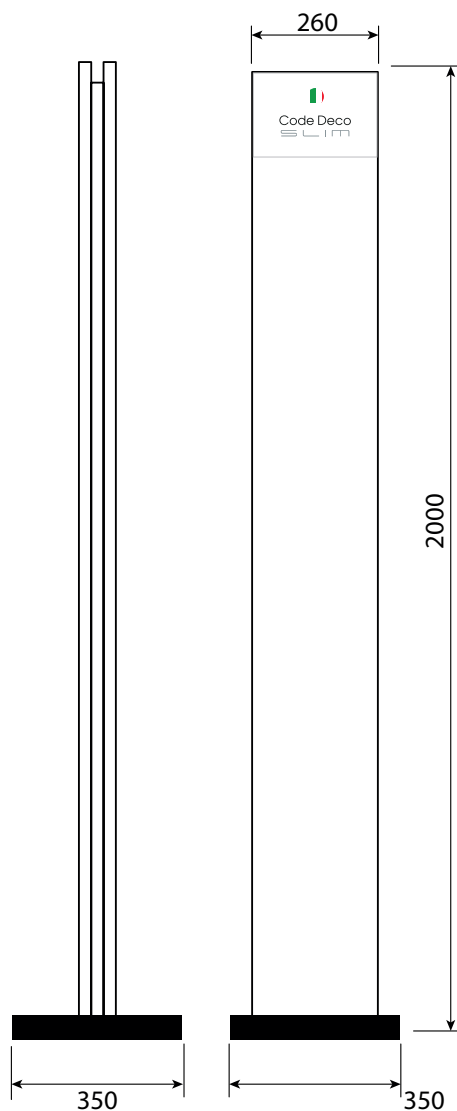

Возможны к отгрузке как
укомплектованными ручками,
так и пустыми

Напольный стенд
артикул: 32495