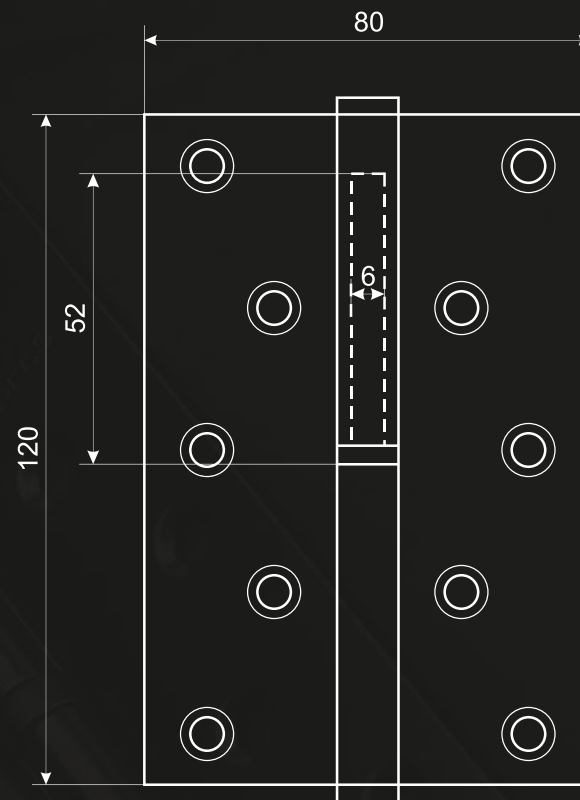

**3,0**  
ММ

Толщина карты  
петли

**50кг**

Максимальная  
нагрузка на 2 петли

Комплектуются закаленными  
саморезами в цвет петли

**Индивидуальная  
упаковка – коробка**  
Биг-бокс – 100 шт.  
Мини-бокс – 10 шт.

# ПЕТЛИ ВРЕЗНЫЕ

120\*80-B-STEEL-BLM (R,L)

Левая (32984)

Правая (32985)

Код	Наименование	Базовая цена
32984	Петля врезная Апецс 120*80-В-Steel-BLM-L	178 руб.
32985	Петля врезная Апецс 120*80-В-Steel-BLM-R	178 руб.