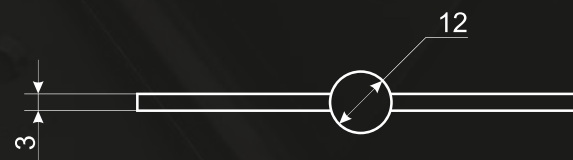

**3,0**  
ММ

Толщина карты  
петли

**50кг**

Максимальная  
нагрузка на 2 петли

Комплектуются закаленными  
саморезами в цвет петли

**Индивидуальная  
упаковка – коробка**  
Биг-бокс – 100 шт.  
Мини-бокс – 10 шт.