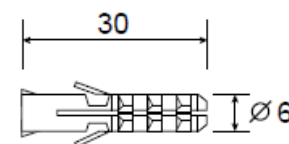

Упор дверной Avers DS-0012-A-NIS (B2B)

Код товара: 30548

Цвет: NIS – матовый никель

Комплектация:

дюбель 6*30 – 2 шт.

саморез ST 3,5*25 – 2 шт.

анкерный болт M6*50 – 1 шт.