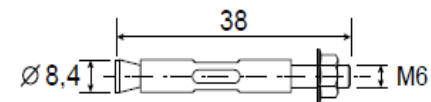

## Упор дверной Арекс DS-0021-INOX (B2B)

Код товара: 30923

Цвет: INOX – нержавеющая сталь

Комплектация:  
дюбель 6\*30 – 2 шт.  
саморез ST 3,5\*25 – 2 шт.  
анкерный болт М6\*50 – 1 шт.