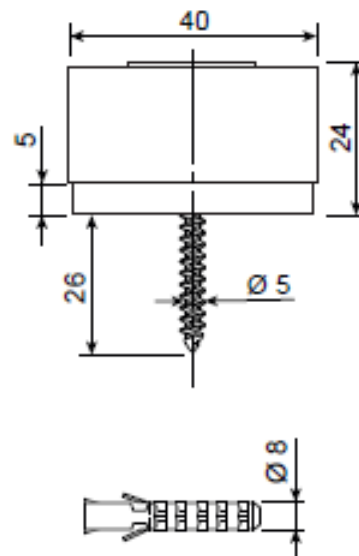

## ОСНОВНЫЕ ХАРАКТЕРИСТИКИ:

- Для межкомнатных дверей
- Материал: DS-0012 – алюминий; DS-0008, DS-0021 – нержавеющая сталь 201 марки
- Скрытое крепление для установки
- Универсальный крепеж для всех типов напольных покрытий

## Упор дверной Аpecс DS-0008-INOX (B2B)

Код товара: 33148

Цвет: INOX – нержавеющая сталь

Комплектация:

дюбель 8\*40 – 1 шт.

саморез М6х6+ST4.8х31.5 – 1 шт.

## Упор дверной Арекс DS-0021-INOX (B2B)

Код товара: 30923

Цвет: INOX – нержавеющая сталь

Комплектация:  
дюбель 6\*30 – 2 шт.  
саморез ST 3,5\*25 – 2 шт.  
анкерный болт М6\*50 – 1 шт.