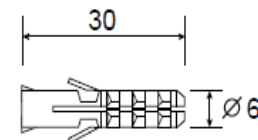

## Упор дверной Арекс DS-0021-INOX (B2B)

Код товара: 30923

Цвет: INOX – нержавеющая сталь

Комплектация:  
дюбель 6\*30 – 2 шт.  
саморез ST 3,5\*25 – 2 шт.  
анкерный болт М6\*50 – 1 шт.