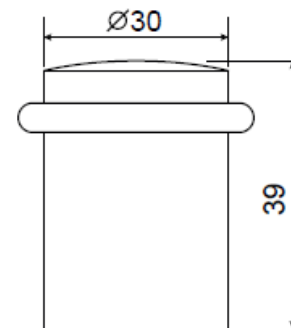

## Упор дверной Арекс DS-0021-INOX (B2B)

Код товара: 30923

Цвет: INOX – нержавеющая сталь

Комплектация:  
дюбель 6\*30 – 2 шт.  
саморез ST 3,5\*25 – 2 шт.  
анкерный болт М6\*50 – 1 шт.

## Упор дверной Avers DS-0012-A-NIS (B2B)

Код товара: 30548

Цвет: NIS – матовый никель

Комплектация:

дюбель 6\*30 – 2 шт.

саморез ST 3,5\*25 – 2 шт.

анкерный болт M6\*50 – 1 шт.

**Важное дополнение относительно индекса B2B на товарах СТМ.**