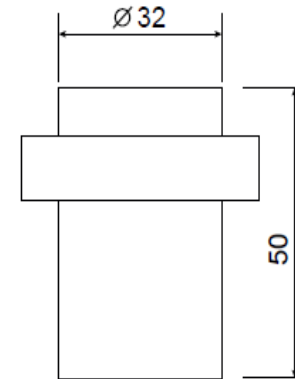

Упор дверной Арекс DS-0021-INOX (B2B)

Код товара: 30923

Цвет: INOX – нержавеющая сталь

Комплектация:
дюбель 6*30 – 2 шт.
саморез ST 3,5*25 – 2 шт.
анкерный болт М6*50 – 1 шт.