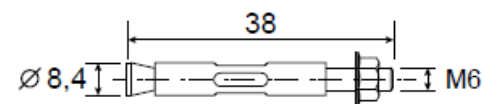

Упор дверной Avers DS-0012-A-NIS (B2B)

Код товара: 30548

Цвет: NIS – матовый никель

Комплектация:

дюбель 6*30 – 2 шт.

саморез ST 3,5*25 – 2 шт.

анкерный болт M6*50 – 1 шт.