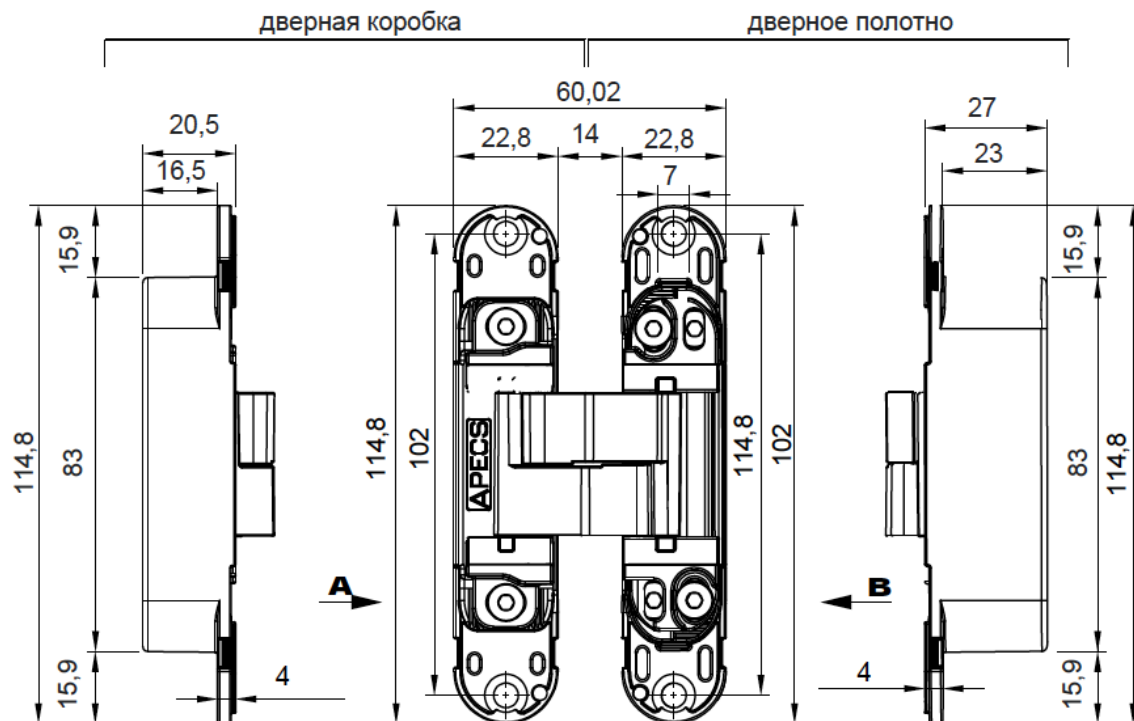

APЕCS

Универсальные петли скрытой установки

5
Лет
гарантии

32701 Петля врезная Арекс
110*30-3D-Z-CRM (R15) (B2B)

32702 Петля врезная Арекс
115*23-3D-Z-CRM (R11,5) (B2B)

ОСНОВНЫЕ ХАРАКТЕРИСТИКИ:

- для комплектации межкомнатных деревянных дверей, в том числе дверей с алюминиевой кромкой;
- работоспособность – свыше 200 000 циклов;
- 3D регулировка;
- соответствуют ГОСТ 5088 и стандартам установки AGB;
- максимальная нагрузка: 2 петли – 40 кг, 3 петли - 60 кг;
- декоративные накладки и крепеж в комплекте.

ПЕТЛЯ ВРЕЗНАЯ АРЕС 110*30-3D-Z-CRM (R15) (B2B)

Код товара – 32701
CRM – матовый хром

НОВИНКА

КОМПЛЕКТАЦИЯ:

Петля – 2 шт.

Декоративные накладки – 8 шт.

Саморезы INOX ST 5*30 – 8 шт.

Саморезы INOX ST 4*25 – 16 шт.

Ключи для регулировки – 1 шт.

ПЕТЛЯ ВРЕЗНАЯ АРЕС 115*23-3D-Z-CRM (R11,5) (B2B)

Код товара – 32702
CRM – матовый хром

НОВИНКА

КОМПЛЕКТАЦИЯ:

Петля – 2 шт.

Декоративные накладки – 8 шт.

Саморезы INOX ST 5*30 – 8 шт.