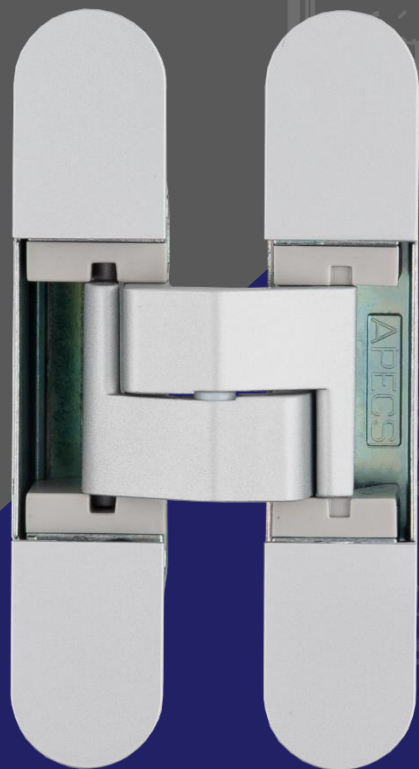

APЕCS

Универсальные петли скрытой установки

5
Лет
гарантии

32701 Петля врезная Арекс
110*30-3D-Z-CRM (R15) (B2B)

32702 Петля врезная Арекс
115*23-3D-Z-CRM (R11,5) (B2B)

ОСНОВНЫЕ ХАРАКТЕРИСТИКИ:

- для комплектации межкомнатных деревянных дверей, в том числе дверей с алюминиевой кромкой;
- работоспособность – свыше 200 000 циклов;
- 3D регулировка;
- соответствуют ГОСТ 5088 и стандартам установки AGB;
- максимальная нагрузка: 2 петли – 40 кг, 3 петли - 60 кг;
- декоративные накладки и крепеж в комплекте.

ПЕТЛЯ ВРЕЗНАЯ АРЕС 110*30-3D-Z-CRM (R15) (B2B)

Код товара – 32701
CRM – матовый хром

НОВИНКА

КОМПЛЕКТАЦИЯ:

Петля – 2 шт.

Декоративные накладки – 8 шт.

Саморезы INOX ST 5*30 – 8 шт.

Саморезы INOX ST 4*25 – 16 шт.

Ключи для регулировки – 1 шт.

ПЕТЛЯ ВРЕЗНАЯ АРЕС 115*23-3D-Z-CRM (R11,5) (B2B)

Код товара – 32702
CRM – матовый хром

НОВИНКА

КОМПЛЕКТАЦИЯ:

Петля – 2 шт.

Декоративные накладки – 8 шт.

Саморезы INOX ST 5*30 – 8 шт.

Ключи для регулировки – 1 шт.

СХЕМА УСТАНОВКИ СКРЫТЫХ ПЕТЕЛЬ

APECS

www.apecs.com