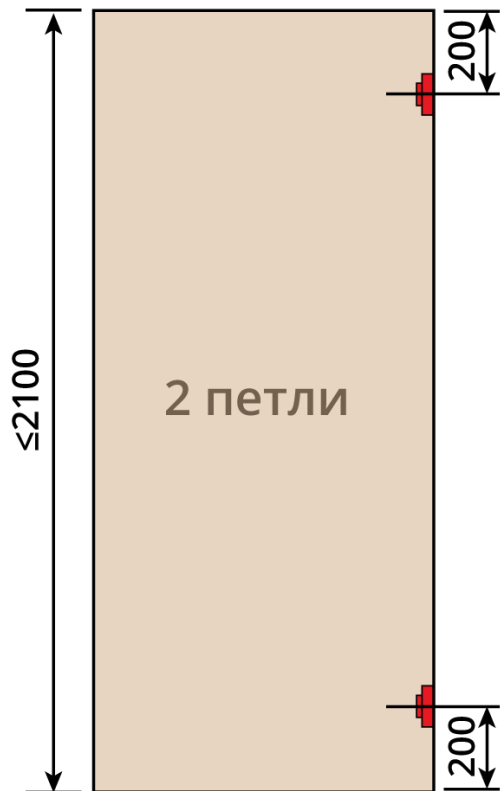

СХЕМА УСТАНОВКИ СКРЫТЫХ ПЕТЕЛЬ