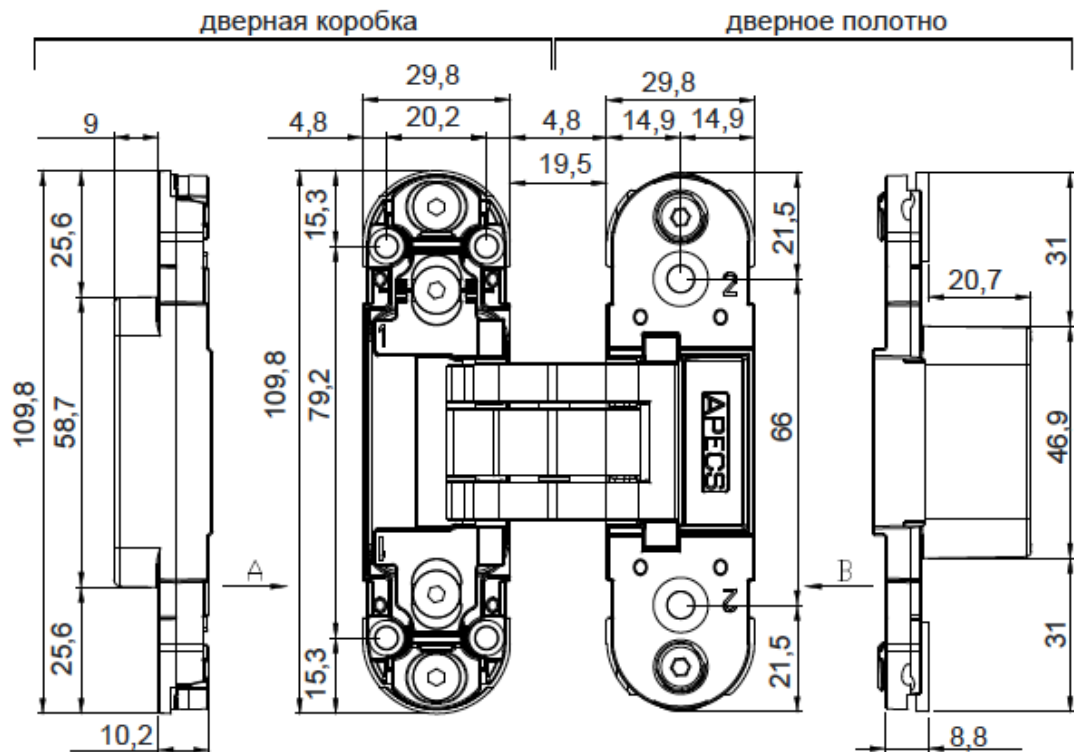

APЕCS

Универсальные петли скрытой установки

5
Лет
гарантии

32701 Петля врезная Арекс
110*30-3D-Z-CRM (R15) (B2B)

32702 Петля врезная Арекс
115*23-3D-Z-CRM (R11,5) (B2B)

ОСНОВНЫЕ ХАРАКТЕРИСТИКИ:

- для комплектации межкомнатных деревянных дверей, в том числе дверей с алюминиевой кромкой;
- работоспособность – свыше 200 000 циклов;
- 3D регулировка;
- соответствуют ГОСТ 5088 и стандартам установки AGB;
- максимальная нагрузка: 2 петли – 40 кг, 3 петли - 60 кг;
- декоративные накладки и крепеж в комплекте.

ПЕТЛЯ ВРЕЗНАЯ АРЕС 110*30-3D-Z-CRM (R15) (B2B)

Код товара – 32701
CRM – матовый хром

НОВИНКА

КОМПЛЕКТАЦИЯ:

Петля – 2 шт.

Декоративные накладки – 8 шт.

Саморезы INOX ST 5*30 – 8 шт.

Саморезы INOX ST 4*25 – 16 шт.

Ключи для регулировки – 1 шт.

ПЕТЛЯ ВРЕЗНАЯ АРЕС 115*23-3D-Z-CRM (R11,5) (B2B)

Код товара – 32702
CRM – матовый хром

НОВИНКА

КОМПЛЕКТАЦИЯ:

Петля – 2 шт.

Декоративные накладки – 8 шт.

Саморезы INOX ST 5*30 – 8 шт.