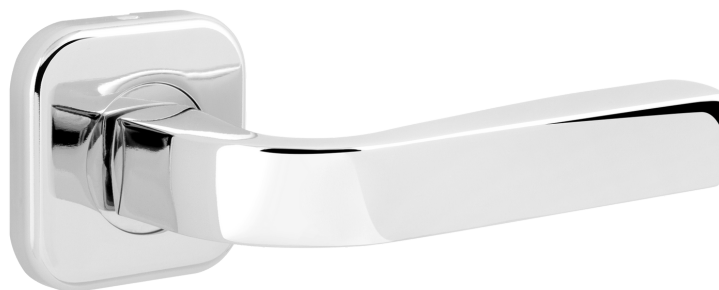

НОВИНКА

Ручки дверные Апецс Н-1582.mini-A-CR

Для производителей металлических дверей представляем модель дверной ручки на квадратной накладке. Их отлично дополняет поворотник Апецс серии ТТ-1516.mini.

ТЕХНИЧЕСКИЕ ХАРАКТЕРИСТИКИ:

Материал ручки: алюминий

Материал основания: алюминий

Покрытие: гальваника

Цвета: хром (CR)

Гарантия: 1 год

КОМПЛЕКТАЦИЯ:

Ручки – 2 шт.

Накладка на ручки – 2 шт.

Саморез ST3x16 – 6 шт.

Винт фиксации ручки – 2 шт.

Ключ шестигранный – 1 шт.

Стяжки SCR-M4-12(50)50 – 2 шт.

Квадрат разрезной 140 мм – 1 шт.

Индивидуальная упаковка – коробка

Биг-бокс – 40 шт.

CR

32251*

*не для розничной продажи