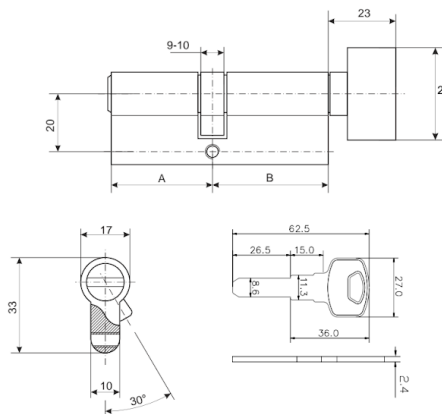

ФАЙЛЫ ДЛЯ ПРОФЕССИОНАЛОВ
(СХЕМЫ)

[скачать](#)

наш канал **YouTube**

ВИДЕО НА YOUTUBE

[смотреть](#)