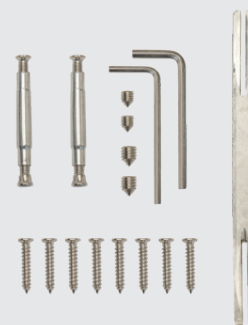

артикул: 31658

CRS

артикул: 31656

GRF

артикул: 31659

CR

артикул: 31657

NISM

артикул: 31660

Для дверной ручки:

- Стяжные винты – 2 шт.
- Саморезы – 8 шт.
- Шестигранный ключ – 2 шт.
- Шаблон для установки – 2 шт.
- Квадрат 8x8x105 мм – 1 шт.
- Винт фиксации – 4 шт.
- Инструкция

Для фиксаторов WC: