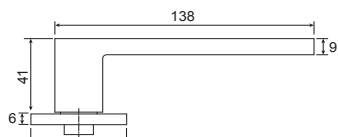

СХЕМЫ С РАЗМЕРАМИ

Ручки: [Скачать](#)

Накладки: [Скачать](#)

СХЕМЫ СТЕНДОВ

[Скачать](#)

СЕРТИФИКАТ (ОТКАЗНОЕ ПИСЬМО)

[Скачать](#)

ЛОГОТИП CODE DECO

[Скачать](#)

ВИДЕОРОЛИКИ

[Скачать](#)