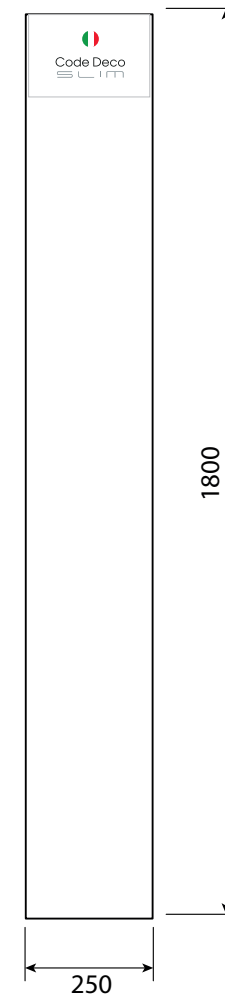

Настенный стенд
артикул: 32496