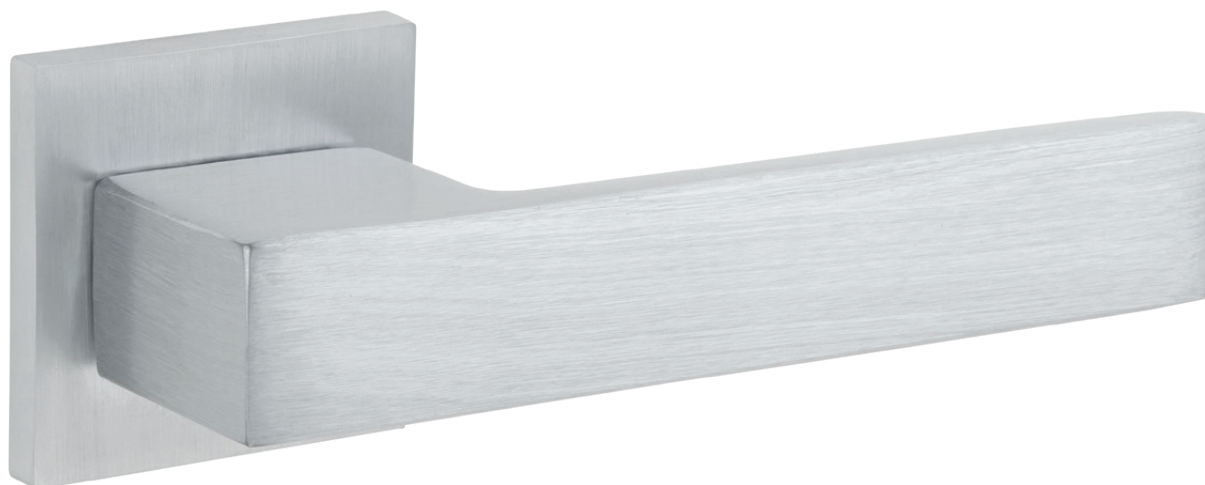

■ H-30115-A

CRS

артикул: 31627