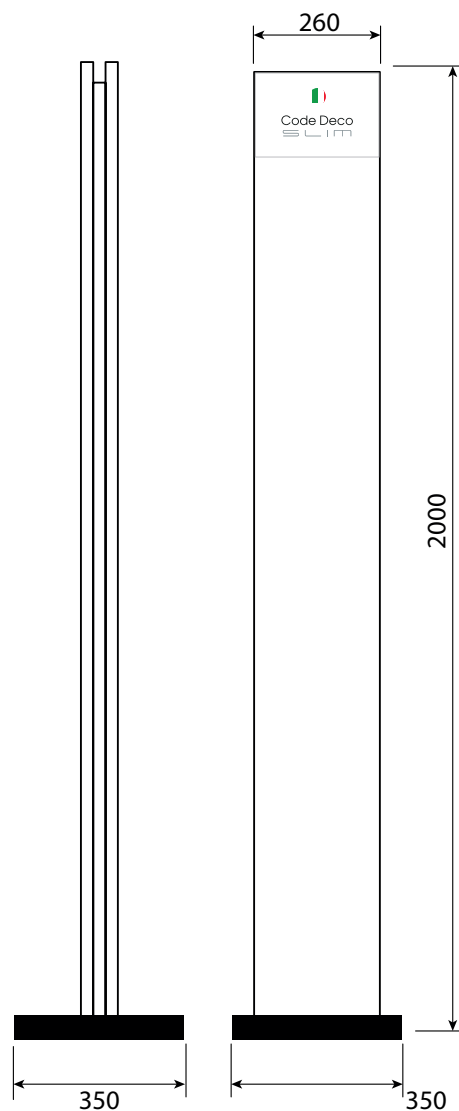

Возможны к отгрузке как
укомплектованными ручками,
так и пустыми

Напольный стенд
артикул: 32495