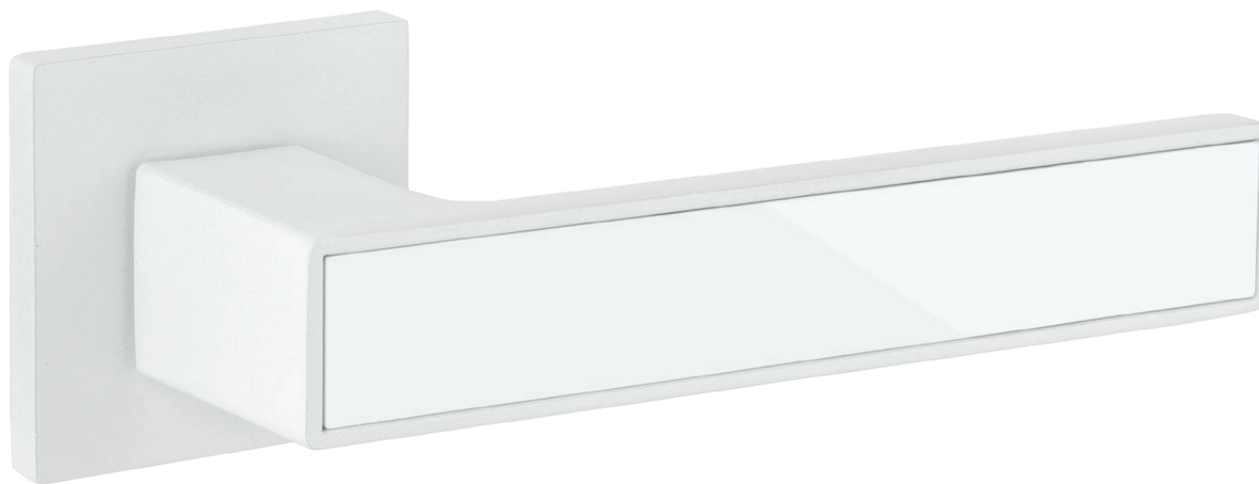

■ H-30111-A

WM/W

артикул: 31636