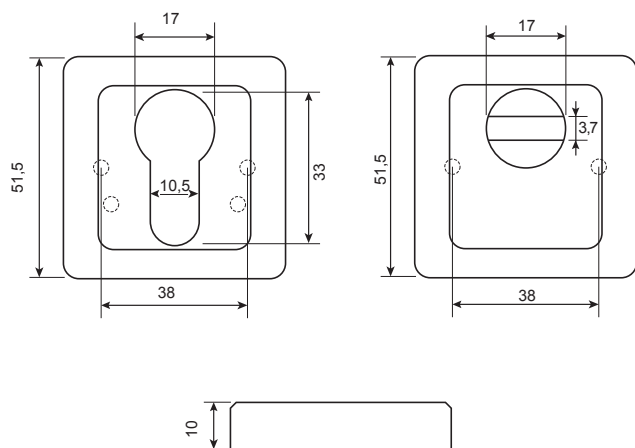

Code Deco

**КОМПЛЕКТЫ ФУРНИТУРЫ
ДЛЯ УСТАНОВКИ НА ВХОДНЫЕ
МЕТАЛЛИЧЕСКИЕ ДВЕРИ**

СЕРИЯ 22

НАКЛАДКИ

DP-22-C

Защитная накладка

Code Deco

Защитные накладки Code Deco на цилиндрический механизм для входной металлической двери.