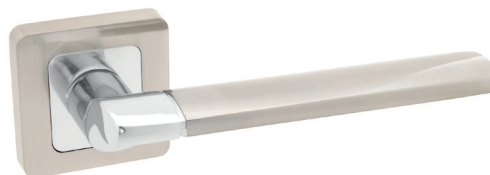

H-22092

Ручки дверные

Code Deco

27212

NIS/CR