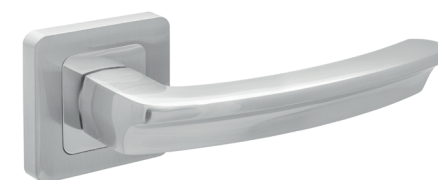

H-22093

Ручки дверные

Code Deco

27217

27218

CR

NIS