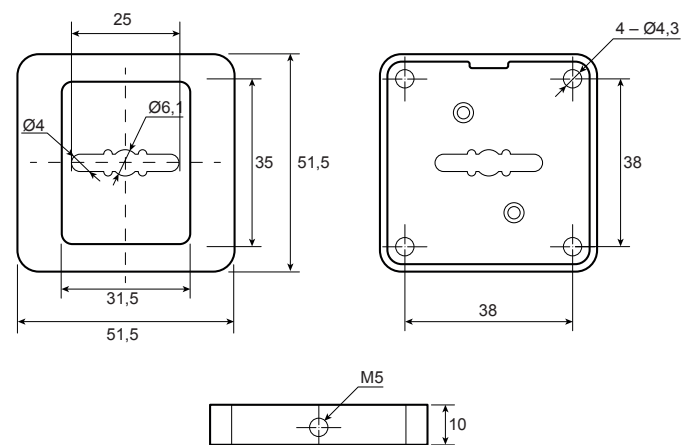

DP-22-S-Auto

Накладки сувальдные

Code Deco

Накладки под сувальдный ключ с автоматической шторкой.

*скоро в продаже