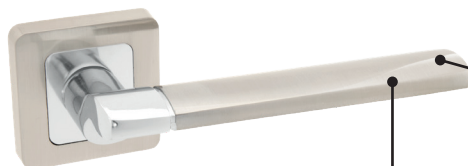

1516/50-90

APECS

Накладки сувальдные

DP-22-S-Auto

Code Deco

Ручки дверные

H-22092

Code Deco