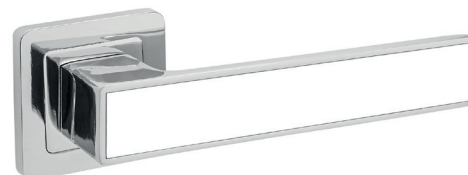

Code Deco

30282

30281

CR/W

NISM/CR

H-22111

Ручки дверные

Code Deco

28233

CR/W

ВАРИАНТЫ КОМПЛЕКТАЦИЙ

СЕРИЯ 22

Накладки сувальдные

DP-22-S-Auto

Code Deco

Глазок дверной