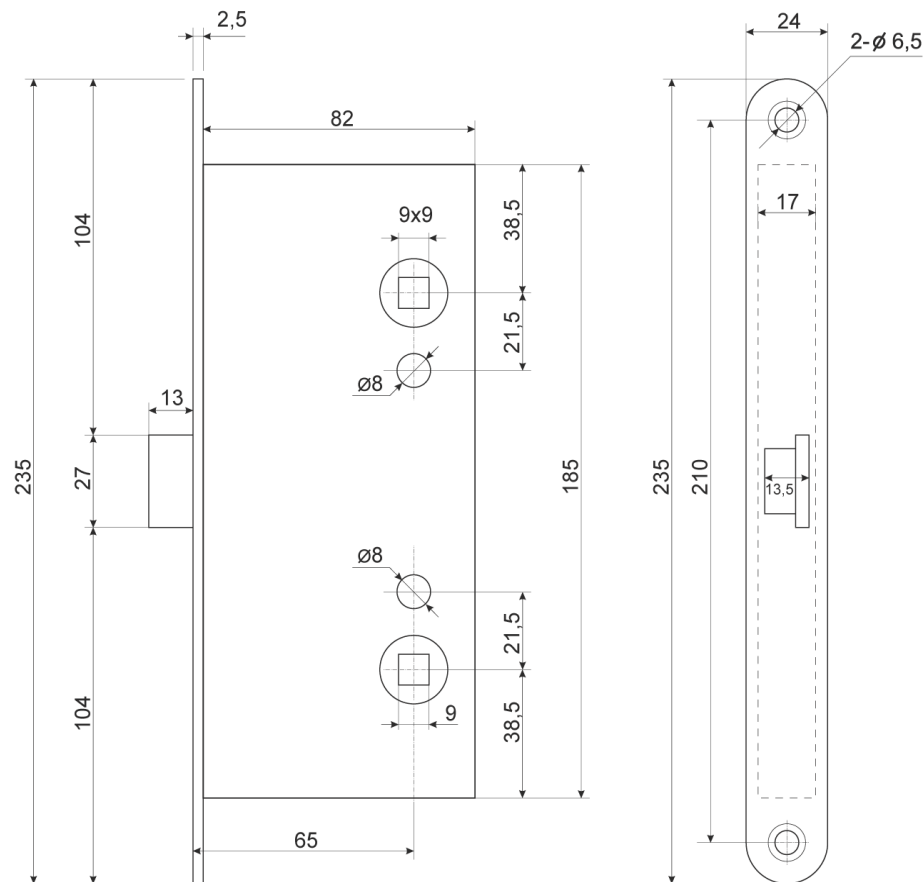

AVERS

WWW.AVERS-LOCK.INFO

Защелка врезная противопожарная Avers 2100-ZN (B2B)

APECS
SECURITY

ОСНОВНЫЕ ХАРАКТЕРИСТИКИ:

- Универсальная защелка для правых и левых межэтажных противопожарных дверей, не требующих запираения ключом
- Квадрат: 9 мм (ручки)
- Удаление квадрата под ручку: 65 мм
- Оцинкованный корпус и отсутствие деталей из сплавов
- Количество циклов безотказной работы - 200 000, что соответствует 2 классу ГОСТ 5089-2011
- Гарантия 1 год

Защёлка врезная противопожарная Avers 2100-ZN (B2B)

Код товара: 31777

Цвет: ZN – цинк

Комплектация:

защёлка – 1 шт.

винты крепления лицевой планки М6*20 – 2 шт.

Идентичные габаритные размеры с противопожарными замками Avers 2000 и Apecs 3000

Ручки на планке Avers HP-O-1303-BL (Spring) (B2B)

Код товара: 30871

Цвет: BL – черный

Комплектация:

защелка – 1 шт.

стяжка М6*80*34 – 2 шт.

квадрат 9x9 140 – 1 шт.

Ручки на планке Арекс HP-O-1303-INOX (Spring) (B2B)

Код товара: 31105

Цвет: INOX – нержавеющая сталь

Комплектация:

защелка – 1 шт.

стяжка M5*95*34 – 2 шт.

квадрат 9x9 140 – 1 шт.

Важное дополнение относительно индекса В2В на товарах СТМ.

В2В – индекс, означающий, что продукция предназначена для производственных компаний, а не для розничной торговли. Продукция поставляется в упрощенной упаковке. Этикетка (стикер) содержит меньшее количество информации: нет назначения, импортёра, представителя на территории РФ и другой информации, которую должен иметь товар при продаже через розничную сеть, согласно закону о защите прав потребителя. Партнерам, приобретающим данный товар для розничных продаж, рекомендуем размещать данную информацию самостоятельно.