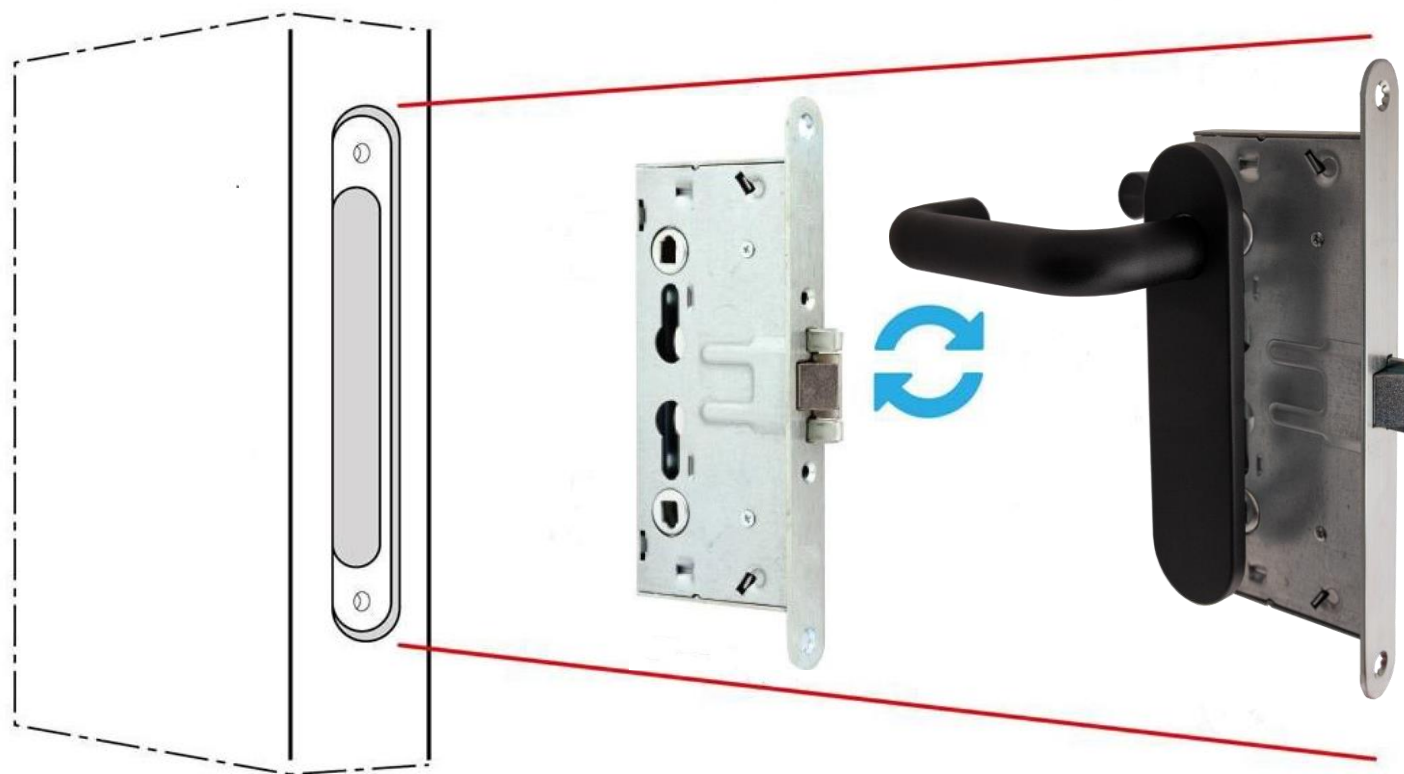

AVERS

WWW.AVERS-LOCK.INFO

Защелка врезная противопожарная Avers 2100-ZN (B2B)

APECS
SECURITY

ОСНОВНЫЕ ХАРАКТЕРИСТИКИ:

- Универсальная защелка для правых и левых межэтажных противопожарных дверей, не требующих запираения ключом
- Квадрат: 9 мм (ручки)
- Удаление квадрата под ручку: 65 мм
- Оцинкованный корпус и отсутствие деталей из сплавов
- Количество циклов безотказной работы - 200 000, что соответствует 2 классу ГОСТ 5089-2011
- Гарантия 1 год

Защёлка врезная противопожарная Avers 2100-ZN (B2B)

Код товара: 31777

Цвет: ZN – цинк

Комплектация:

защёлка – 1 шт.

винты крепления лицевой планки М6*20 – 2 шт.

Идентичные габаритные размеры с противопожарными замками Avers 2000 и Apecs 3000

Ручки на планке Avers HP-O-1303-BL (Spring) (B2B)

Код товара: 30871

Цвет: BL – черный

Комплектация:

защелка – 1 шт.

стяжка М6*80*34 – 2 шт.

квадрат 9x9 140 – 1 шт.

Ручки на планке Арекс HP-O-1303-INOX (Spring) (B2B)

Код товара: 31105

Цвет: INOX – нержавеющая сталь

Комплектация:

защелка – 1 шт.

стяжка M5*95*34 – 2 шт.

квадрат 9x9 140 – 1 шт.

Важное дополнение относительно индекса В2В на товарах СТМ.

В2В – индекс, означающий, что продукция предназначена для производственных компаний, а не для розничной торговли. Продукция поставляется в упрощенной упаковке. Этикетка (стикер) содержит меньшее количество информации: нет назначения, импортёра, представителя на территории РФ и другой информации, которую должен иметь товар при продаже через розничную сеть, согласно закону о защите прав потребителя. Партнерам, приобретающим данный товар для розничных продаж, рекомендуем размещать данную информацию самостоятельно.