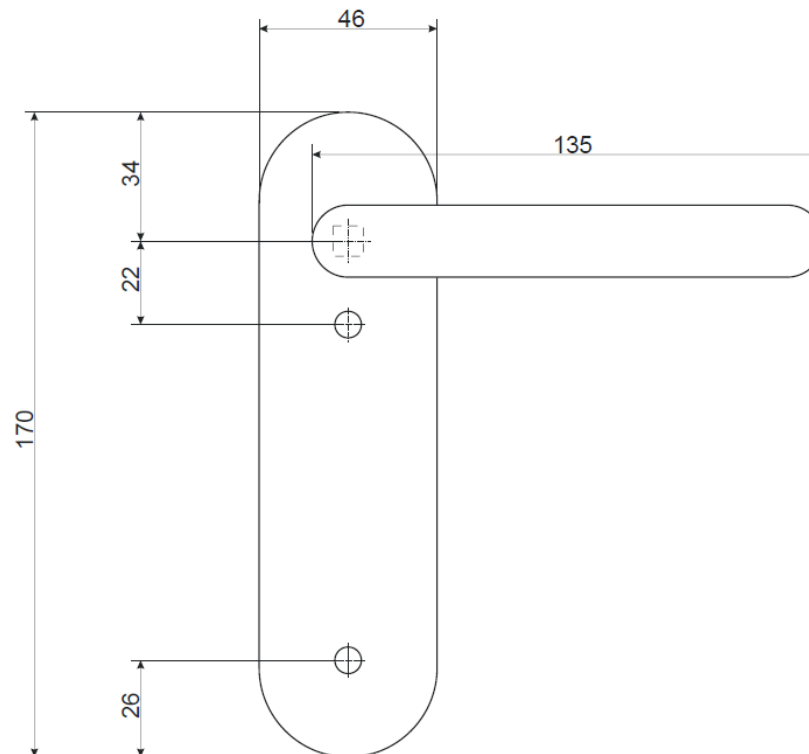

AVERS

WWW.AVERS-LOCK.INFO

Защелка врезная противопожарная Avers 2100-ZN (B2B)

APECS
SECURITY

ОСНОВНЫЕ ХАРАКТЕРИСТИКИ:

- Универсальная защелка для правых и левых межэтажных противопожарных дверей, не требующих запираения ключом
- Квадрат: 9 мм (ручки)
- Удаление квадрата под ручку: 65 мм
- Оцинкованный корпус и отсутствие деталей из сплавов
- Количество циклов безотказной работы - 200 000, что соответствует 2 классу ГОСТ 5089-2011
- Гарантия 1 год

Защёлка врезная противопожарная Avers 2100-ZN (B2B)

Код товара: 31777

Цвет: ZN – цинк

Комплектация:

защёлка – 1 шт.

винты крепления лицевой планки М6*20 – 2 шт.

Идентичные габаритные размеры с противопожарными замками Avers 2000 и Apecs 3000

Ручки на планке Avers HP-O-1303-BL (Spring) (B2B)

Код товара: 30871

Цвет: BL – черный

Комплектация:

защелка – 1 шт.

стяжка М6*80*34 – 2 шт.

квадрат 9x9 140 – 1 шт.

Ручки на планке Арекс HP-O-1303-INOX (Spring) (B2B)

Код товара: 31105

Цвет: INOX – нержавеющая сталь

Комплектация:

защелка – 1 шт.

стяжка M5*95*34 – 2 шт.

квадрат 9x9 140 – 1 шт.

Важное дополнение относительно индекса В2В на товарах СТМ.

В2В – индекс, означающий, что продукция предназначена для производственных компаний, а не для розничной торговли. Продукция поставляется в упрощенной упаковке. Этикетка (стикер) содержит меньшее количество информации: нет назначения, импортёра, представителя на территории РФ и другой информации, которую должен иметь товар при продаже через розничную сеть, согласно закону о защите прав потребителя. Партнерам, приобретающим данный товар для розничных продаж, рекомендуем размещать данную информацию самостоятельно.