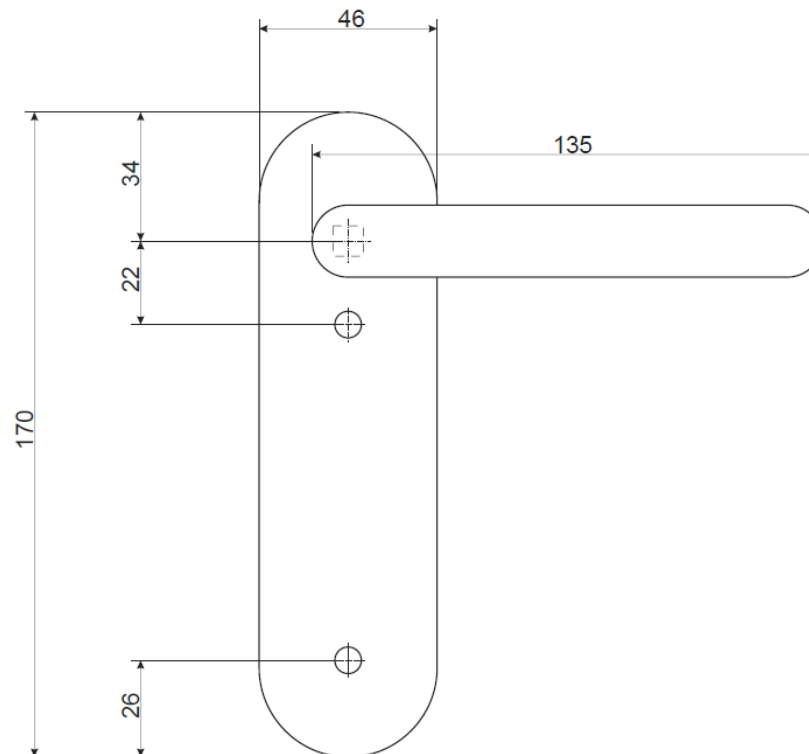

Код товара: 31105

Цвет: INOX – нержавеющая сталь

Комплектация:

защелка – 1 шт.

стяжка M5*95*34 – 2 шт.

квадрат 9x9 140 – 1 шт.

Важное дополнение относительно индекса В2В на товарах СТМ.

В2В – индекс, означающий, что продукция предназначена для производственных компаний, а не для розничной торговли. Продукция поставляется в упрощенной упаковке. Этикетка (стикер) содержит меньшее количество информации: нет назначения, импортёра, представителя на территории РФ и другой информации, которую должен иметь товар при продаже через розничную сеть, согласно закону о защите прав потребителя. Партнерам, приобретающим данный товар для розничных продаж, рекомендуем размещать данную информацию самостоятельно.