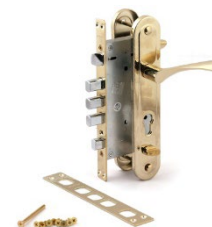

ЗАМОК ВРЕЗНОЙ АРЕКС

серия Т-0523

AB
Бронза

17282

AC
Медь

20323

CR
Хром

11258

G
Золото

11288

AB
Бронза

17283

AC
Медь

20324

CR
Хром

11257

G
Золото

11287

код товара	наименование	цвет
17282	Замок тяжёлый Арес Т-0523-С-АВ-Л	АВ
17283	Замок тяжёлый Арес Т-0523-С-АВ-Р	АВ
20323	Замок тяжёлый Арес Т-0523-С-АС-Л	АС
20324	Замок тяжёлый Арес Т-0523-С-АС-Р	АС
11258	Замок тяжёлый Арес Т-0523-С-СР-Л	СР
11257	Замок тяжёлый Арес Т-0523-С-СР-Р	СР
11288	Замок тяжёлый Арес Т-0523-С-Г-Л	Г
11287	Замок тяжёлый Арес Т-0523-С-Г-Р	Г

АРЕКС