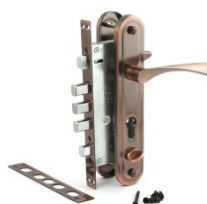

АРЕКС

ЗАМОК ВРЕЗНОЙ АРЕКС

серия Т-0523

AB
Бронза

17282

AC
Медь

20323

CR
Хром