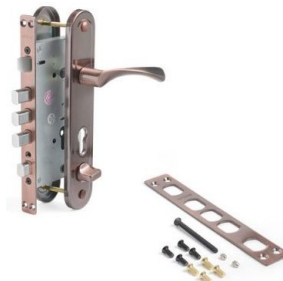

AC
Медь

27518

НОВИНКА