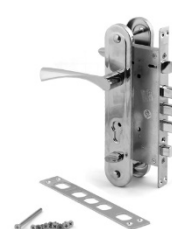

ЗАМОК ВРЕЗНОЙ АРЕКС

серия Т-0523

AB
Бронза

17282

AC
Медь

20323

CR
Хром

11258

G
Золото

11288

AB
Бронза

17283

AC
Медь

20324

CR
Хром

11257

G
Золото

11287

код товара	наименование	цвет
17282	Замок тяжёлый Арес Т-0523-С-АВ-Л	АВ
17283	Замок тяжёлый Арес Т-0523-С-АВ-Р	АВ
20323	Замок тяжёлый Арес Т-0523-С-АС-Л	АС
20324	Замок тяжёлый Арес Т-0523-С-АС-Р	АС
11258	Замок тяжёлый Арес Т-0523-С-СР-Л	СР
11257	Замок тяжёлый Арес Т-0523-С-СР-Р	СР
11288	Замок тяжёлый Арес Т-0523-С-Г-Л	Г
11287	Замок тяжёлый Арес Т-0523-С-Г-Р	Г

АРЕКС