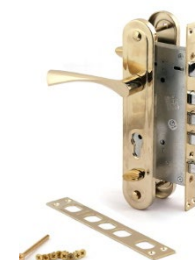

G
Золото

11287