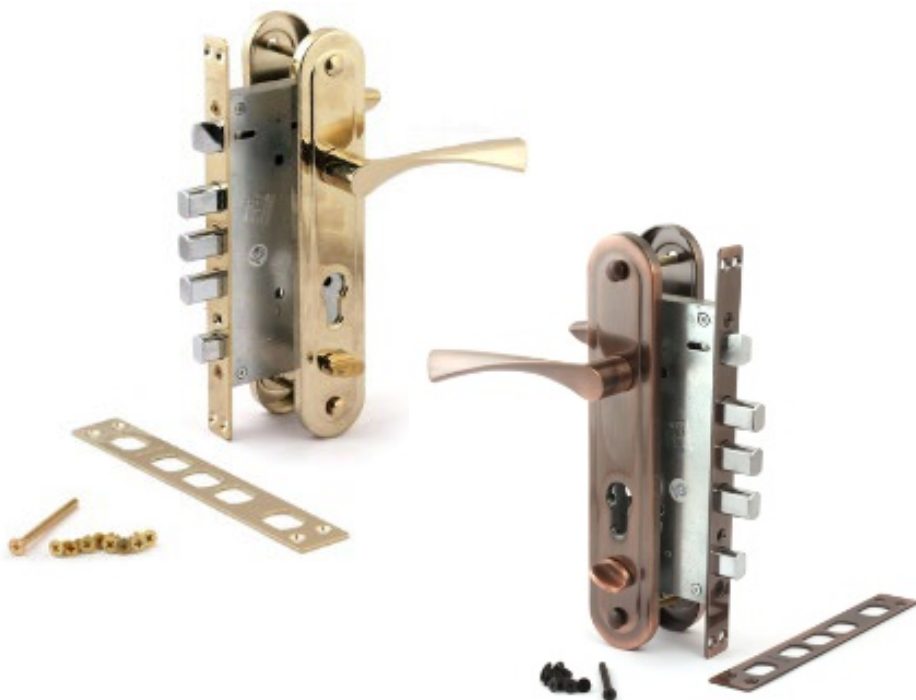

АРЕКС

ТЕХНИЧЕСКАЯ СПЕЦИФИКАЦИЯ

наименование	количество в упаковке, шт.
УПАКОВКА	
Бигбокс	12

КОМПЛЕКТАЦИЯ:

- Ответная планка – 1 шт.
- Квадрат 8x8x120 мм – 1 шт.
- Стяжки М6 (25)70 - 2 шт.
- Винт М5х12 - 8 шт.
- Винт крепления цилиндра М5х65 – 1 шт.
- Винт фиксации - 2 шт.