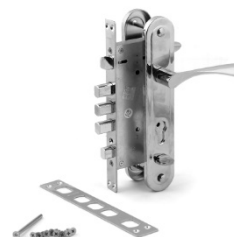

G
Золото

11288