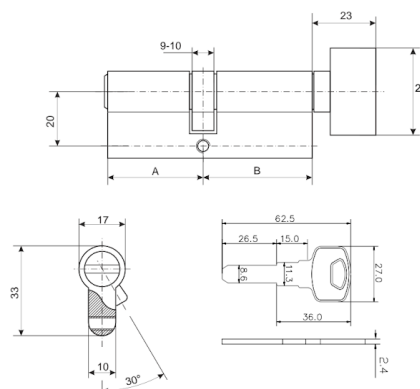

ФАЙЛЫ ДЛЯ ПРОФЕССИОНАЛОВ
(СХЕМЫ)

[скачать](#)

наш канал **YouTube**

ВИДЕО НА YOUTUBE

[смотреть](#)