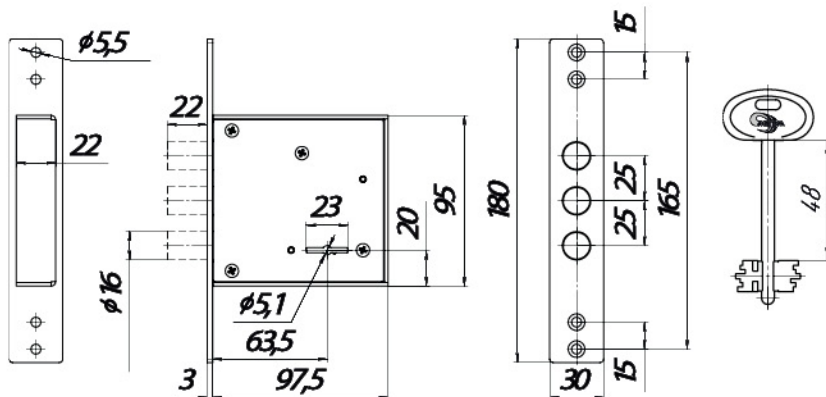

## 8-сувальдный МЕТТЭМ® с 16-мм диаметром засовов

ЗВ8 882 серии  
МЕТТЭМ® НОРМА

**ОТЛИЧНО ПОДХОДИТ В КАЧЕСТВЕ  
ДОПОЛНИТЕЛЬНОГО ЗАМКА**

**образует удобную установочную пару  
с другими замками МЕТТЭМ®  
(с цилиндрыми моделями ЗВ4 713)**

**может эксплуатироваться для  
запирания металлических шкафов**

габаритные размеры корпуса	180x100,5x30 мм
----------------------------	-----------------

back set	63,5 мм
----------	---------

диаметр ригелей засовов	16 мм
-------------------------	-------

вылет засовов	22 мм
---------------	-------

количество полуоборотов	2
-------------------------	---

расстояние между центрами ригелей засовов	25 мм
--	-------

базовая комплектация включает	замок, ключи (4 шт.), паспорт, упаковка
----------------------------------	---