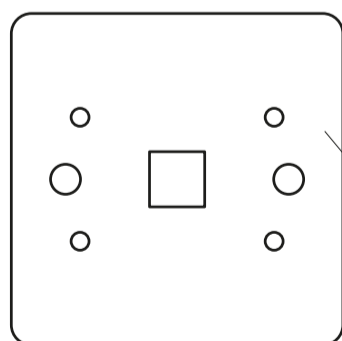

Code Deco

Ручки дверные SLIM H-40151-A

Стяжки SCR-M4*12*(33)*30 мм
2 шт.

Винт фиксации
накладки
M4*6, 2 шт.

Ключ шестигранный для
фиксации ручки
Ф3*19*50 мм – 1 шт.

Винт фиксации
ручки
M4*8, 2 шт.

Ключ шестигранный для
фиксации наклейки
Ф2*19*50 мм – 1 шт.

Разрезной квадрат 8x8x105