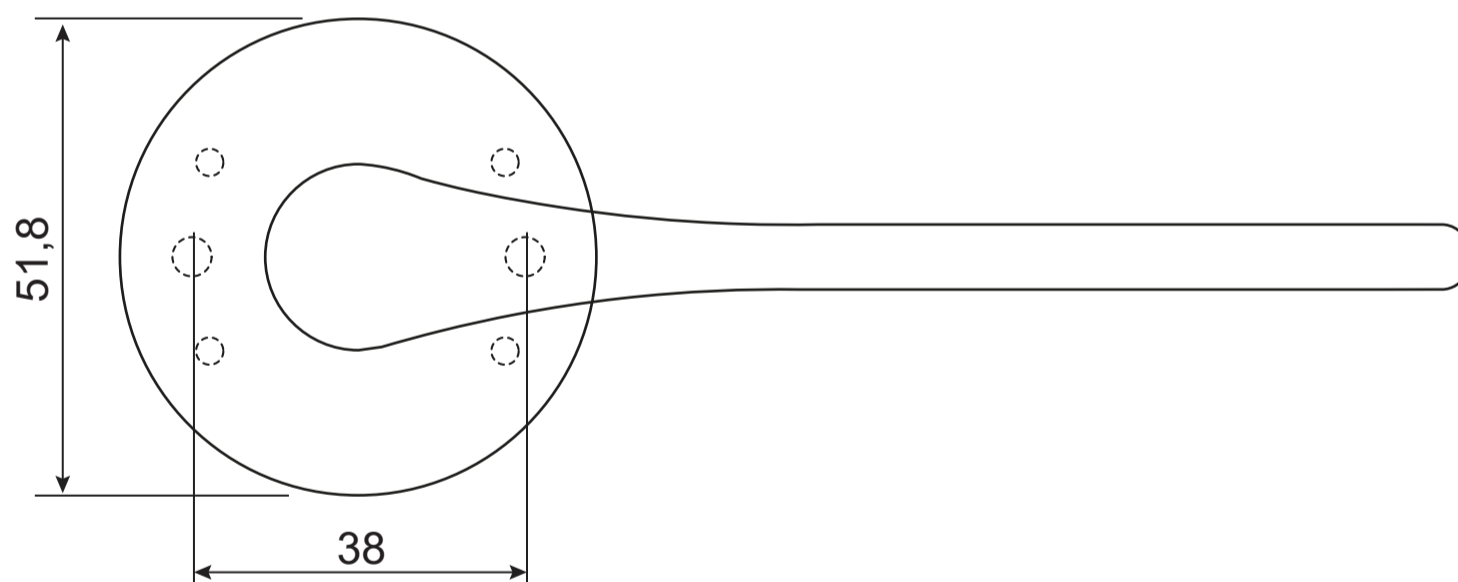

Code Deco

Ручки дверные SLIM H-40151-A

Стяжки SCR-M4*12*(33)*30 мм
2 шт.

Винт фиксации
накладки
M4*6, 2 шт.

Ключ шестигранный для
фиксации ручки
Ф3*19*50 мм – 1 шт.

Винт фиксации
ручки
M4*8, 2 шт.

Ключ шестигранный для
фиксации наклейки
Ф2*19*50 мм – 1 шт.

Разрезной квадрат 8x8x105