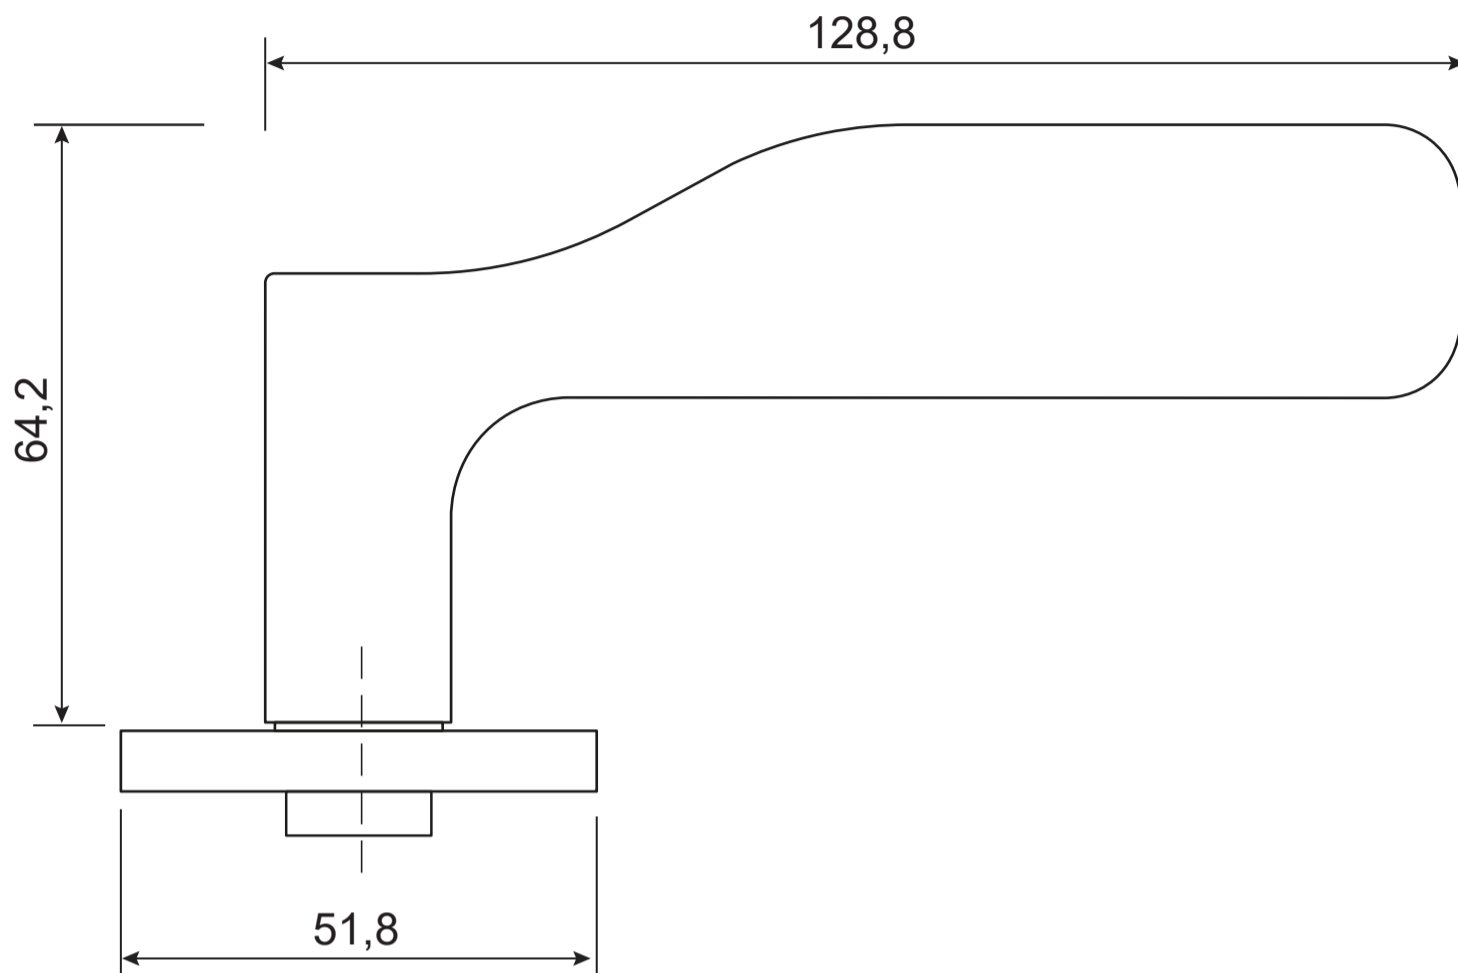

Code Deco

Ручки дверные SLIM H-40151-A

Стяжки SCR-M4*12*(33)*30 мм
2 шт.

Винт фиксации
накладки
M4*6, 2 шт.

Ключ шестигранный для
фиксации ручки
Ф3*19*50 мм – 1 шт.

Винт фиксации
ручки
M4*8, 2 шт.

Ключ шестигранный для
фиксации наклейки
Ф2*19*50 мм – 1 шт.

Разрезной квадрат 8x8x105