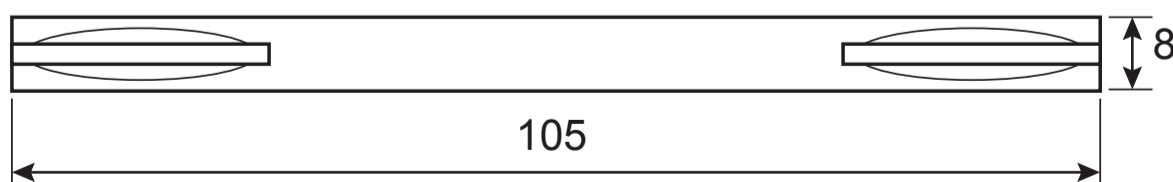

Code Deco

Ручки дверные SLIM H-30148

Пластиковый
шаблон
2шт

Разрезной квадрат 8x8

M4*30мм
2 шт.

Втулка
стяжки, 2 шт.

M4*12мм
2 шт.

Саморезы
ST3*20мм, 8 шт.

Винт фиксации
накладки
M4*6, 2 шт.

Винт фиксации
ручки
M4*8, 2 шт.

Ключ шестигранный
для фиксации наклейки
Ф2*19*50мм – 1шт

Ключ шестигранный
для фиксации ручки
Ф3*19*50мм – 1шт