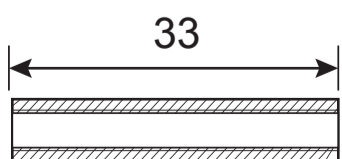

Code Deco

Ручки дверные SLIM H-30148

Пластиковый
шаблон
2шт

Разрезной квадрат 8x8

M4*30мм
2 шт.

Втулка
стяжки, 2 шт.

M4*12мм
2 шт.

Саморезы
ST3*20мм, 8 шт.

Винт фиксации
накладки
M4*6, 2 шт.

Винт фиксации
ручки
M4*8, 2 шт.

Ключ шестигранный
для фиксации наклейки
Ф2*19*50мм – 1шт

Ключ шестигранный
для фиксации ручки
Ф3*19*50мм – 1шт