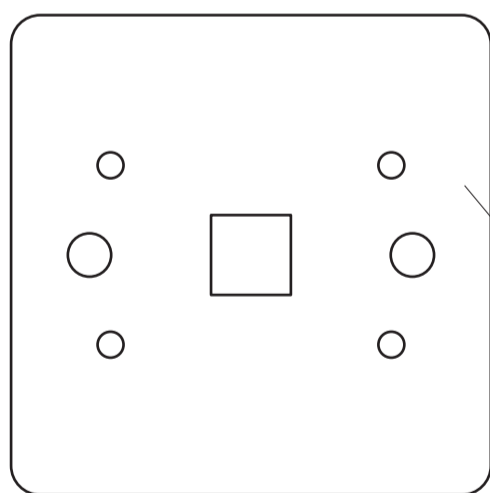

Code Deco

Ручки дверные SLIM H-30148

Пластиковый
шаблон
2шт

Разрезной квадрат 8x8

M4*30мм
2 шт.

Втулка
стяжки, 2 шт.

M4*12мм
2 шт.

Саморезы
ST3*20мм, 8 шт.

Винт фиксации
накладки
M4*6, 2 шт.

Винт фиксации
ручки
M4*8, 2 шт.

Ключ шестигранный
для фиксации наклейки
Ф2*19*50мм – 1шт

Ключ шестигранный
для фиксации ручки
Ф3*19*50мм – 1шт