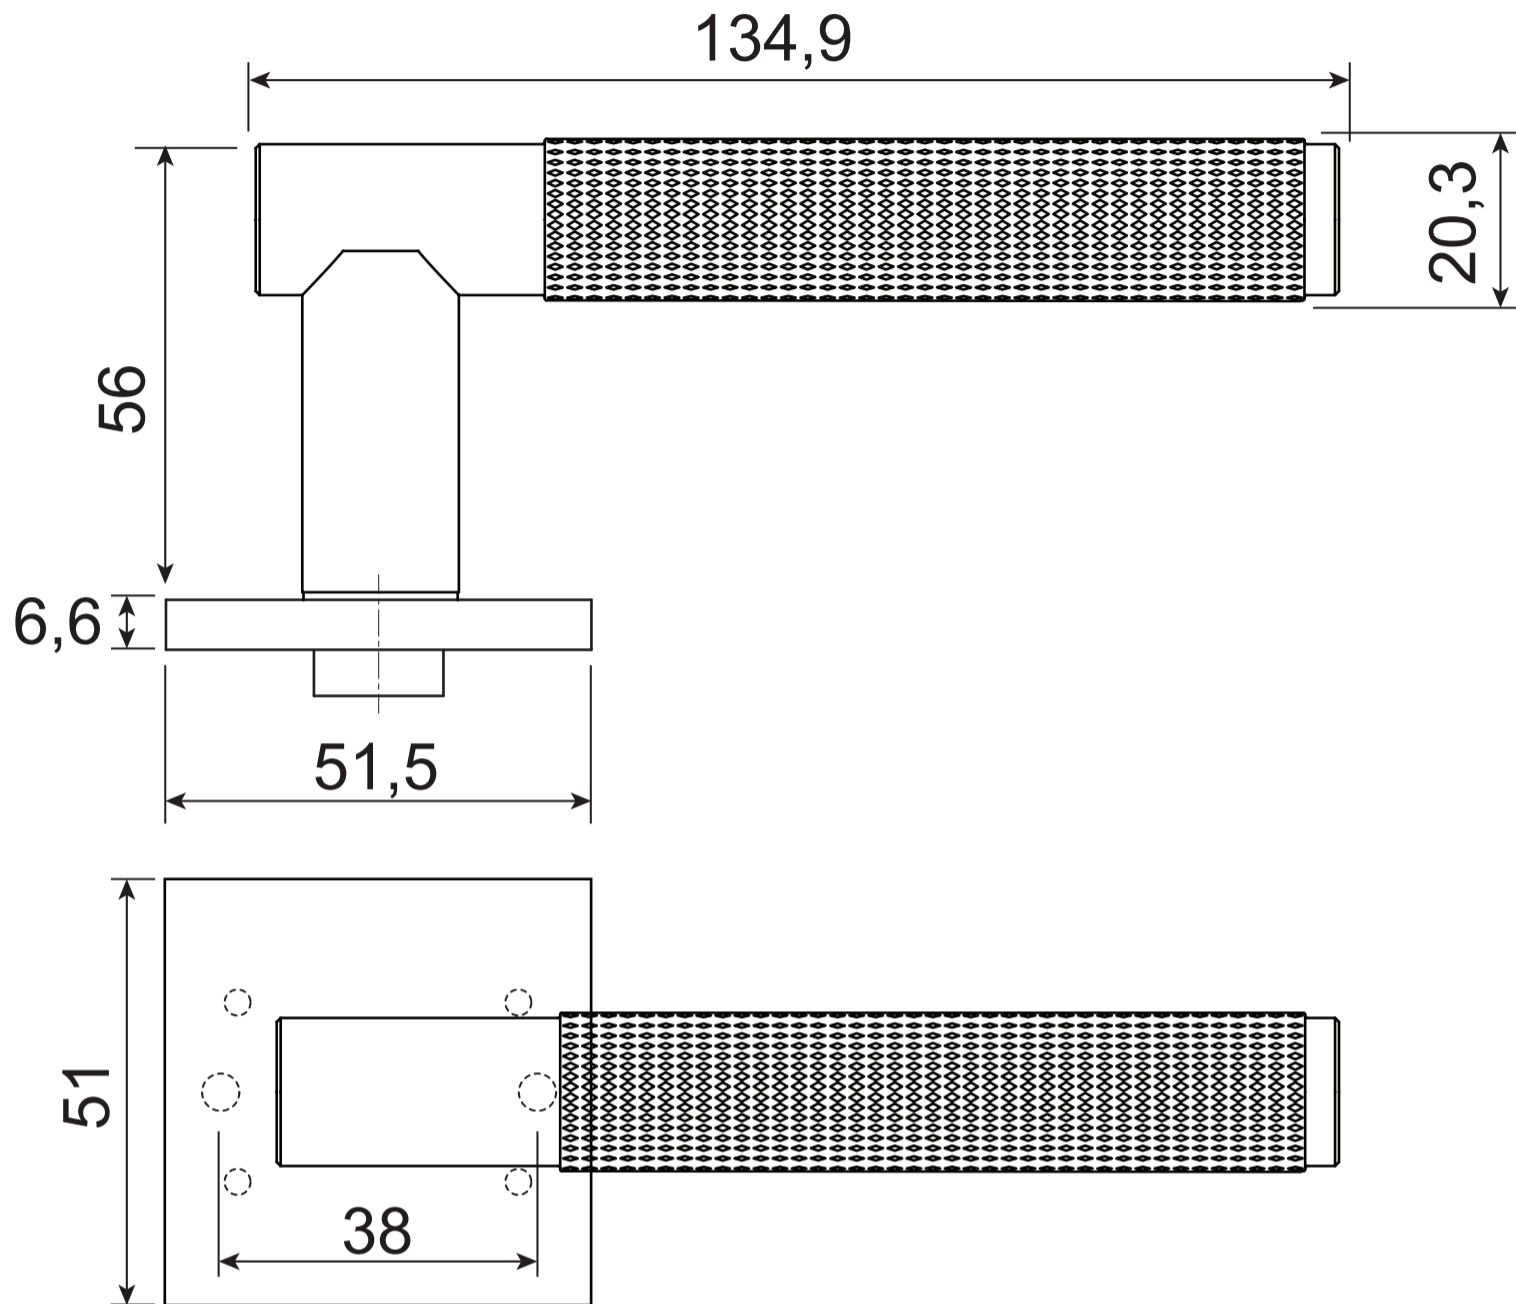

Code Deco

Ручки дверные SLIM H-30148

Пластиковый
шаблон
2шт

Разрезной квадрат 8x8

M4*30мм
2 шт.

Втулка
стяжки, 2 шт.

M4*12мм
2 шт.

Саморезы
ST3*20мм, 8 шт.

Винт фиксации
накладки
M4*6, 2 шт.

Винт фиксации
ручки
M4*8, 2 шт.

Ключ шестигранный
для фиксации наклейки
Ф2*19*50мм – 1шт

Ключ шестигранный
для фиксации ручки
Ф3*19*50мм – 1шт