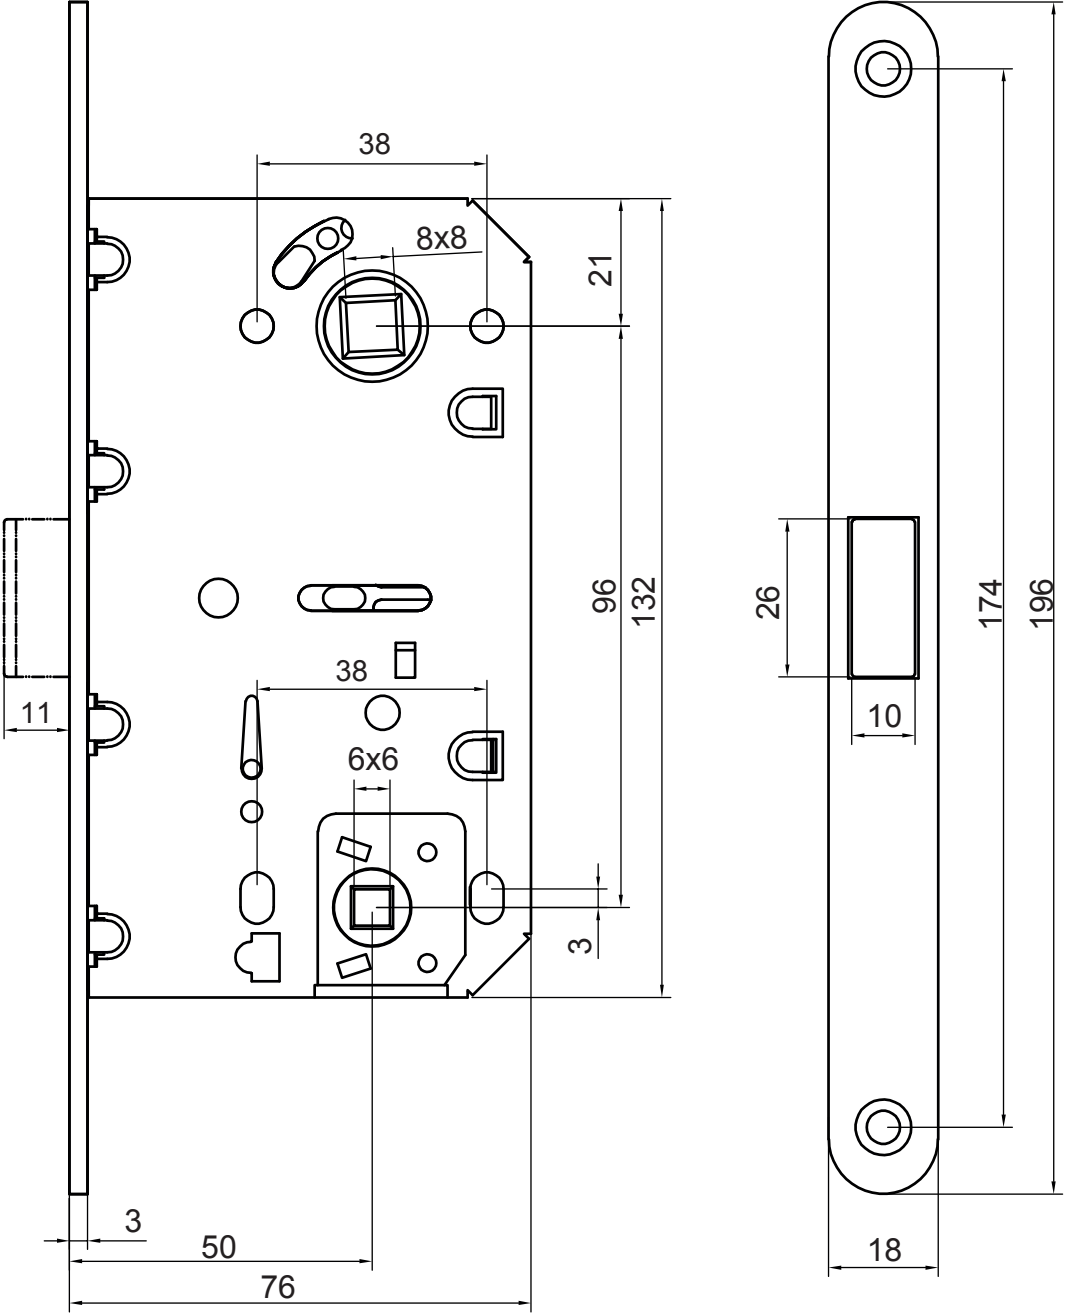

## Защёлка врезная с фиксацией Апекс 5300-МС-WC (В2В)