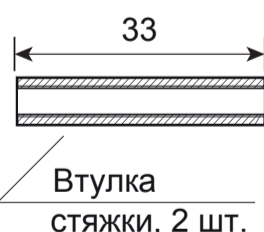

# ULTRA

Ручки дверные  
Арекс Ultra H-60144-A

Разрезной квадрат 8x8, 1 шт.

Ключ шестигранный  
для ручки

1 шт.

Саморезы  
ST3\*16 мм, 8 шт.

M4\*30мм  
2 шт.

Втулка  
стяжки, 2 шт.

M4\*12мм  
2 шт.

Ключ шестигранный  
для накладки

1 шт.

Пластиковый  
шаблон  
2 шт.

Винт фиксации  
накладки  
M4\*6, 2 шт.

Винт фиксации  
ручки  
M6\*8, 2 шт.