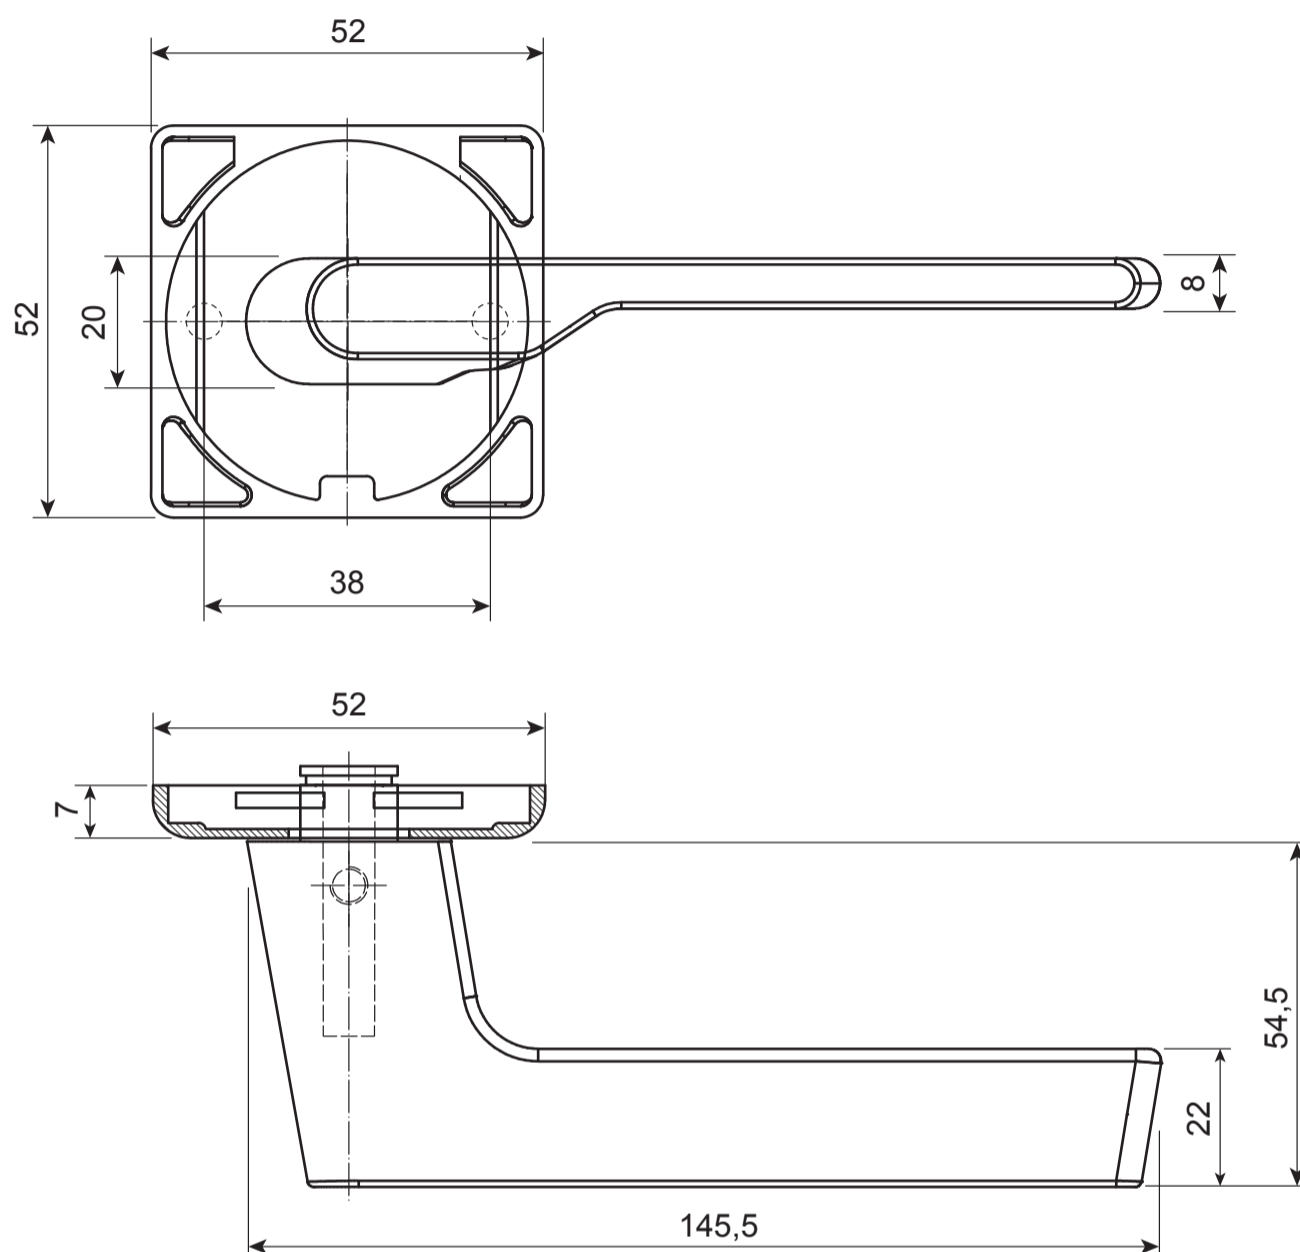

# ULTRA

Ручки дверные  
Арекс Ultra H-60144-A

Разрезной квадрат 8x8, 1 шт.

Ключ шестигранный  
для ручки

1 шт.

Саморезы  
ST3\*16 мм, 8 шт.

M4\*30мм  
2 шт.

Втулка  
стяжки, 2 шт.

M4\*12мм  
2 шт.

Ключ шестигранный  
для накладки

1 шт.

Пластиковый  
шаблон  
2 шт.

Винт фиксации  
накладки  
M4\*6, 2 шт.

Винт фиксации  
ручки  
M6\*8, 2 шт.