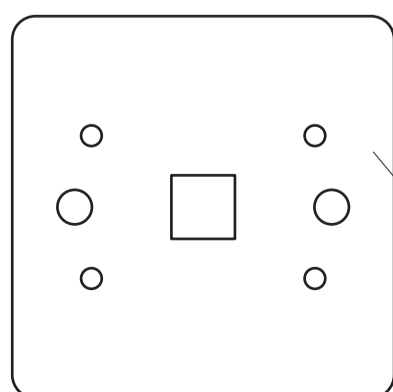

# ULTRA

Ручки дверные  
Арекс Ultra H-60144-A

Разрезной квадрат 8x8, 1 шт.

Ключ шестигранный  
для ручки

1 шт.

Саморезы  
ST3\*16 мм, 8 шт.

M4\*30мм  
2 шт.

Втулка  
стяжки, 2 шт.

M4\*12мм  
2 шт.

Ключ шестигранный  
для накладки

1 шт.

Пластиковый  
шаблон  
2 шт.

Винт фиксации  
накладки  
M4\*6, 2 шт.

Винт фиксации  
ручки  
M6\*8, 2 шт.