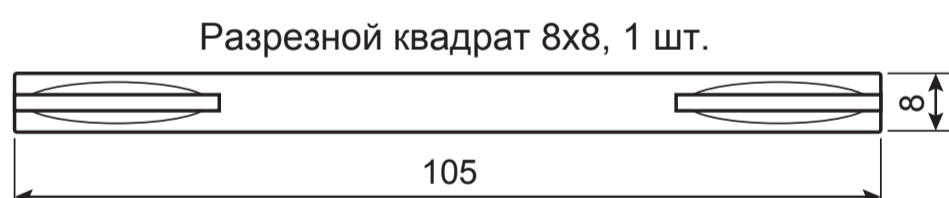

# ULTRA

Ручки дверные  
Арекс Ultra H-60144-A

Разрезной квадрат 8x8, 1 шт.

Ключ шестигранный  
для ручки

1 шт.

Саморезы  
ST3\*16 мм, 8 шт.

M4\*30мм  
2 шт.

Втулка  
стяжки, 2 шт.

M4\*12мм  
2 шт.

Ключ шестигранный  
для накладки

1 шт.

Пластиковый  
шаблон  
2 шт.

Винт фиксации  
накладки  
M4\*6, 2 шт.

Винт фиксации  
ручки  
M6\*8, 2 шт.