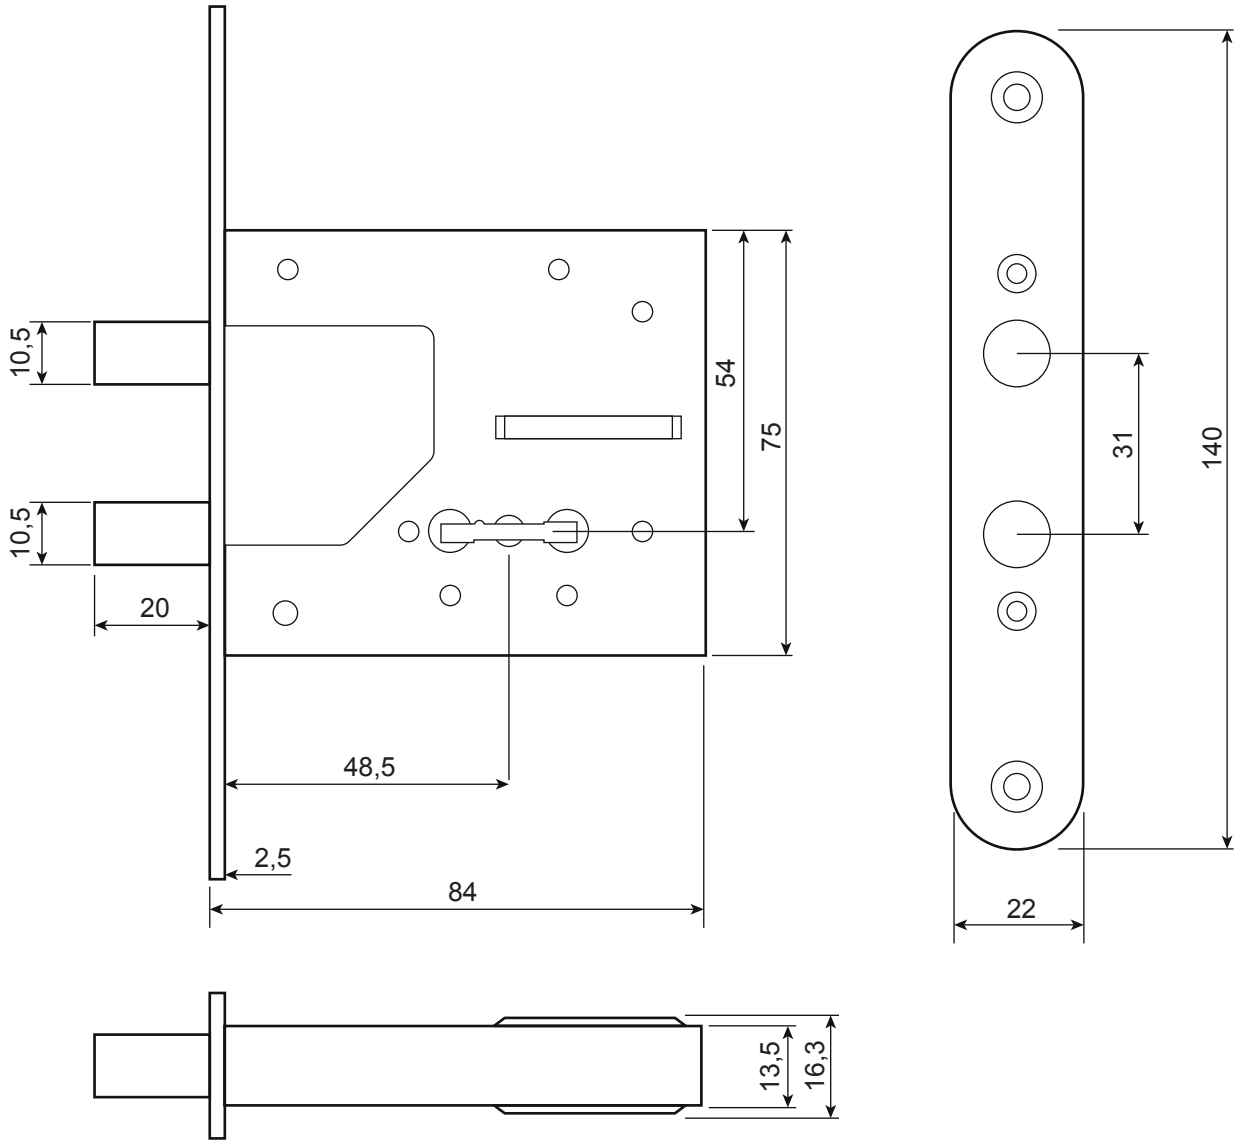

Замок врезной сувальдный
Avers R11/S6-CR (3 keys, shank 50mm)

Замок врезной сувальдный
Avers R11/S6-CR (3 keys, shank 50mm)