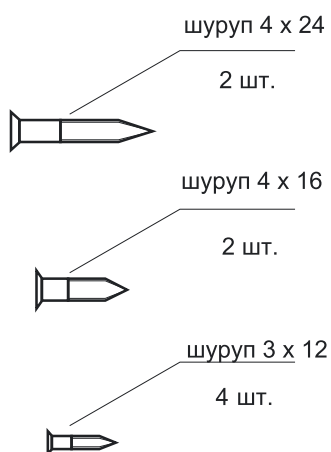

Замок врезной сувальдный
Avers R11/S6-CR (3 keys, shank 50mm)

Замок врезной сувальдный
Avers R11/S6-CR (3 keys, shank 50mm)