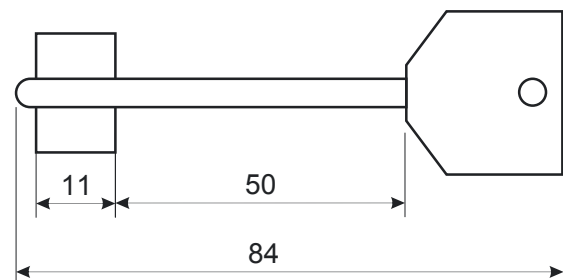

Замок врезной сувальдный
Avers R11/S6-CR (3 keys, shank 50mm)

Замок врезной сувальдный
Avers R11/S6-CR (3 keys, shank 50mm)