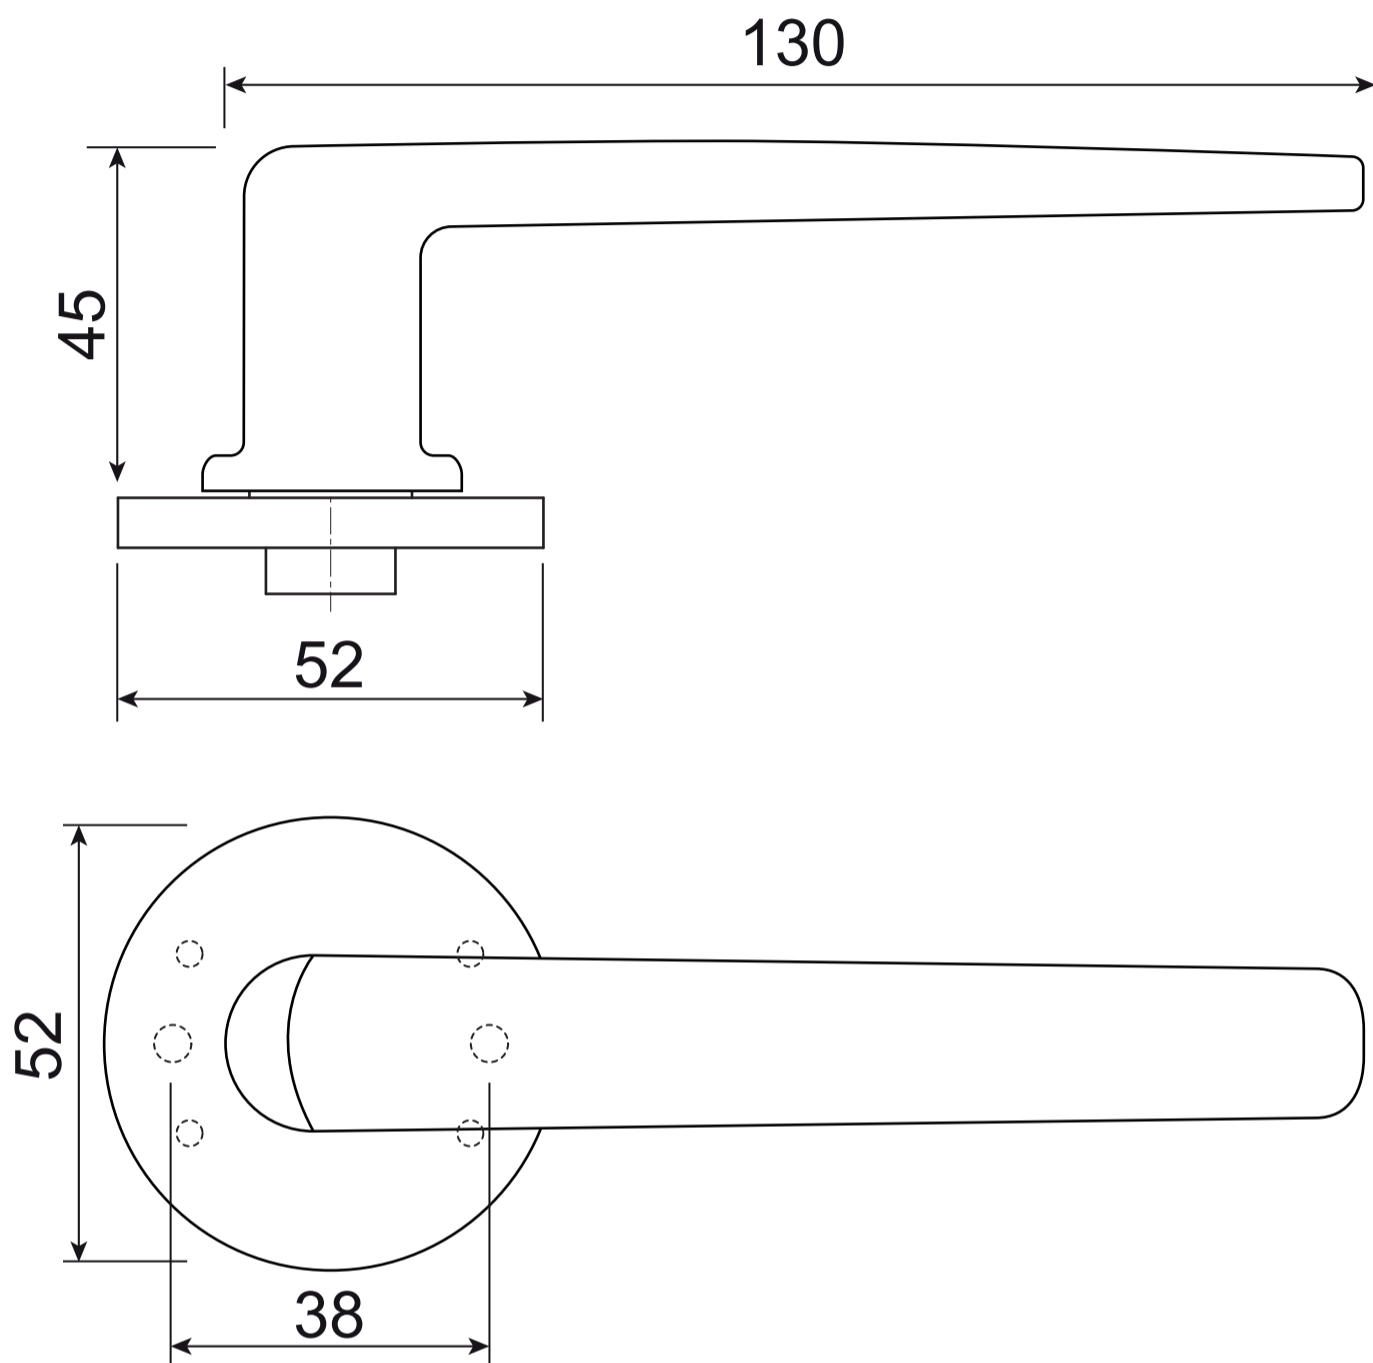

Code Deco

Ручки дверные SLIM H-40136

Пластиковый
шаблон
2 шт.

Саморезы
ST3*20 мм, 8 шт.

Стяжки SCR-M4*12*(33)*30 мм
2 шт.

Винт фиксации
накладки
M4*6, 2 шт.

Ключ шестигранный для
фиксации ручки
Ф3*19*50мм – 1 шт.

Винт фиксации
ручки
M4*8, 2 шт.

Разрезной квадрат 8x8x105

Ключ шестигранный для
фиксации накладки
Ф2*19*50мм – 1 шт.