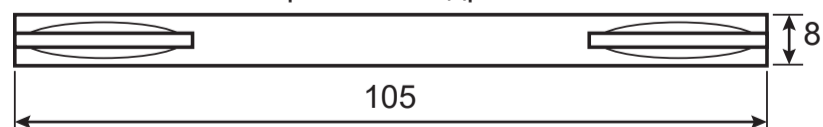

Code Deco

Ручки дверные SLIM H-40136

Пластиковый
шаблон
2 шт.

Саморезы
ST3*20 мм, 8 шт.

Стяжки SCR-M4*12*(33)*30 мм
2 шт.

Винт фиксации
накладки
M4*6, 2 шт.

Ключ шестигранный для
фиксации ручки
Ф3*19*50мм – 1 шт.

Винт фиксации
ручки
M4*8, 2 шт.

Разрезной квадрат 8x8x105

Ключ шестигранный для
фиксации накладки
Ф2*19*50мм – 1 шт.