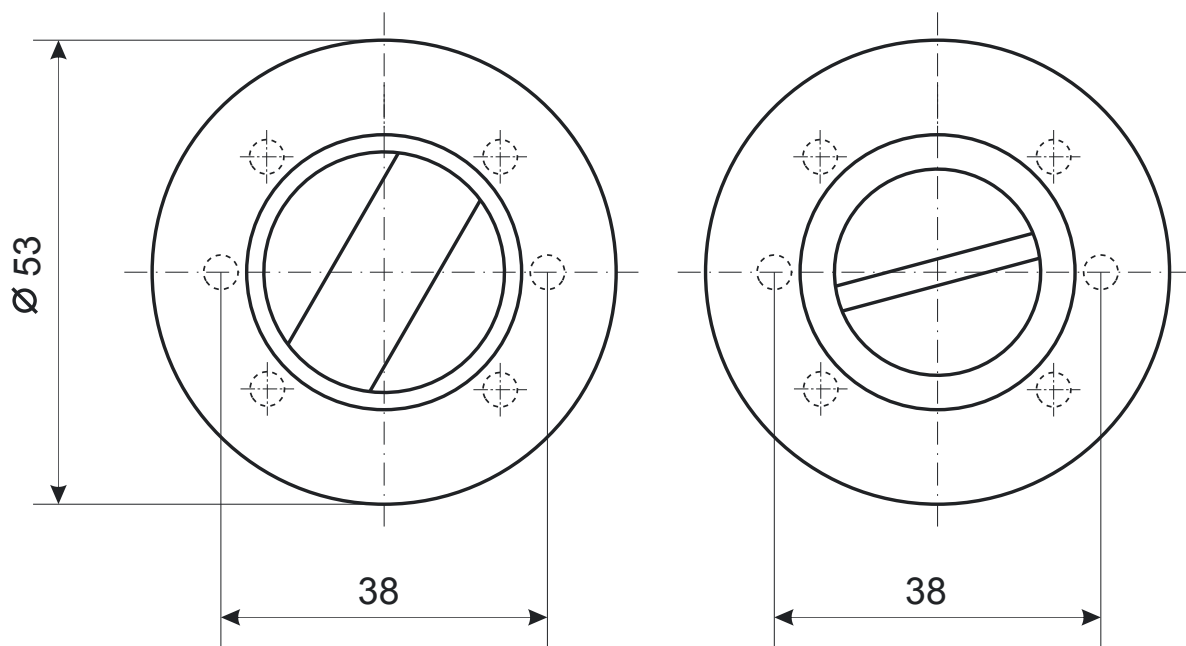

APECS

Фиксатор
0203-INOX

Ключ
шестигранный
2.5/3*19*50

Саморезы ST4x20

6 шт.