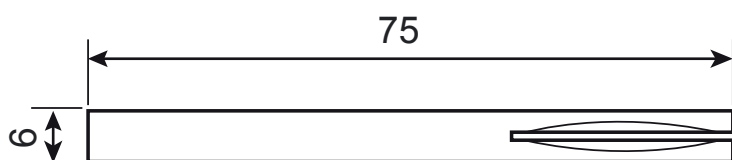

APECS

Фиксатор
0203-INOX

Ключ
шестигранный
2.5/3*19*50

Саморезы ST4x20

6 шт.