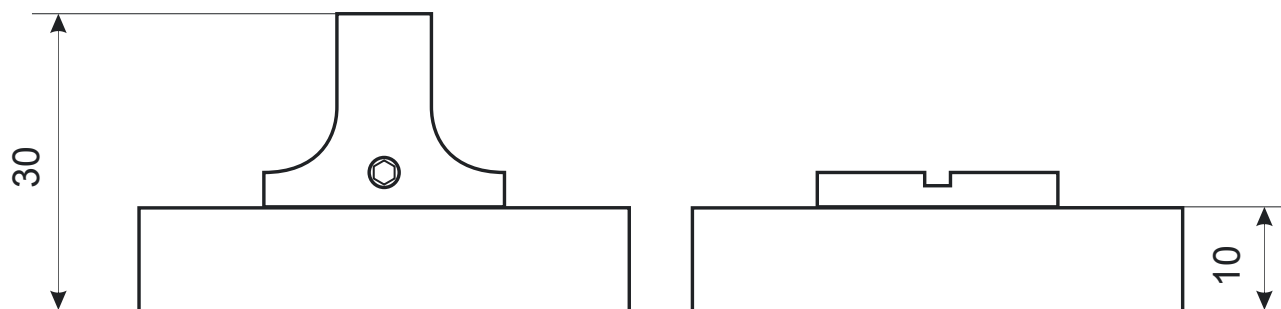

APECS

Фиксатор
0203-INOX

Ключ
шестигранный
2.5/3*19*50

Саморезы ST4x20

6 шт.