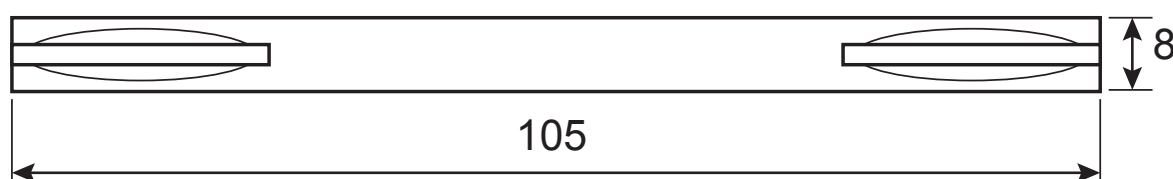

AVERS

Ручки дверные Avers Slim H-40050-A (Spindle 105) (B2B)

Пластиковый
шаблон
2шт

Разрезной квадрат 8x8

M4*30мм
2 шт.

Втулка
стяжки, 2 шт.

M4*12мм
2 шт.

Саморезы
ST3*20мм, 8 шт.

Винт фиксации
ручки
M4*8, 2 шт.