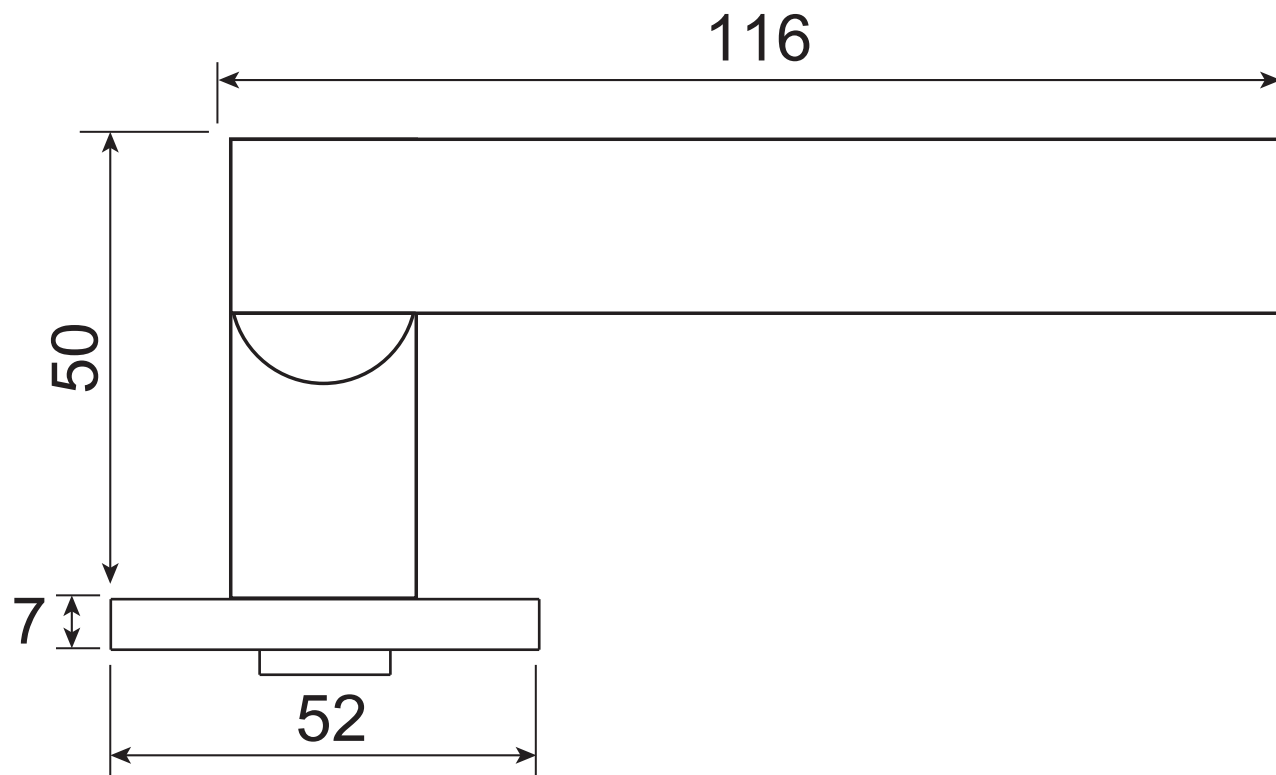

AVERS

Ручки дверные Avers Slim H-40050-A (Spindle 105) (B2B)

Пластиковый
шаблон
2шт

Разрезной квадрат 8x8

M4*30мм
2 шт.

Втулка
стяжки, 2 шт.

M4*12мм
2 шт.

Саморезы
ST3*20мм, 8 шт.

Винт фиксации
ручки
M4*8, 2 шт.