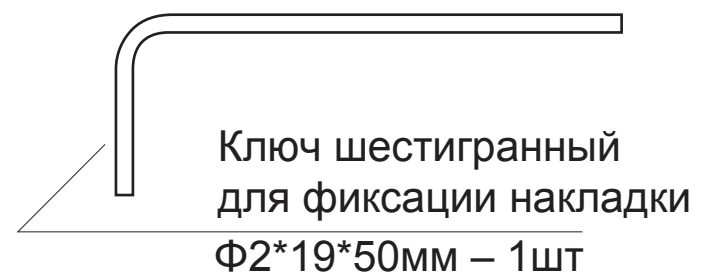

AVERS

Ручки дверные Avers Slim H-40050-A (Spindle 105) (B2B)

Пластиковый
шаблон
2шт

Разрезной квадрат 8x8

M4*30мм
2 шт.

Втулка
стяжки, 2 шт.

M4*12мм
2 шт.

Саморезы
ST3*20мм, 8 шт.