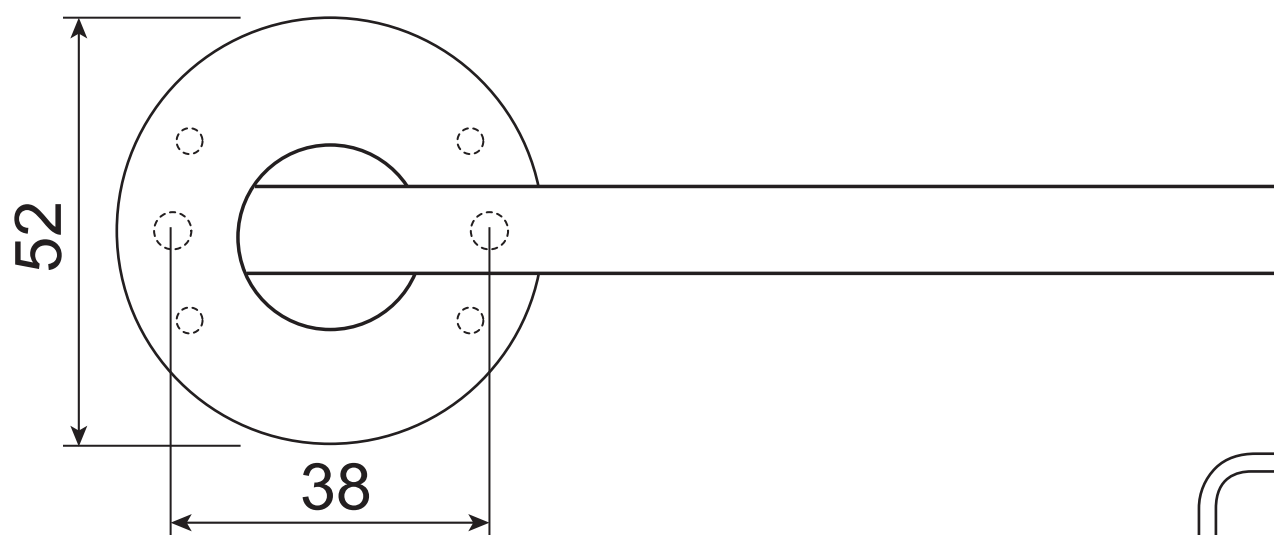

AVERS

Ручки дверные Avers Slim H-40050-A (Spindle 105) (B2B)

Пластиковый
шаблон
2шт

Разрезной квадрат 8x8

M4*30мм
2 шт.

Втулка
стяжки, 2 шт.

M4*12мм
2 шт.

Саморезы
ST3*20мм, 8 шт.

Винт фиксации
ручки
M4*8, 2 шт.