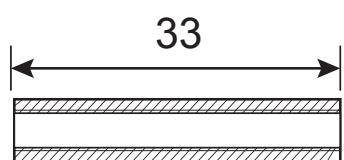

AVERS

Ручки дверные Avers Slim H-40050-A (Spindle 105) (B2B)

Пластиковый
шаблон
2шт

Разрезной квадрат 8x8

M4*30мм
2 шт.

Втулка
стяжки, 2 шт.

M4*12мм
2 шт.

Саморезы
ST3*20мм, 8 шт.

Винт фиксации
ручки
M4*8, 2 шт.