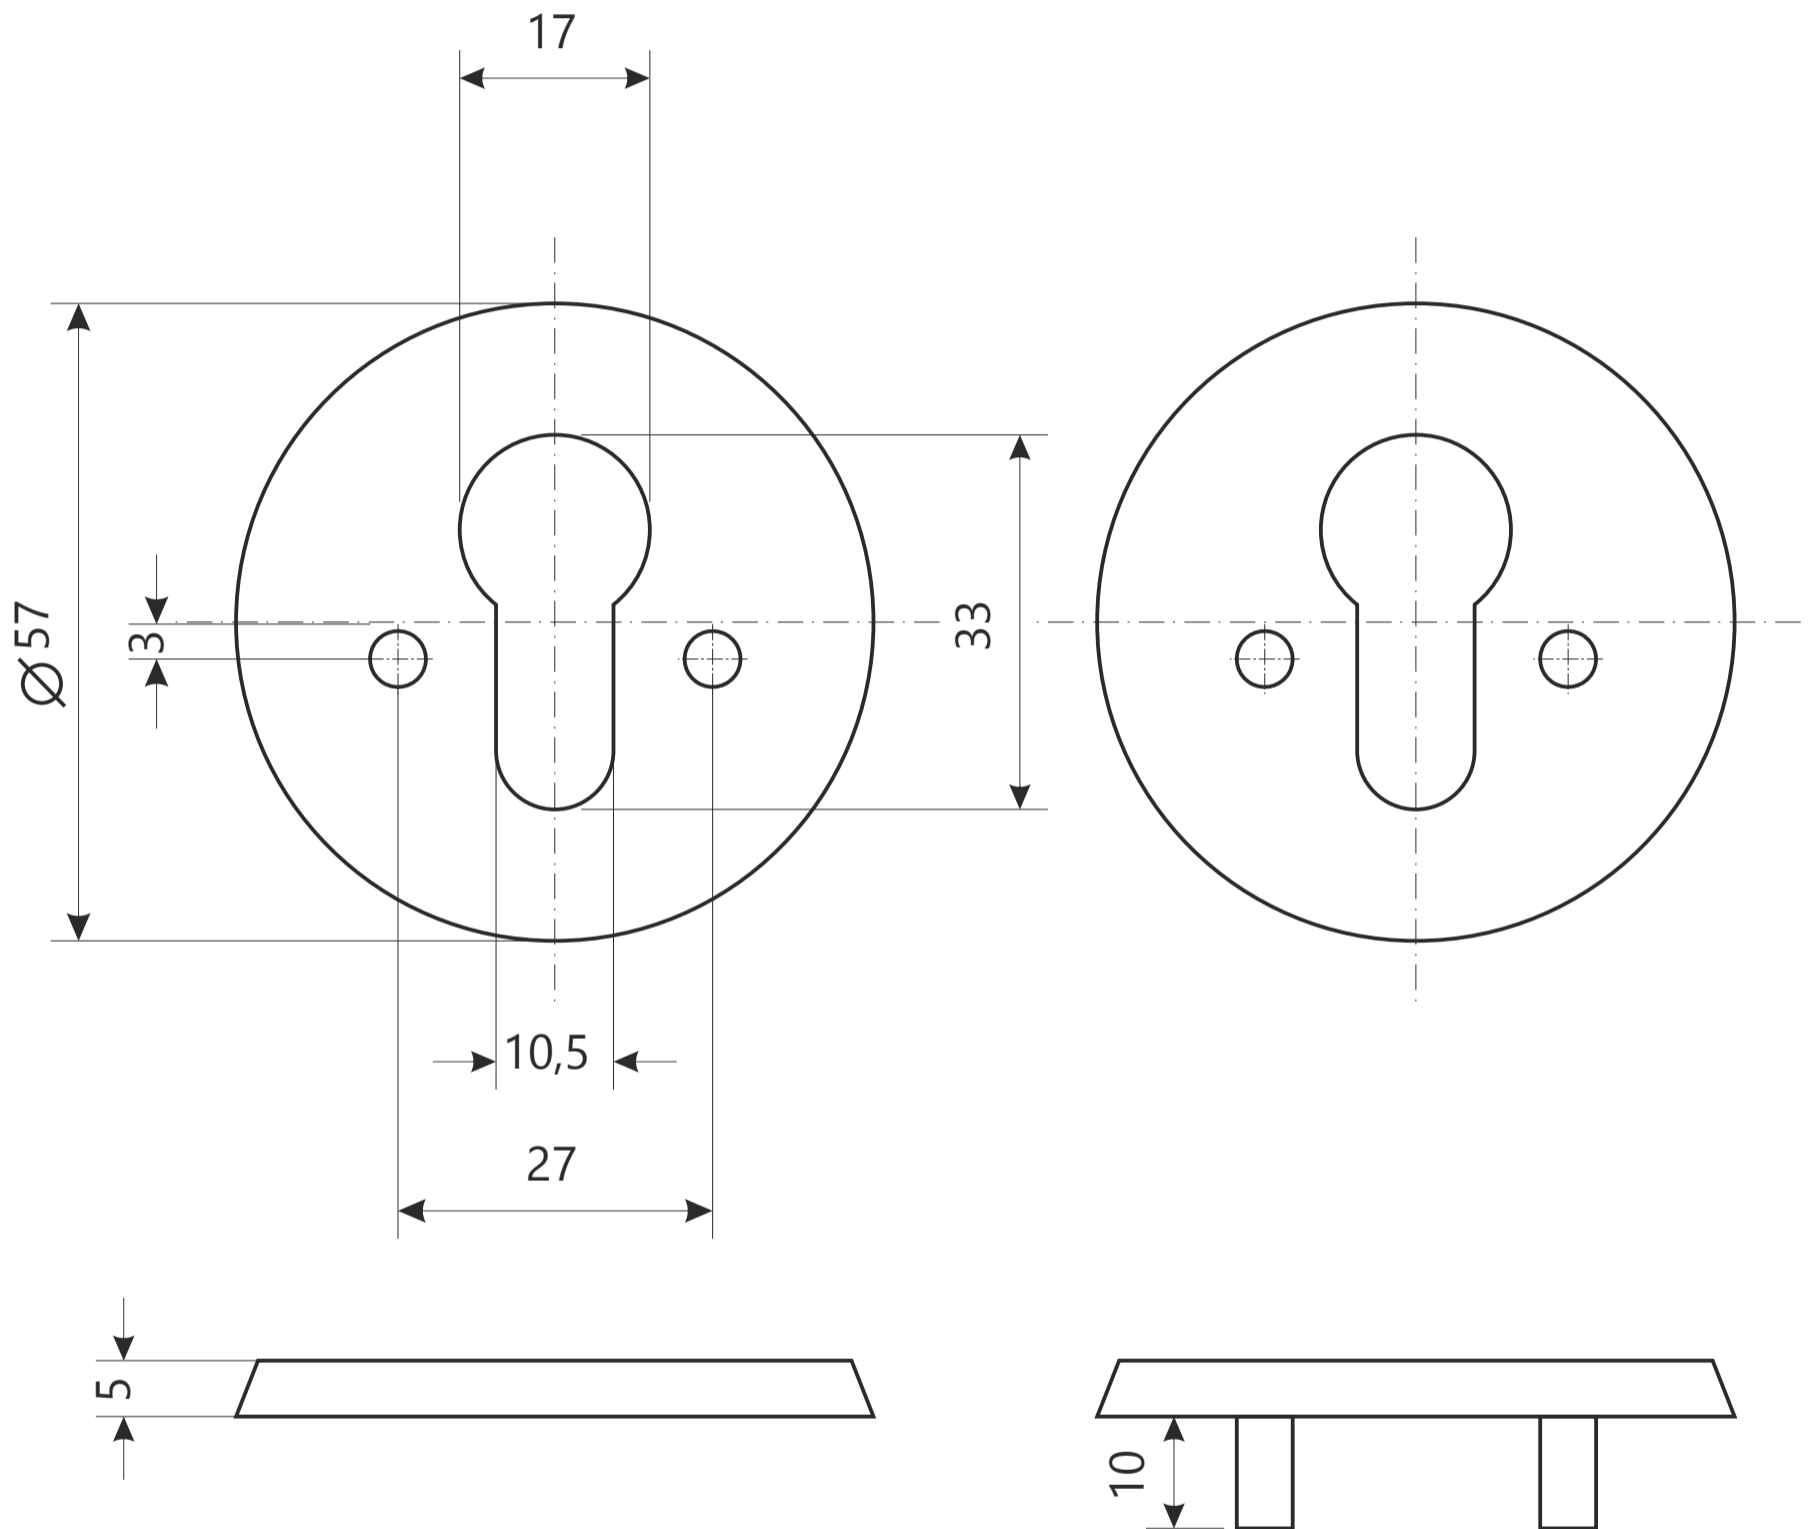

AVERS®

Накладки цилиндрические Avers DP-06-C(55)

ВИНТ М4 х 40

2 шт.