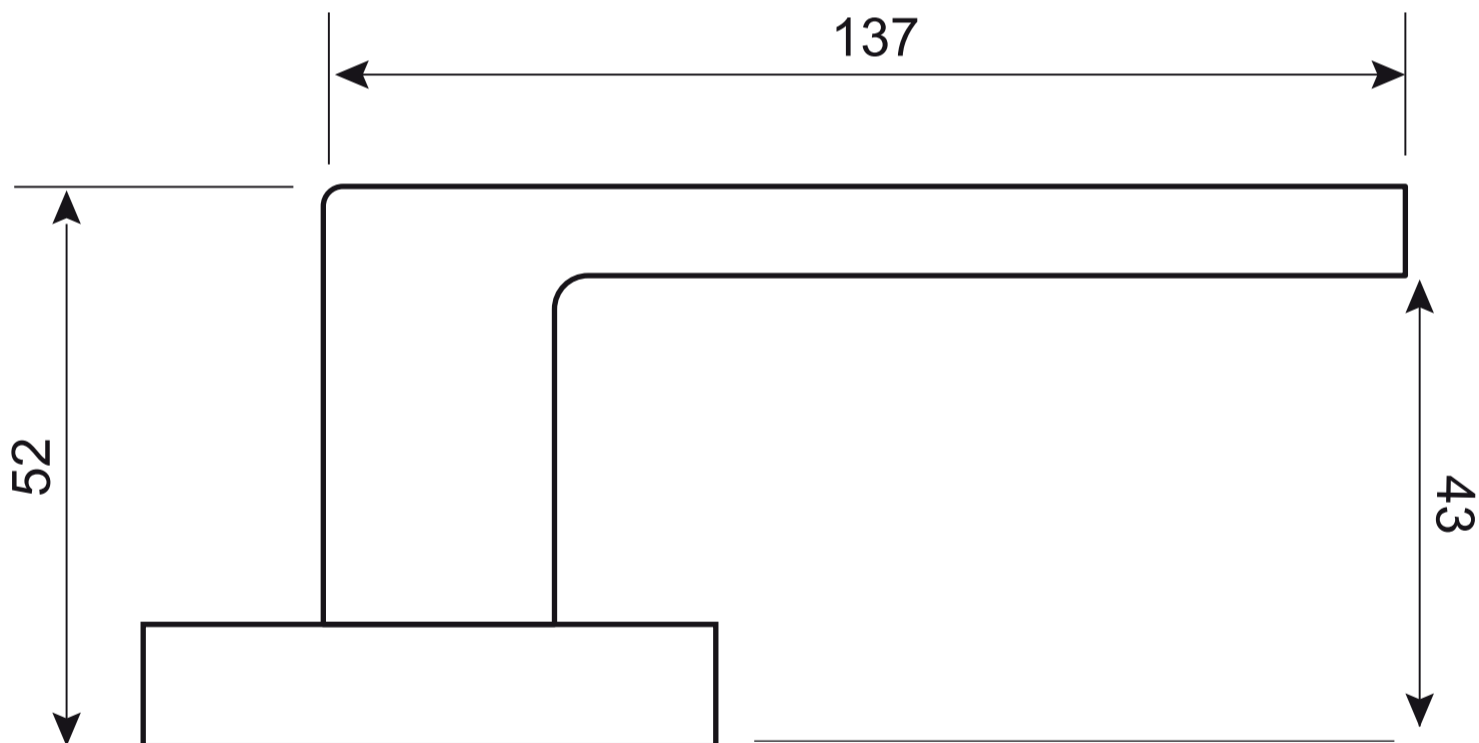

# Code Deco

Ручки дверные Н-22111  
CODE DECO

Разрезной квадрат 8x8