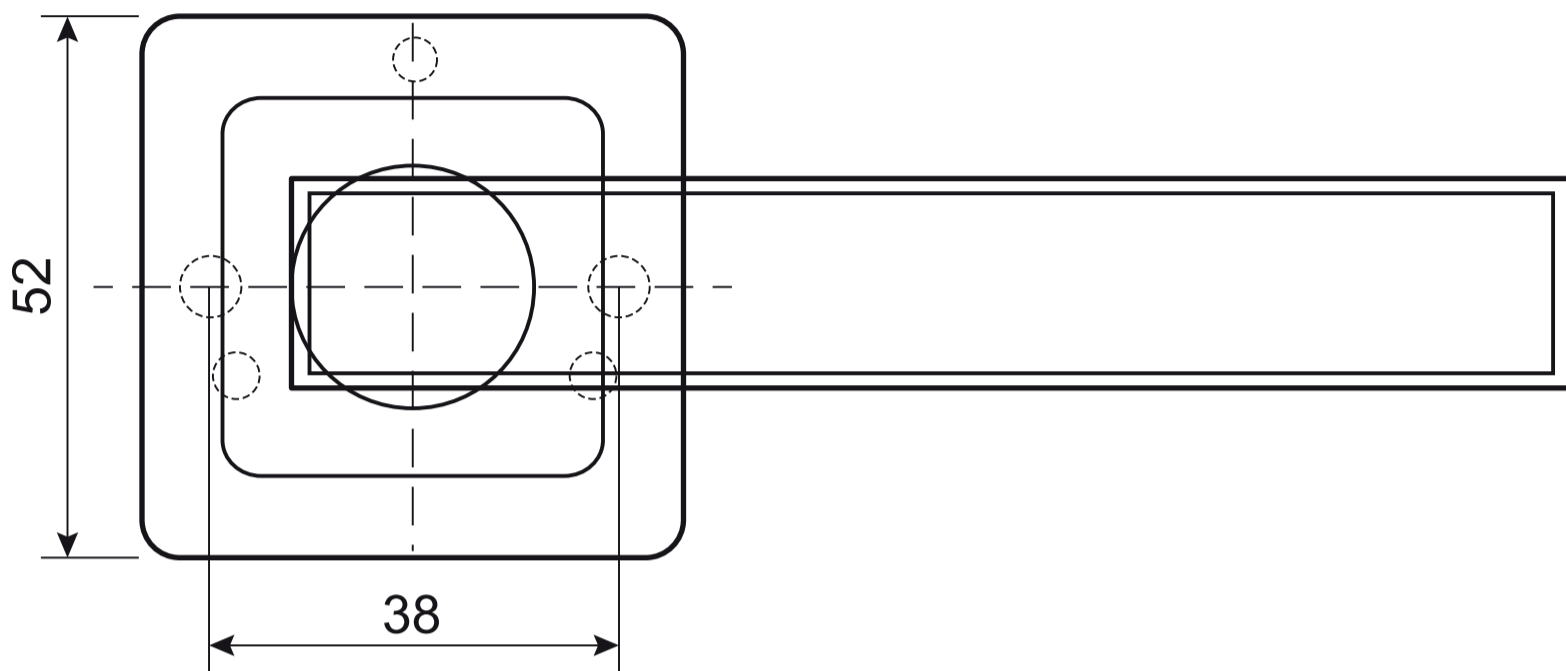

# Code Deco

Ручки дверные Н-22111  
CODE DECO

Разрезной квадрат 8x8