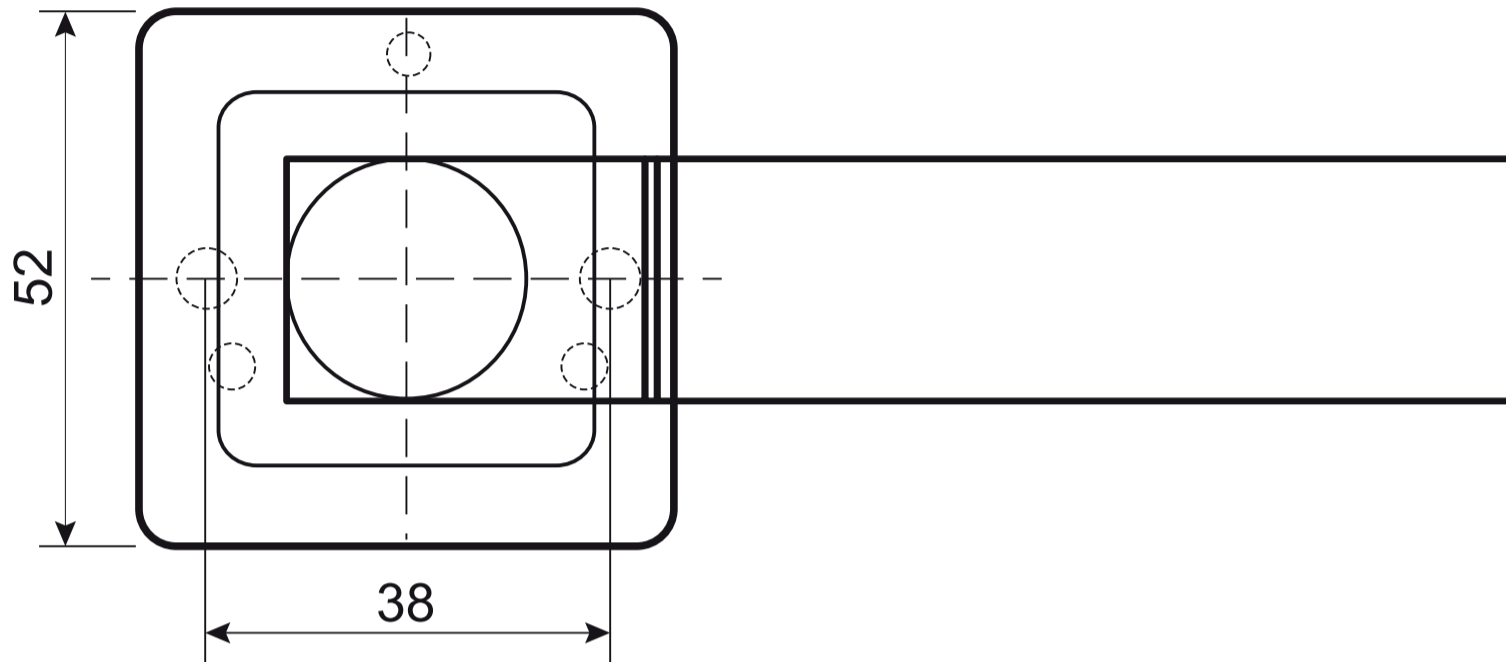

Code Deco

Ручки дверные Н-22104
CODE DECO

Разрезной квадрат 8x8