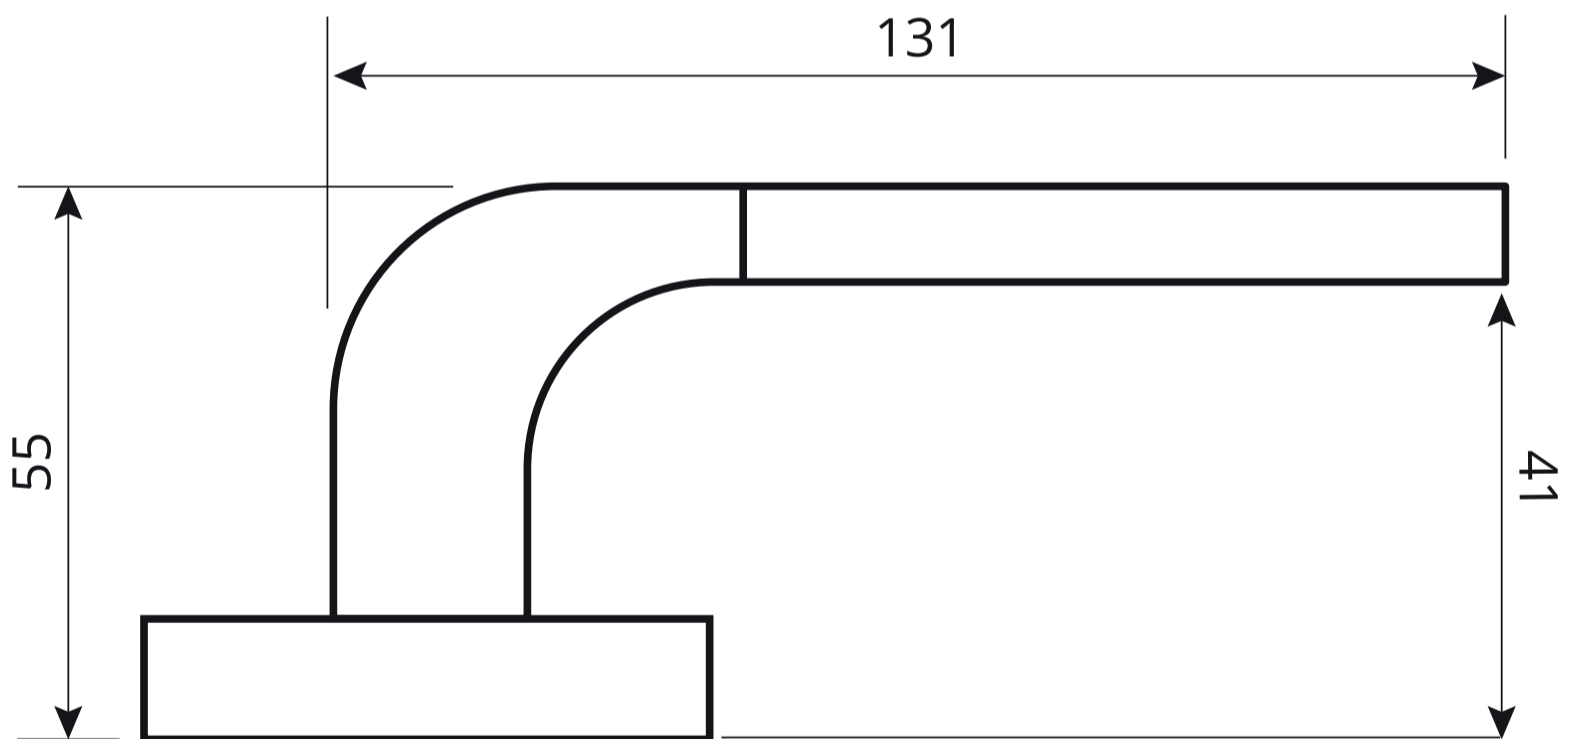

Code Deco

Ручки дверные Н-22104
CODE DECO

Разрезной квадрат 8x8