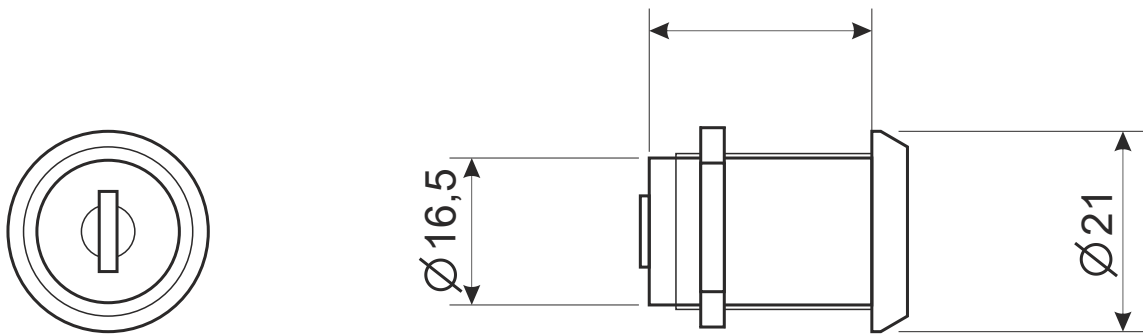

## Почтовый замок Avers CAM-01-XX

Наименование	Длина, мм
Замок почтовый Avers CAM - 01/16	16
Замок почтовый Avers CAM - 01/20	20
Замок почтовый Avers CAM - 01/25	25
Замок почтовый Avers CAM - 01/30	30