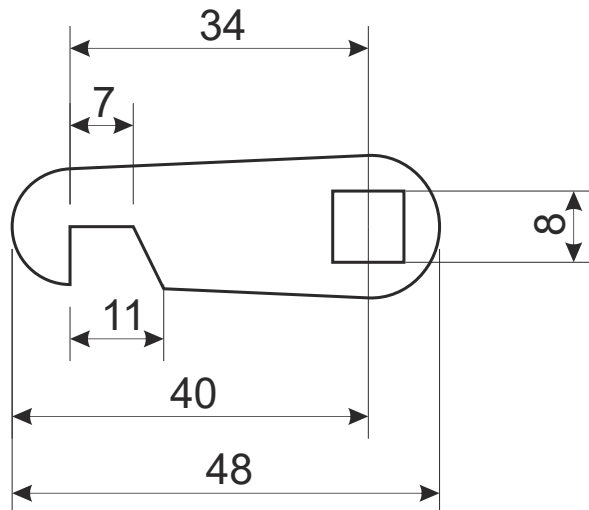

## Почтовый замок Avers CAM-01-XX

Наименование	Длина, мм
Замок почтовый Avers CAM - 01/16	16
Замок почтовый Avers CAM - 01/20	20
Замок почтовый Avers CAM - 01/25	25
Замок почтовый Avers CAM - 01/30	30