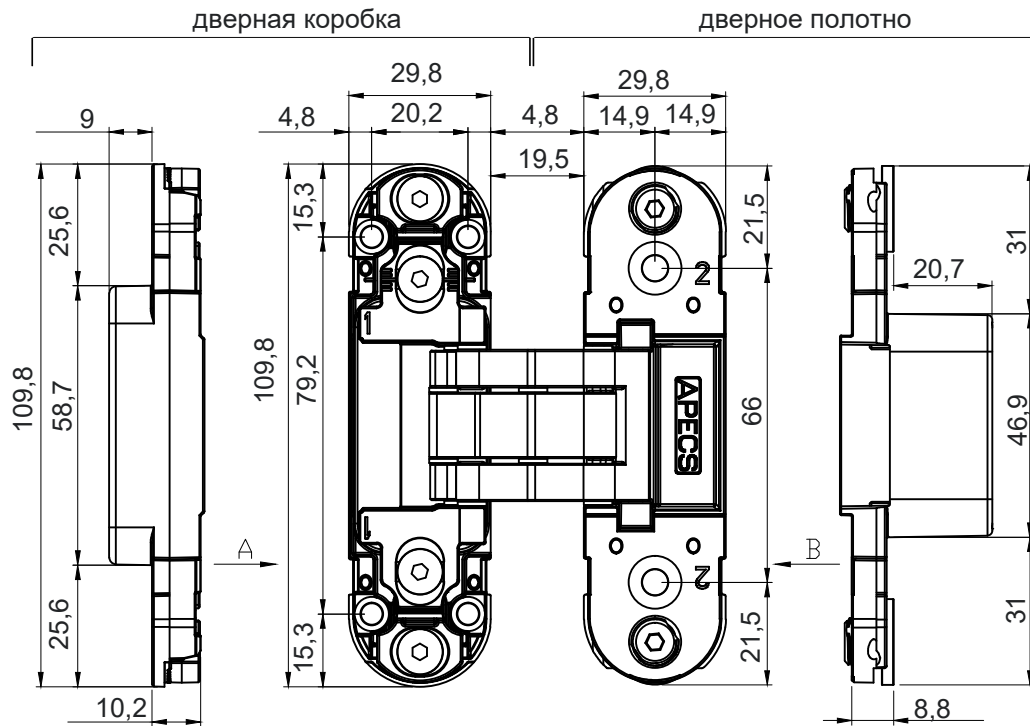

APECS

Петля врезная Арекс 110x30-3D-Z (R15)

Петля в
закрытом
состоянии