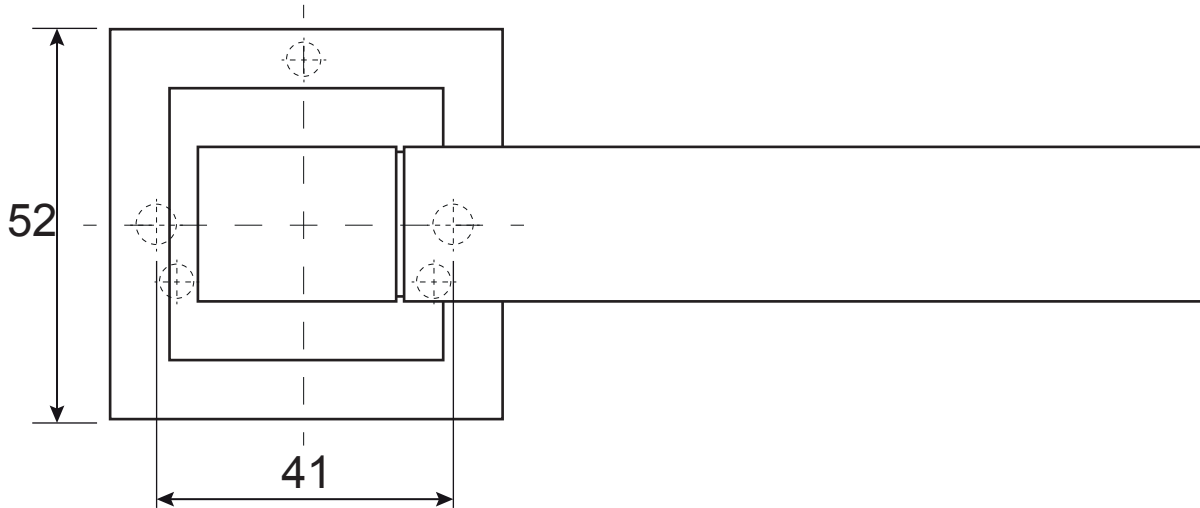

AVERS

Ручки дверные Avers H-18101-A
(Spindle 105) (B2B)

Разрезной квадрат 8x8