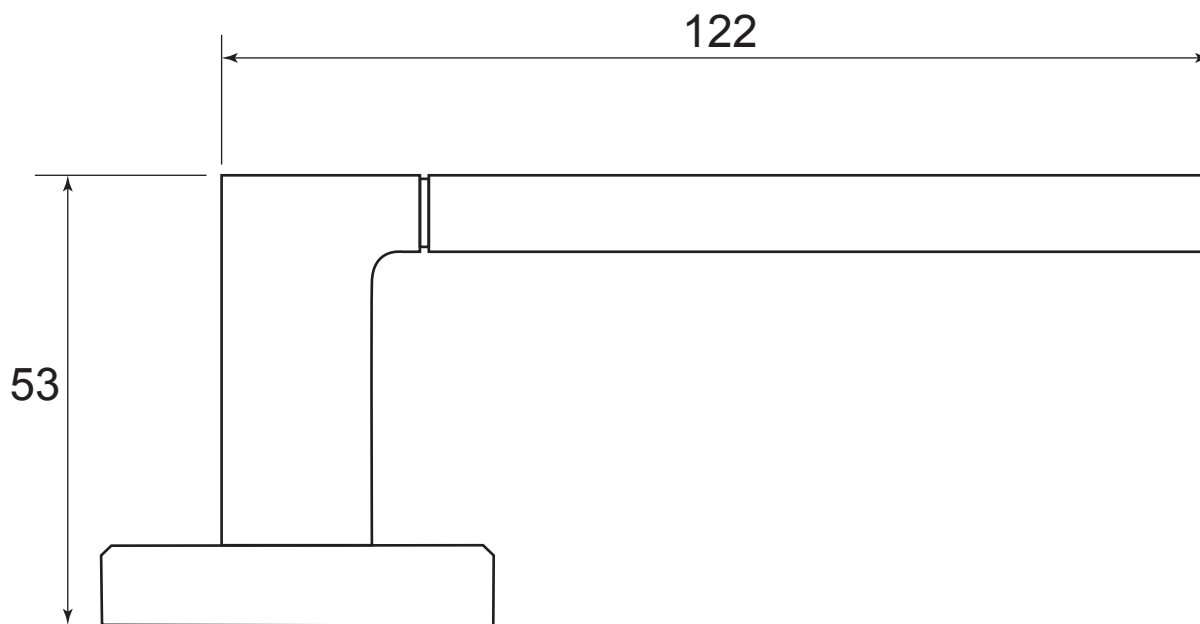

AVERS

Ручки дверные Avers H-18101-A
(Spindle 105) (B2B)

Разрезной квадрат 8x8