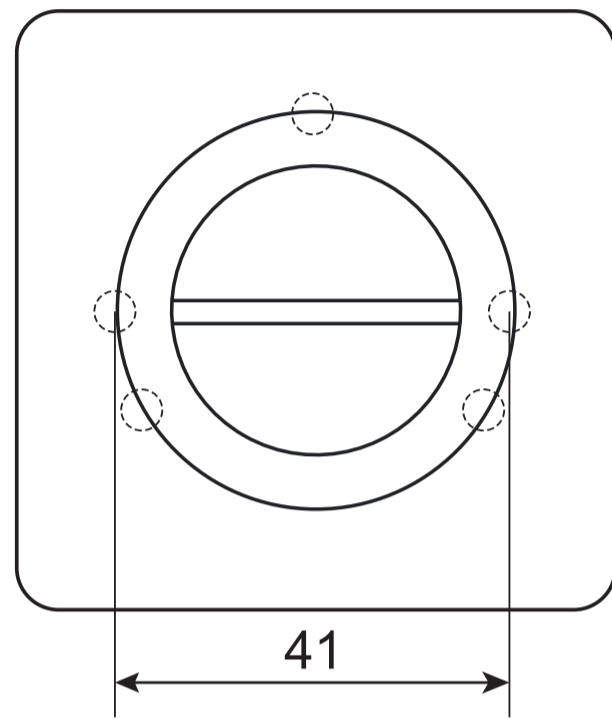

AVERS®

Фиксатор Avers
WC-2303

Саморезы ST3x20
6 шт.

Винт фиксации
M6*8 – 1 шт.