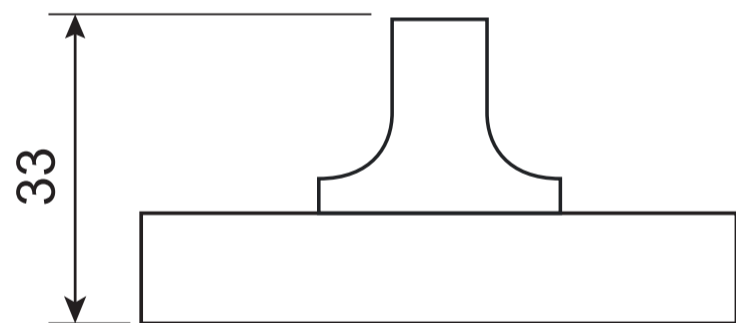

AVERS®

Фиксатор Avers
WC-2303

Саморезы ST3x20
6 шт.

Винт фиксации
M6*8 – 1 шт.