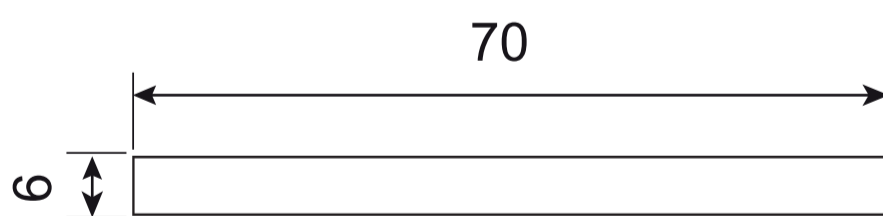

AVERS®

Фиксатор Avers
WC-2303

Саморезы ST3x20
6 шт.

Винт фиксации
M6*8 – 1 шт.