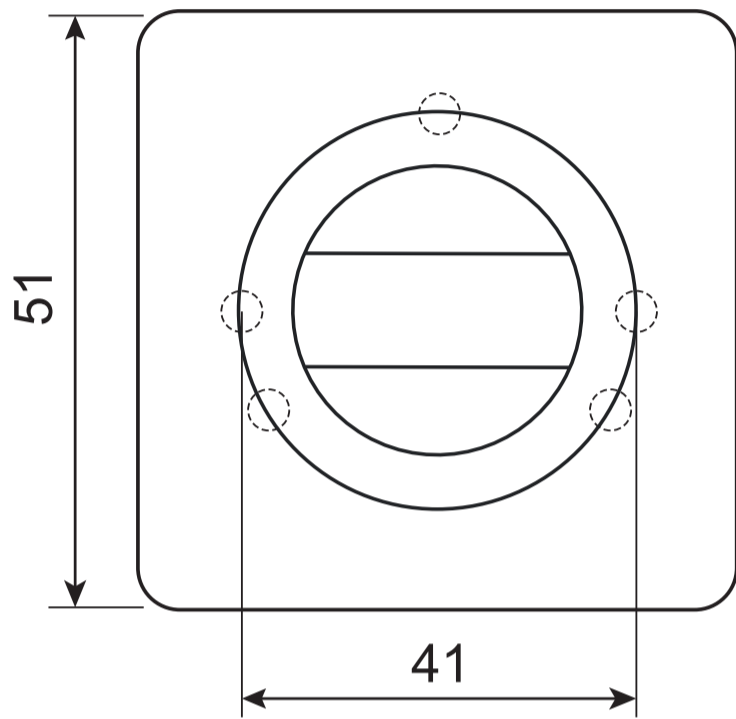

AVERS®

Фиксатор Avers
WC-2303

Саморезы ST3x20
6 шт.

Винт фиксации
M6*8 – 1 шт.