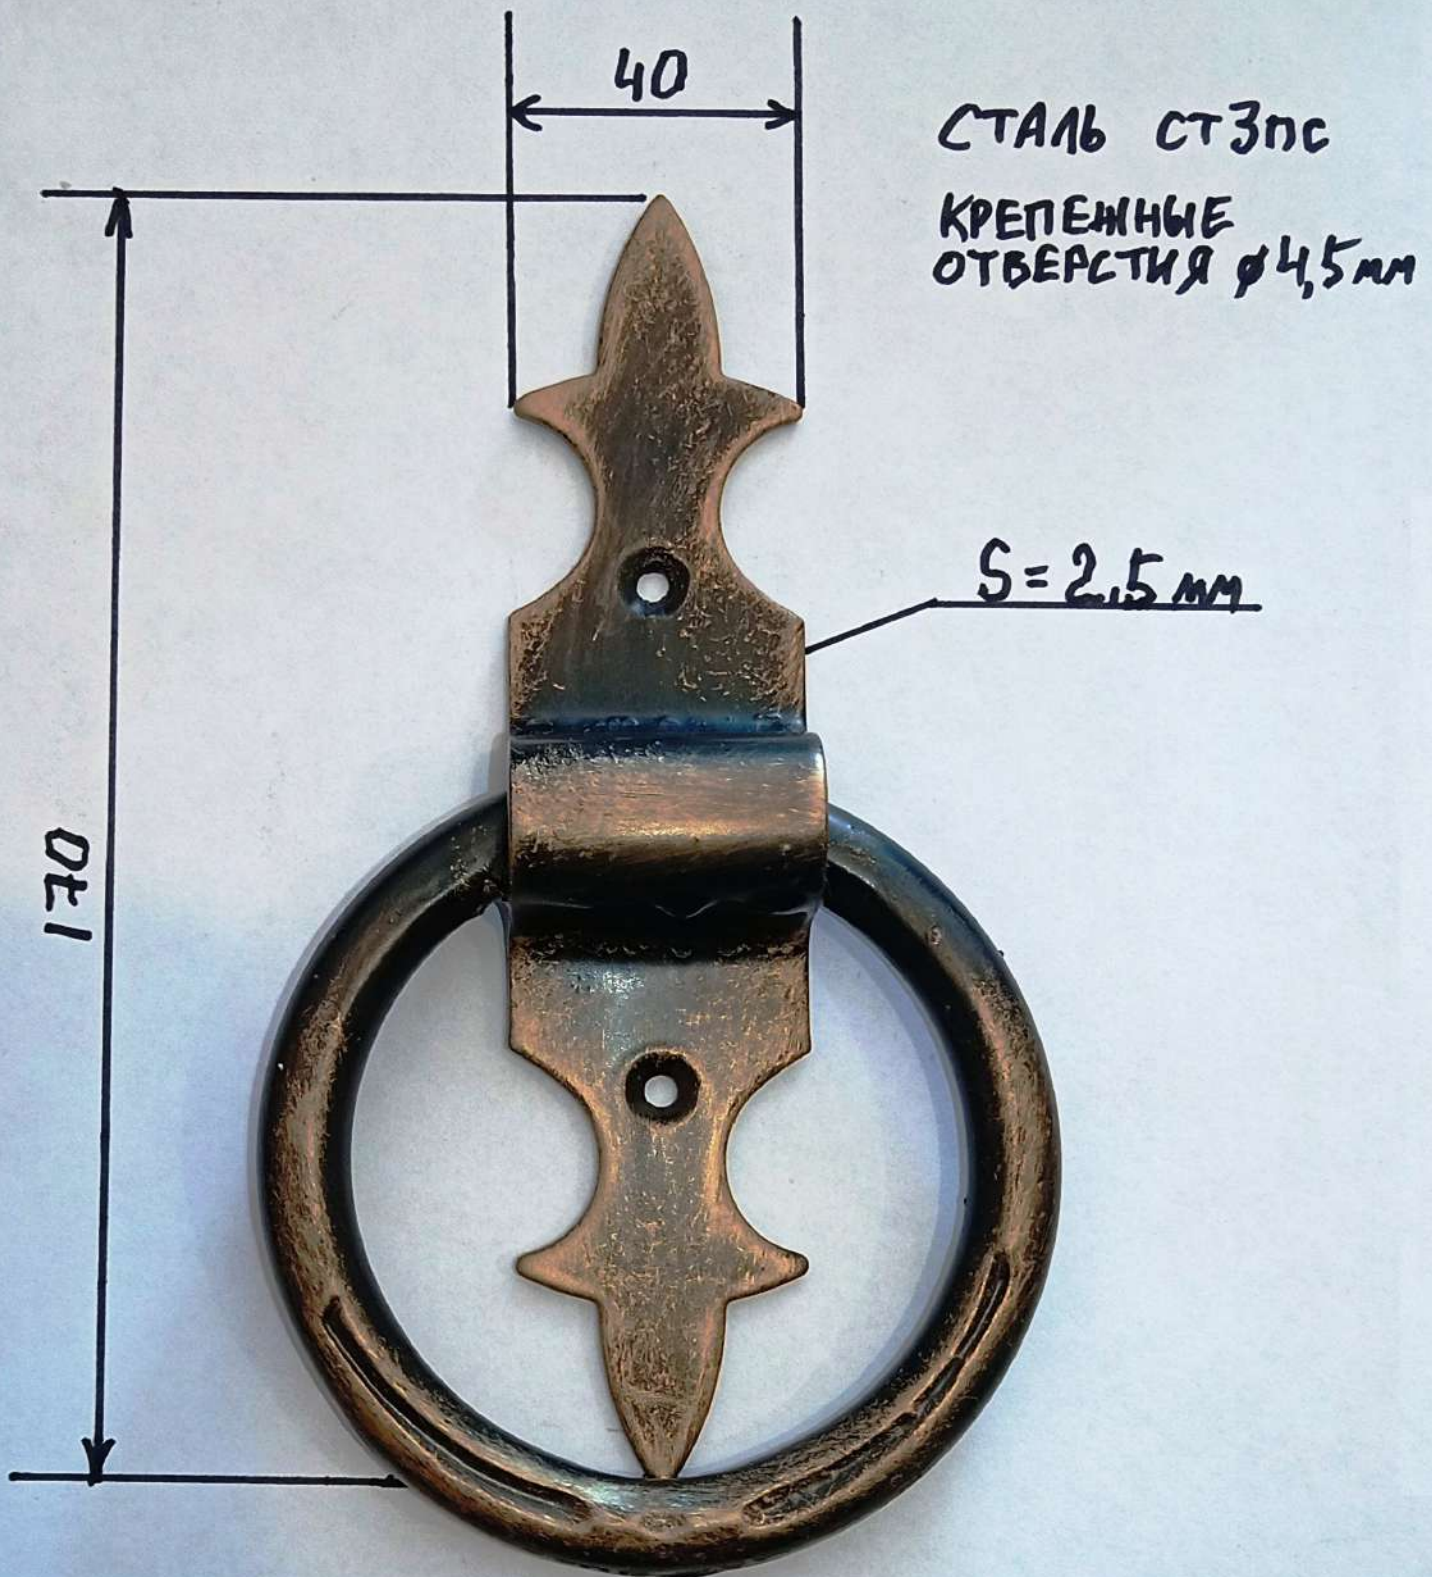

РУЧКА - КОЛЬЦО № 1

КОЛЬЦО - ПОЛНОТЕЛЫЙ КРУГ $\varnothing 12$ мм.
НАРУЖНЫЙ $\varnothing 105$ мм, ВНУТРЕННИЙ $\varnothing 80$ мм.