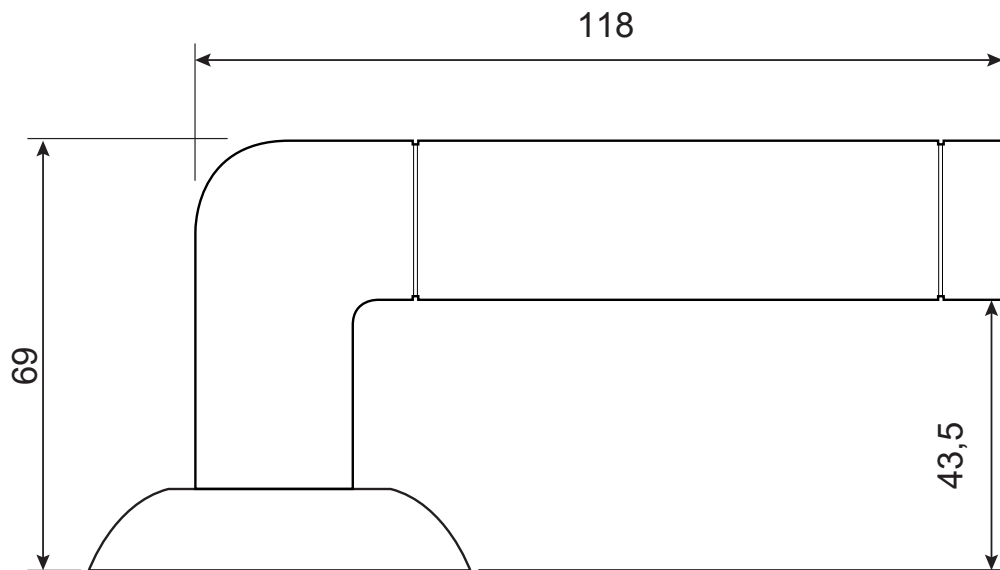

AVERS

Ручки дверные Avers H-14083-A (Spindle 105) (B2B)

Разрезной квадрат 8x8