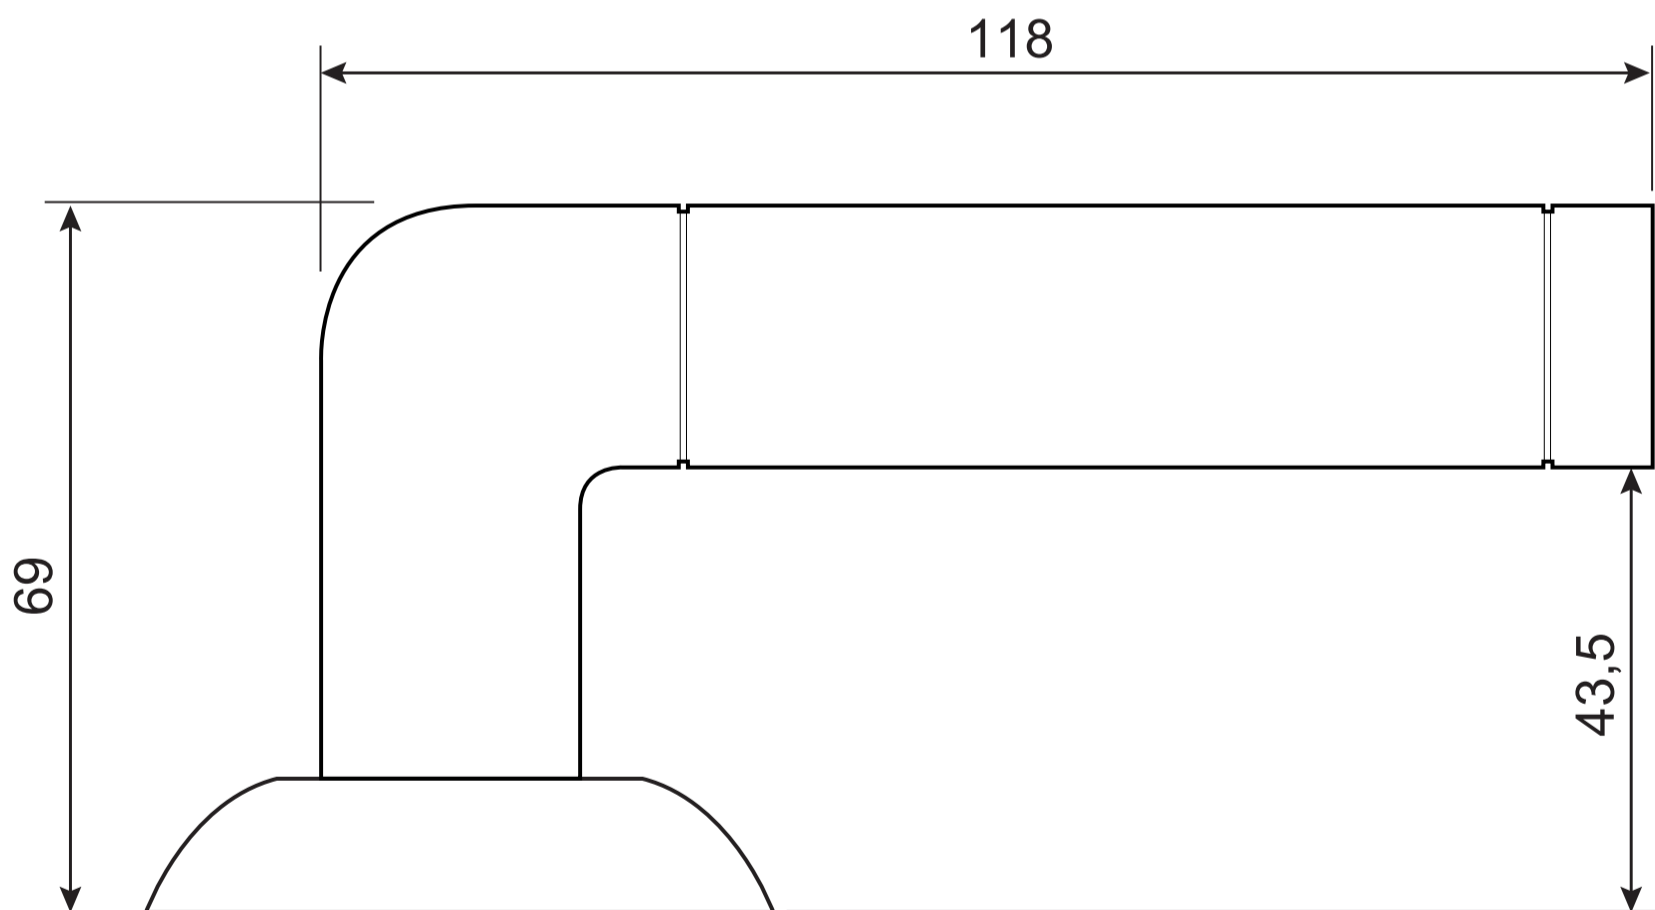

Code Deco

Ручки дверные Н-14083 CODE DECO

Разрезной квадрат 8x8