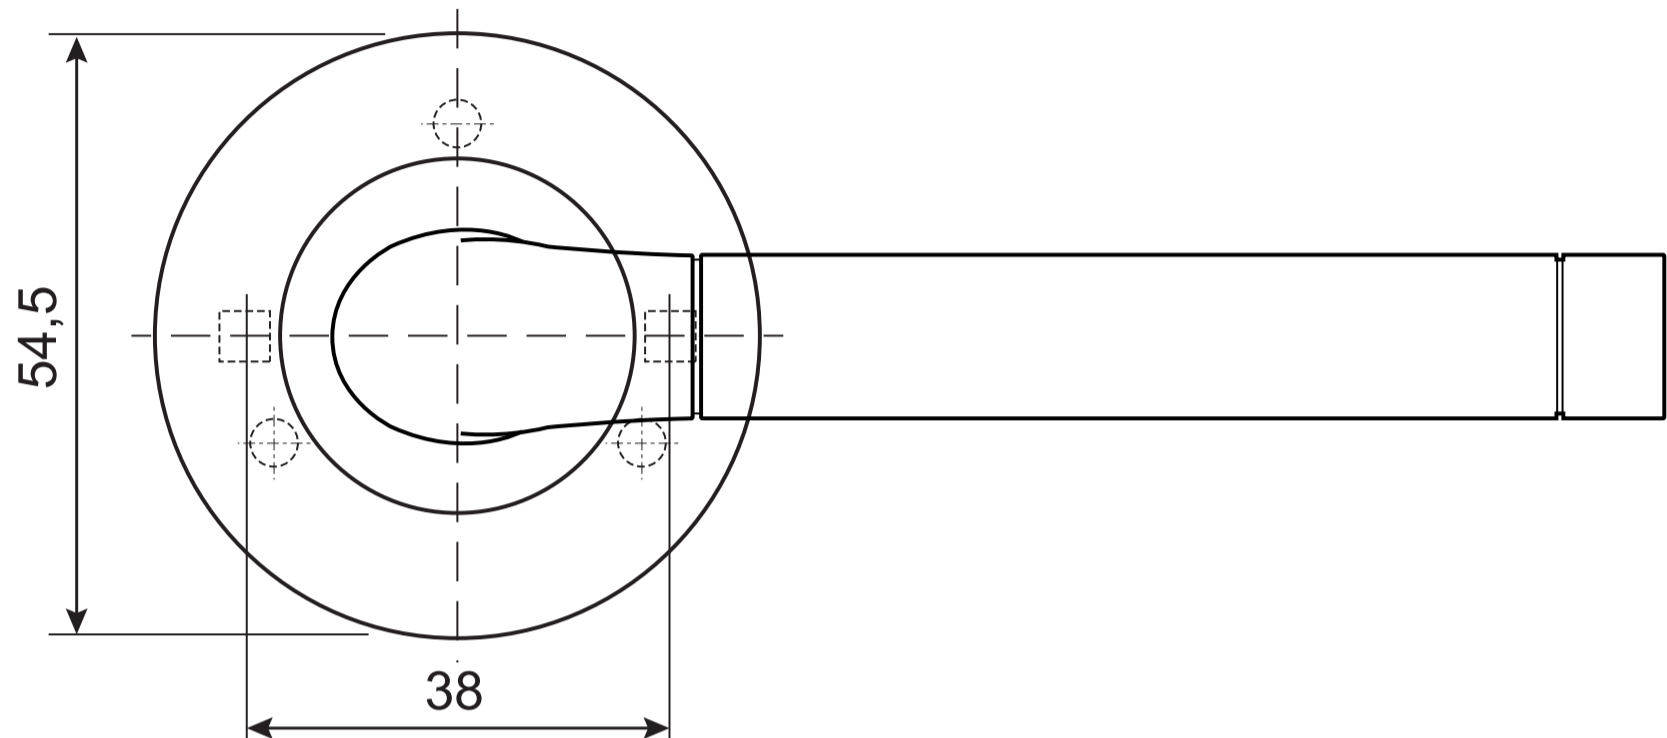

Code Deco

Ручки дверные Н-14083 CODE DECO

Разрезной квадрат 8x8