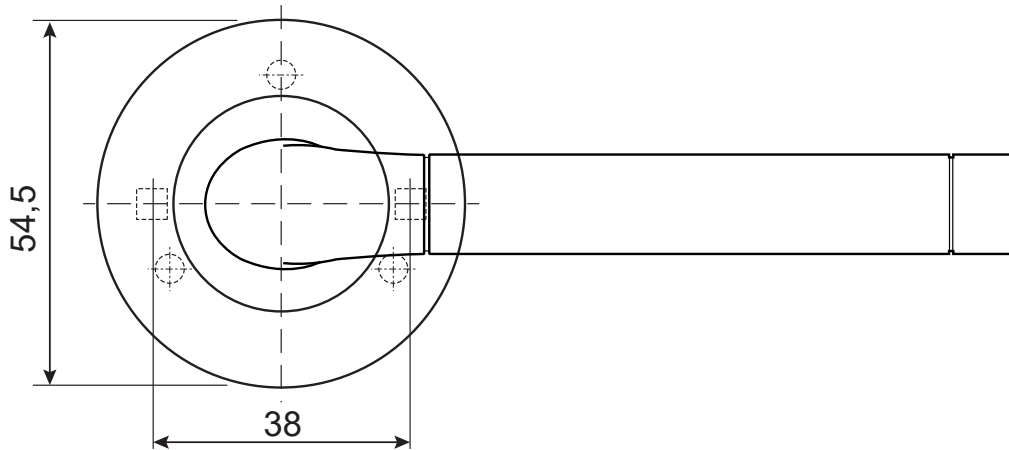

AVERS

Ручки дверные Avers H-14083-A (Spindle 105) (B2B)

Разрезной квадрат 8x8