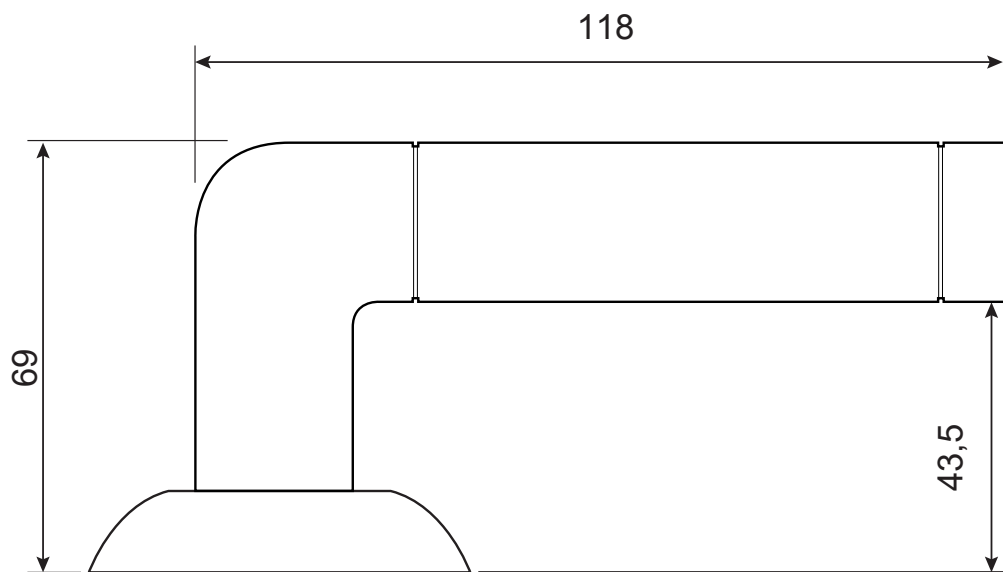

AVERS

Ручки дверные Avers H-14083-A (Spindle 105) (B2B)

Разрезной квадрат 8x8