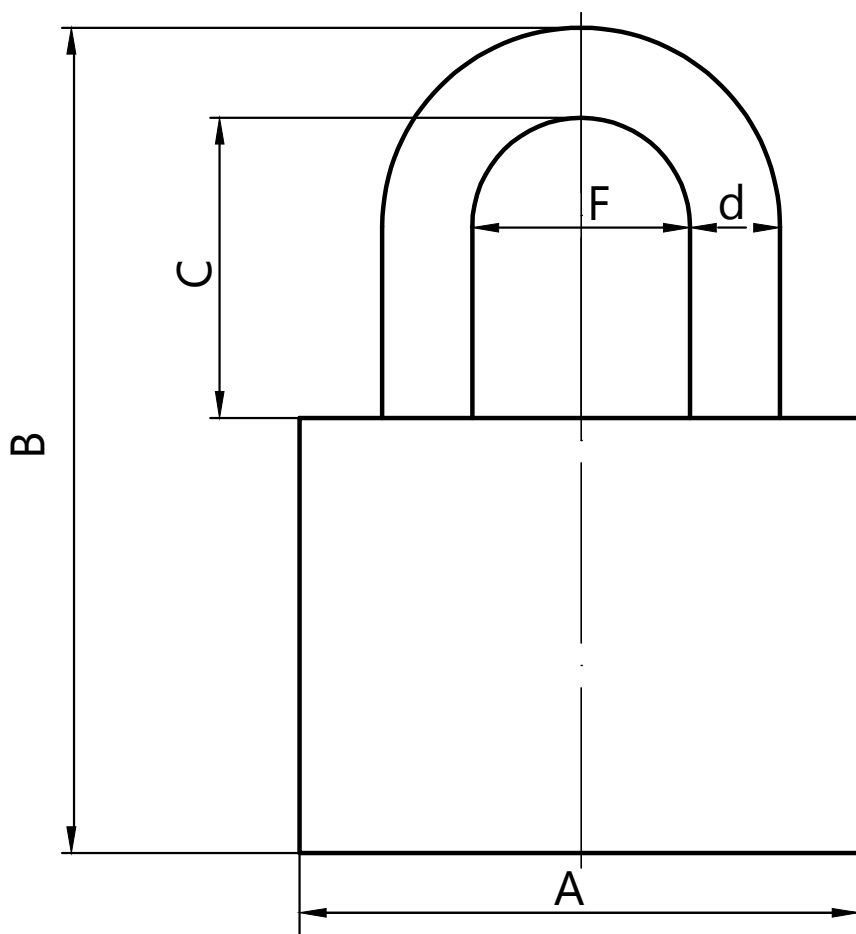

## Замок навесной Avers PD-01-XX

Модель	A, мм	B, мм	C, мм	d, мм	F, мм
PD-01-32	32	51	18	5	17
PD-01-38	38	60	21	6	20
PD-01-50	48	73	26	7	27
PD-01-63	61	91	32	9	32
PD-01-75	74	104	39	9	44
PD-01-32-L	32	73	40	5	17
PD-01-38-L	38	81	43	6	20
PD-01-50-L	48	101	54	7	27
PD-01-63-L	61	120	63	9	32
PD-01-75-L	74	130	66	9	44