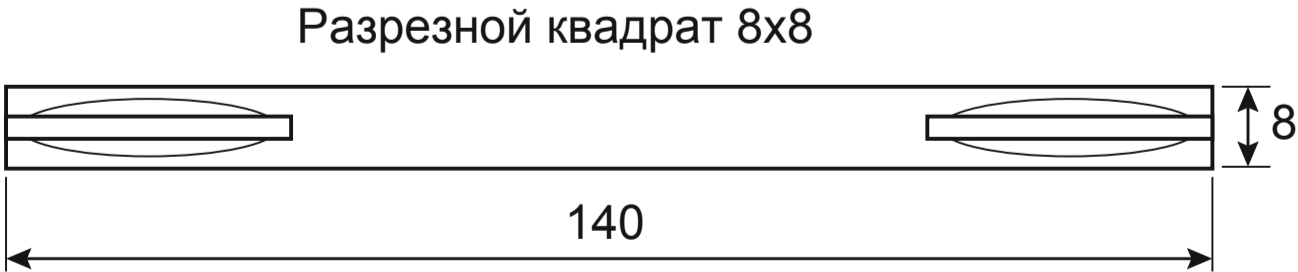

Ручки дверные Арекс Н-1582.mini-A (B2B)

Ключ
шестигранный
3*19*50
1 шт.