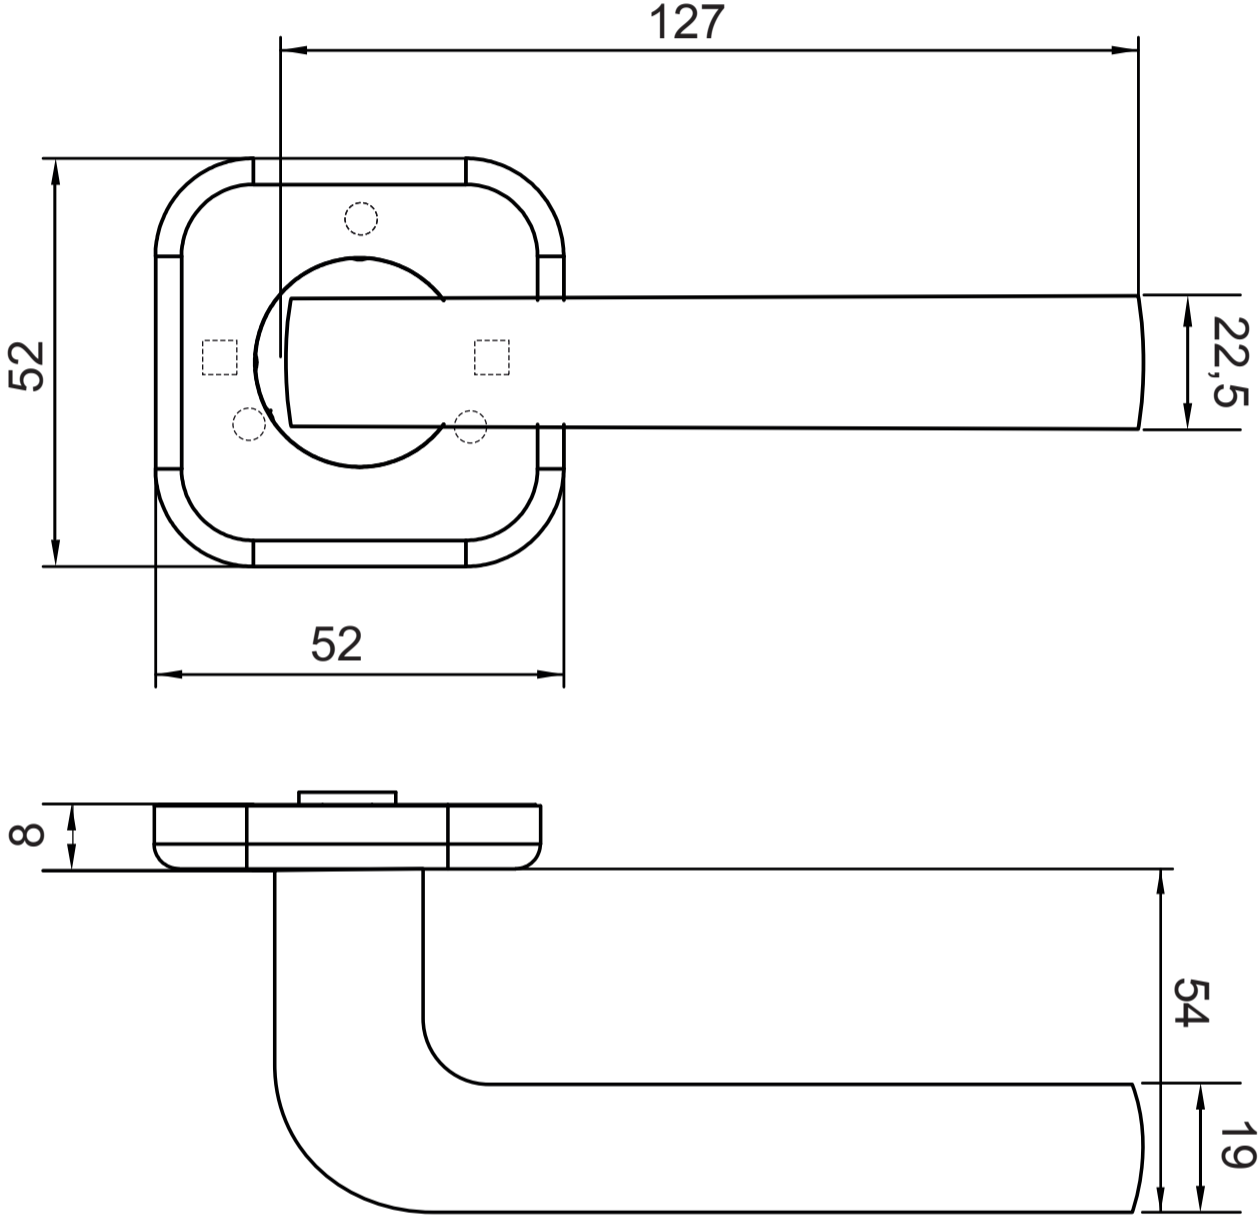

Ручки дверные Арекс Н-1582.mini-A (B2B)

Ключ
шестигранный
3*19*50
1 шт.