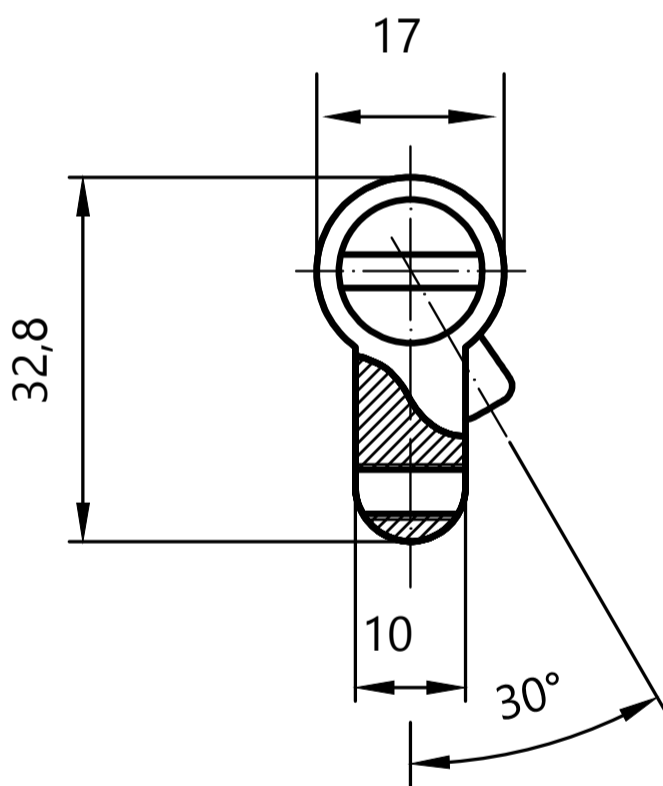

Цилиндровый механизм Апекс SM

Номенклатура	Размеры (АхВ)	Номенклатура	Размеры (АхВ)
SM-60	30x30	SM-95(35/60)	35x60
SM-68(31/37)	31x37	SM-100	50x50
SM-70	35x35	SM-100(35/65)	35x65
SM-70(30/40)	30x40	SM-100(40/60)	40x60
SM-75(35/40)	35x40	SM-100(45/55)	45x55
SM-80	40x40	SM-105(40/65)	40x65
SM-80(35/45)	35x45	SM-110	55x55
SM-85(35/50)	35x50	SM-110(45/65)	45x65
SM-90	45x45	SM-110(50/60)	50x60
SM-90(35/55)	35x55	SM-120	60x60
SM-90(40/50)	40x50		