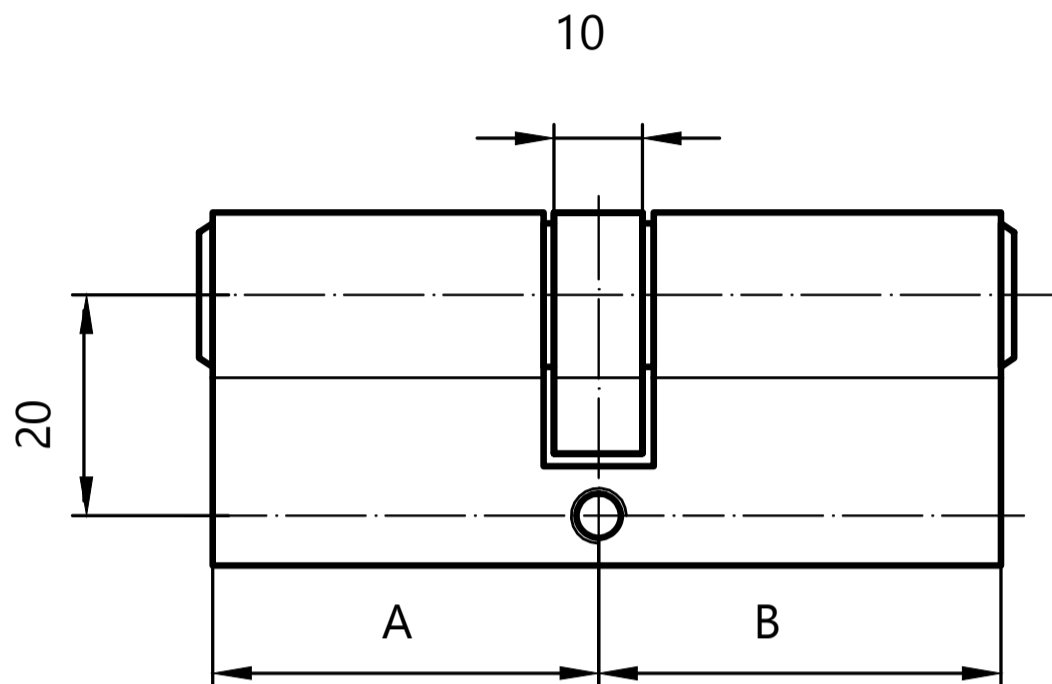

Цилиндровый механизм Апекс SM

Номенклатура	Размеры (АхВ)	Номенклатура	Размеры (АхВ)
SM-60	30x30	SM-95(35/60)	35x60
SM-68(31/37)	31x37	SM-100	50x50
SM-70	35x35	SM-100(35/65)	35x65
SM-70(30/40)	30x40	SM-100(40/60)	40x60
SM-75(35/40)	35x40	SM-100(45/55)	45x55
SM-80	40x40	SM-105(40/65)	40x65
SM-80(35/45)	35x45	SM-110	55x55
SM-85(35/50)	35x50	SM-110(45/65)	45x65
SM-90	45x45	SM-110(50/60)	50x60
SM-90(35/55)	35x55	SM-120	60x60
SM-90(40/50)	40x50		