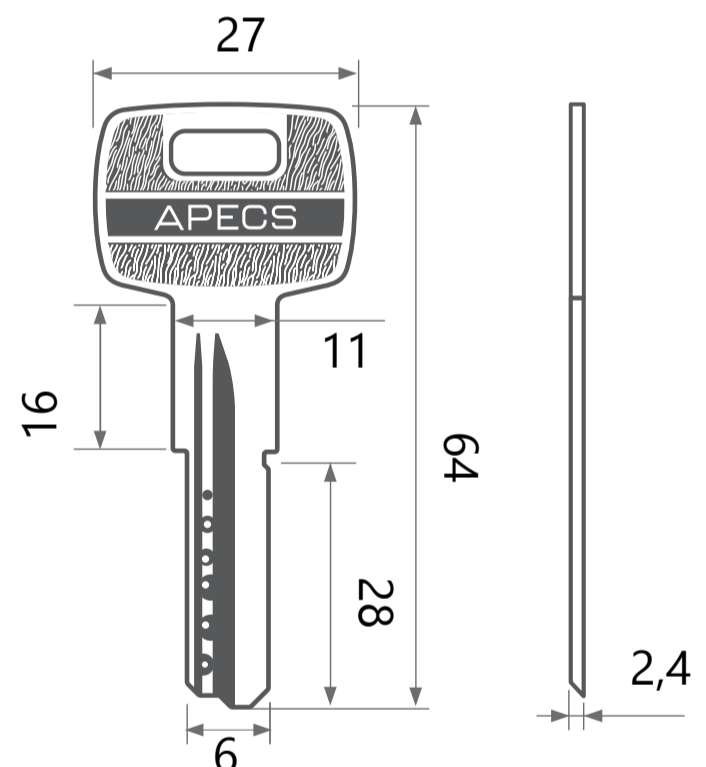

Цилиндровый механизм Апекс SM

Номенклатура	Размеры (АхВ)	Номенклатура	Размеры (АхВ)
SM-60	30x30	SM-95(35/60)	35x60
SM-68(31/37)	31x37	SM-100	50x50
SM-70	35x35	SM-100(35/65)	35x65
SM-70(30/40)	30x40	SM-100(40/60)	40x60
SM-75(35/40)	35x40	SM-100(45/55)	45x55
SM-80	40x40	SM-105(40/65)	40x65
SM-80(35/45)	35x45	SM-110	55x55
SM-85(35/50)	35x50	SM-110(45/65)	45x65
SM-90	45x45	SM-110(50/60)	50x60
SM-90(35/55)	35x55	SM-120	60x60
SM-90(40/50)	40x50		