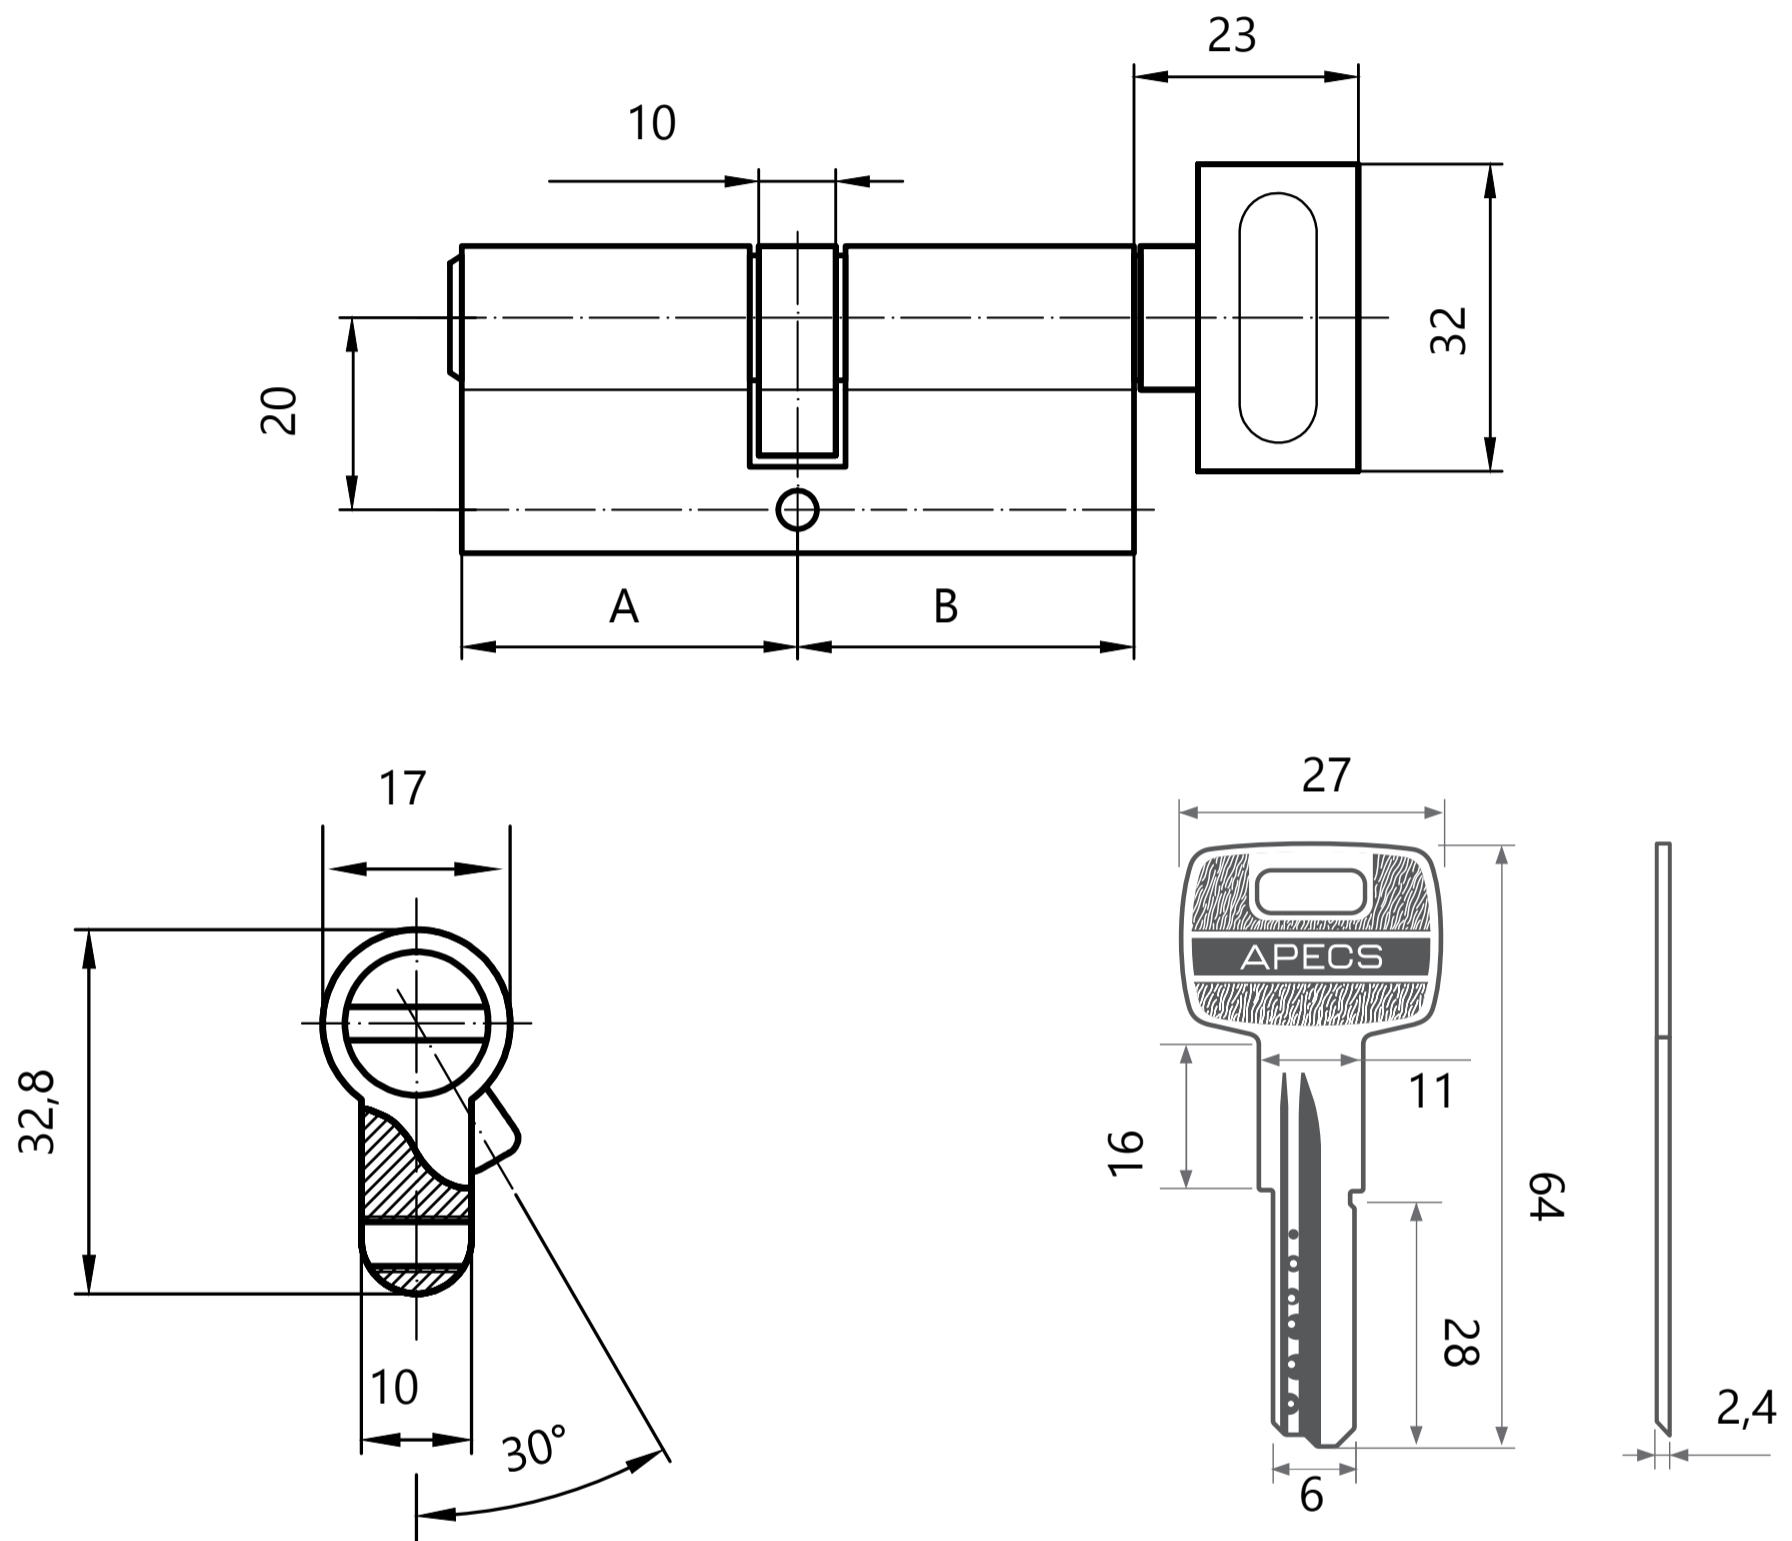

Цилиндровый механизм Арекс SM-C

Номенклатура	Размеры (АxВ)	Номенклатура	Размеры (АxВ)	Номенклатура	Размеры (АxВ)
SM-60-C	30x30	SM-90(35C/55)-C	55x35	SM-105(50C/55)-C	55x50
SM-68(31/37C)-C	31x37	SM-90(40C/50)-C	50x40	SM-110-C-G	55x55
SM-70-C	35x35	SM-90(40/50C)-C	40x50	SM-110(40C/70)-C	70x40
SM-70(30C/40)-C	40x30	SM-95(35C/60)-C	60x35	SM-110(45C/65)-C	65x45
SM-70(30/40C)-C	30x40	SM-95(40C/55)-C	55x40	SM-110(50/60C)-C	50x60
SM-72(35/37C)-C	35x37	SM-95(45C/50)-C	50x45	SM-110(50C/60)-C	60x50
SM-75(35C/40)-C	40x35	SM-100-C	50x50	SM-120-C	60x60
SM-75(35/40C)-C	35x40	SM-100(35C/65)-C	65x35	SM-120(50C/70)-C	70x50
SM-80-C	40x40	SM-100(40/60C)-C	40x60	SM-120(55/65C)-C	55x65
SM-80(35C/45)-C	45x35	SM-100(40C/60)-C	60x40	SM-120(55C/65)-C	65x55
SM-80(35/45C)-C	35x45	SM-100(45/55C)-C	45x55	SM-130-C	65x65
SM-85(35C/50)-C	50x35	SM-100(45C/55)-C	55x45	SM-130(50C/80)-C	80x50
SM-85(40/45C)-C	40x45	SM-105(40C/65)-C	65x40	SM-130(60C/70)-C	70x60
SM-85(40C/45)-C	45x40	SM-105(45C/60)-C	60x45		
SM-90-C	45x45	SM-105(50/55C)-C	50x55		