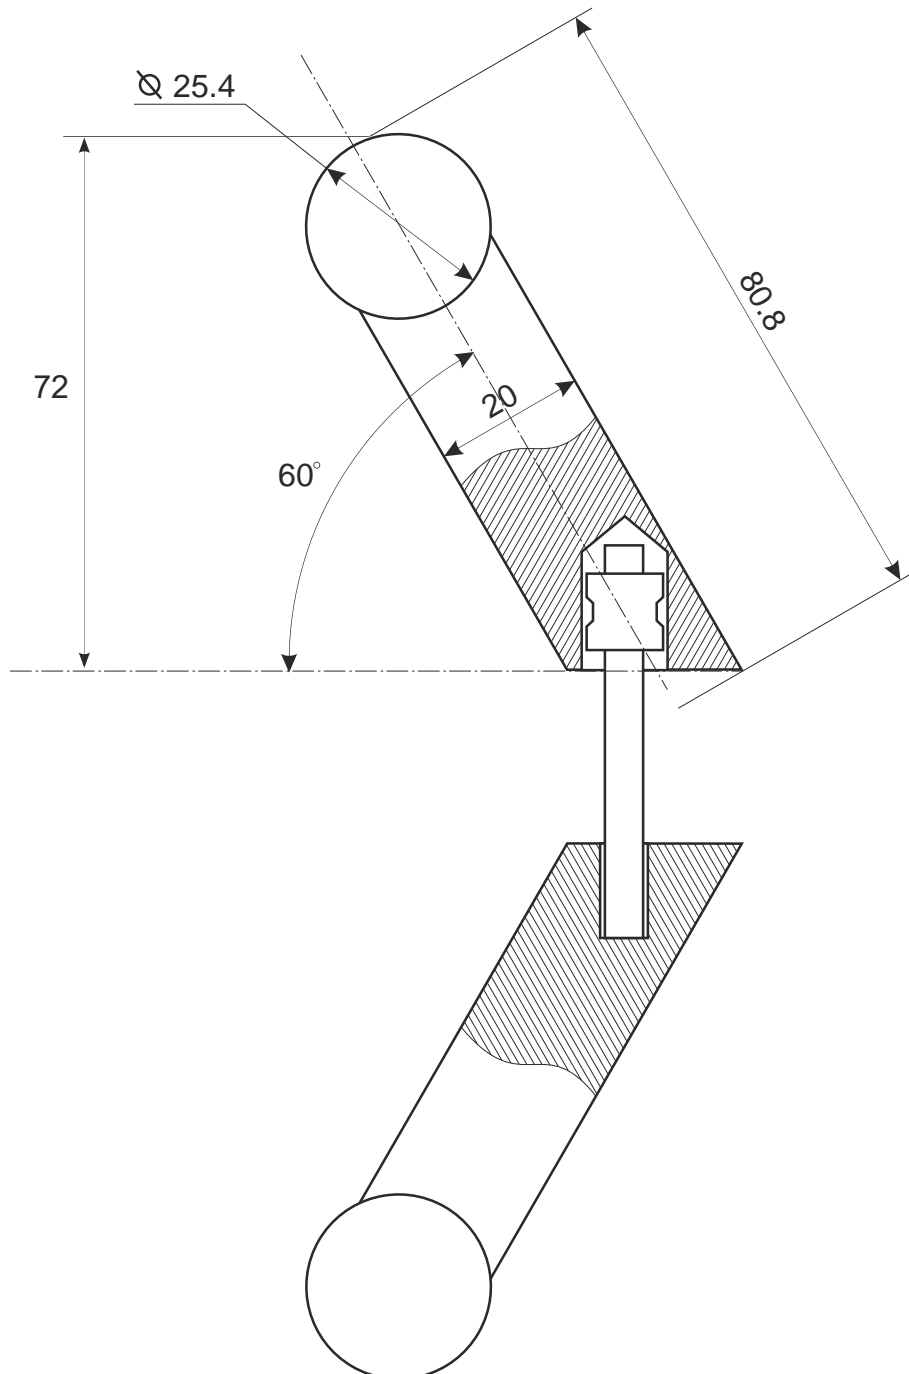

APECS

Ручка-скоба
Апсес НС-0902-25/300

APECS

Ручка-скоба
Апсес НС-0902-25/300

<i>mm, A</i>	<i>mm, B</i>
25	200
25	300

Крепежный элемент