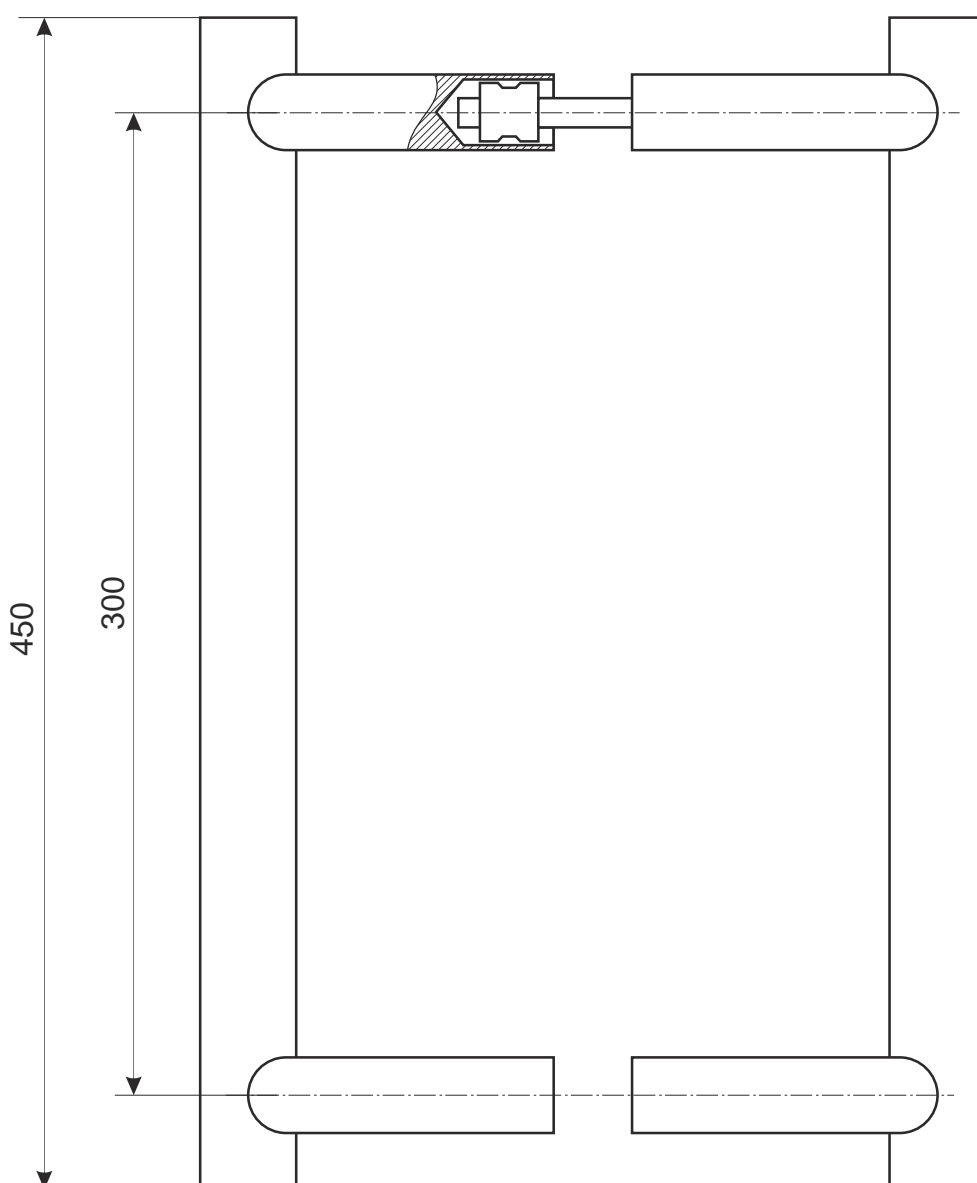

APECS

Ручка-скоба
Апсес НС-0902-25/300

APECS

Ручка-скоба
Апсес НС-0902-25/300

<i>mm, A</i>	<i>mm, B</i>
25	200
25	300

Крепежный элемент