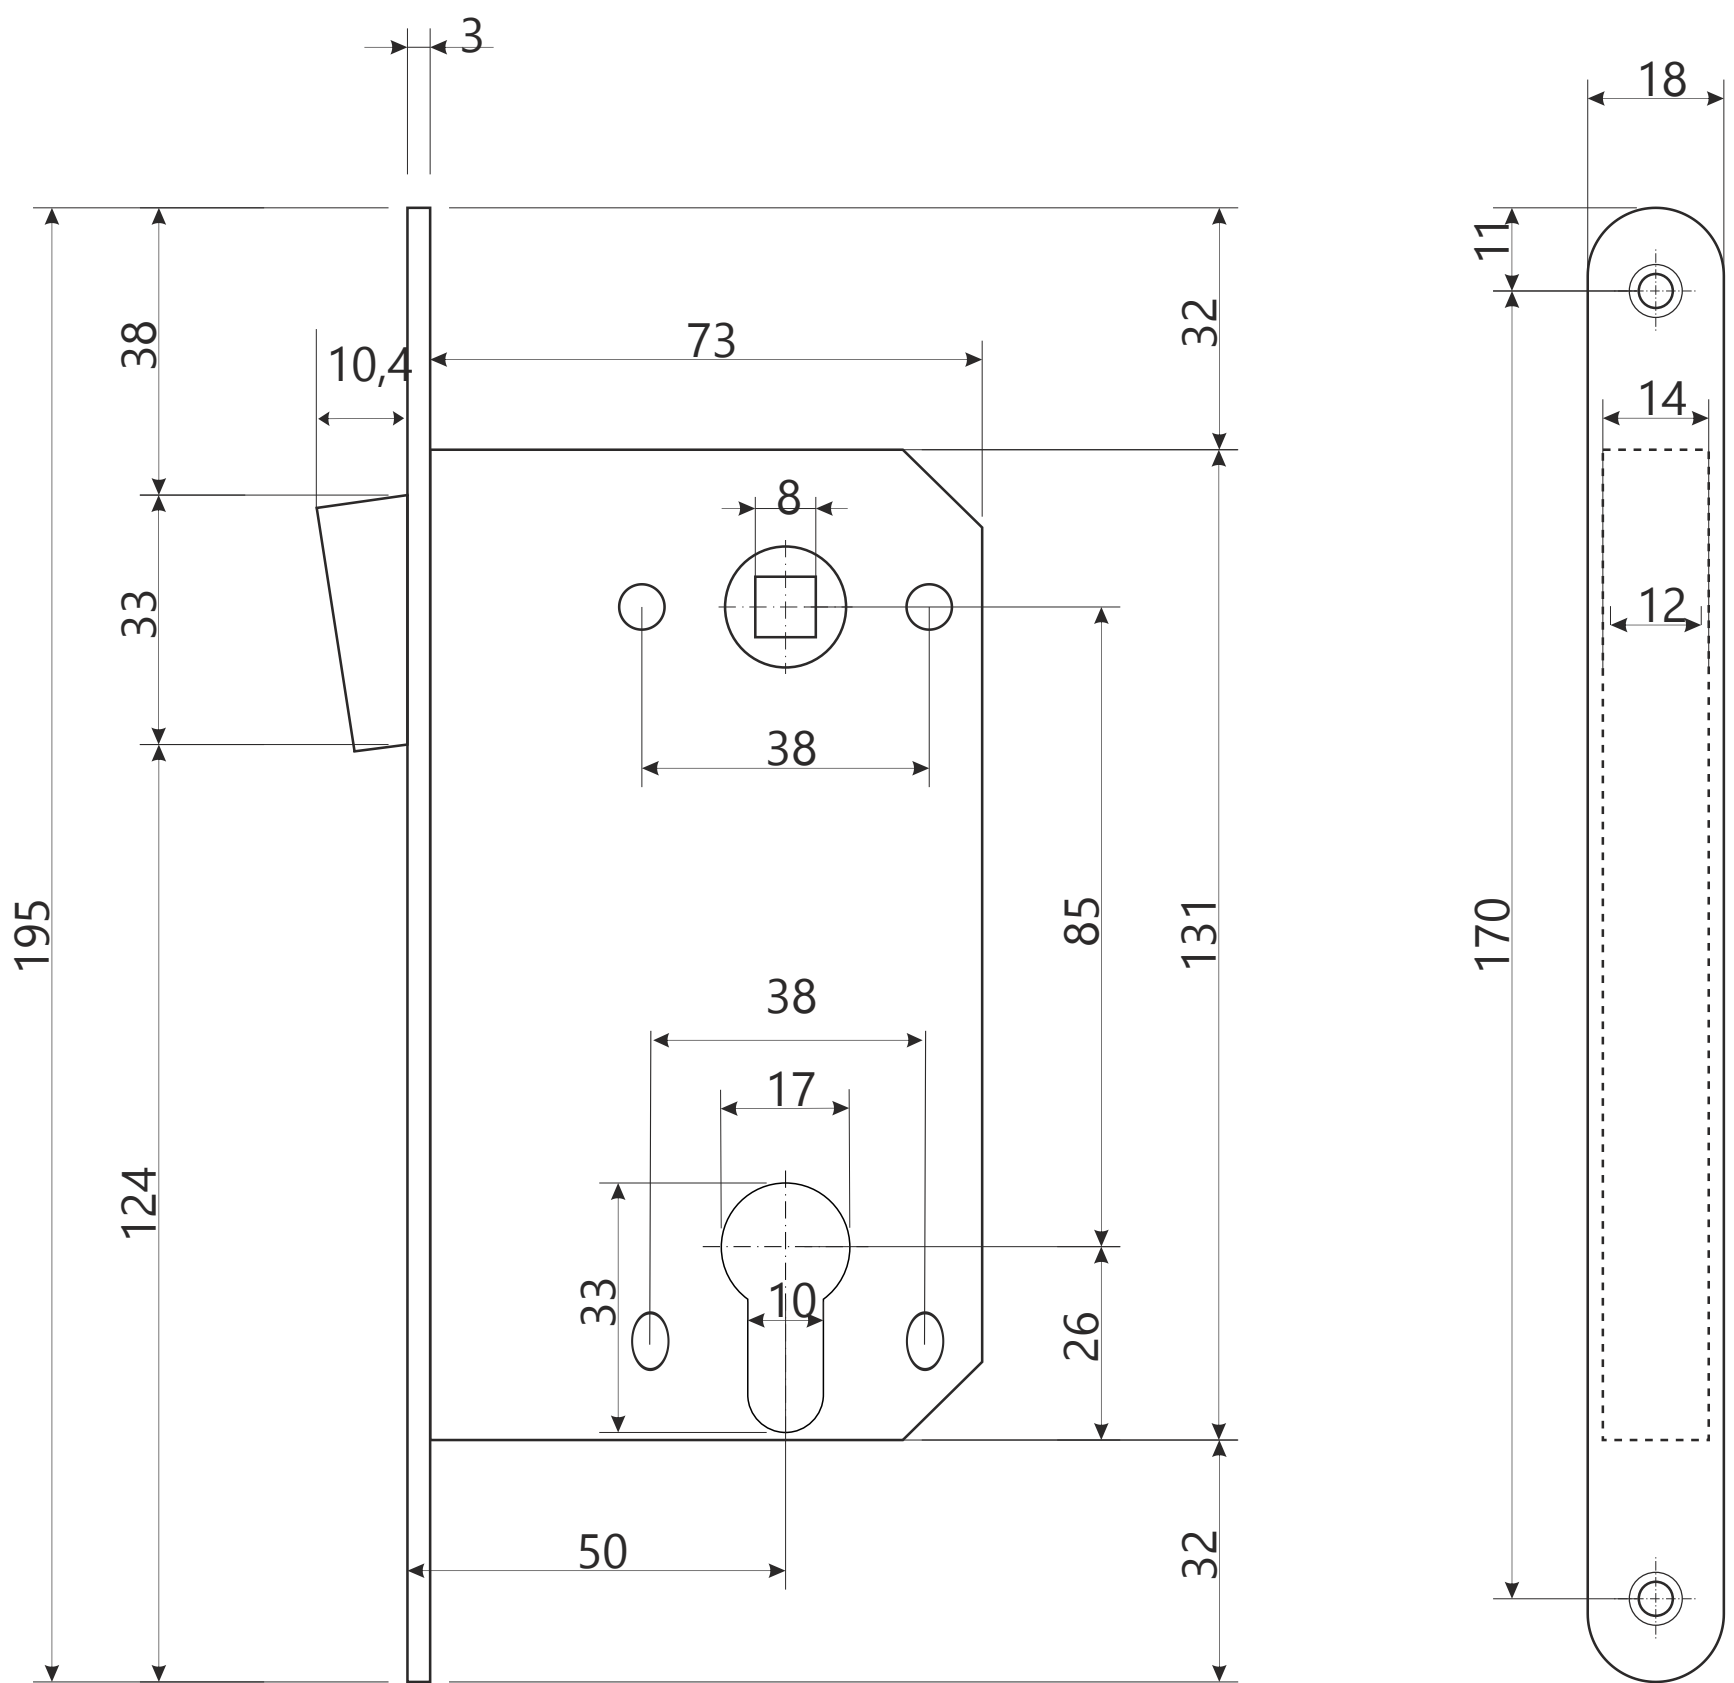

Замок врезной Арекс 5300-М

шуруп М4 х 25
4 шт.

шуруп М4 х 16
4 шт.

Замок врезной Аpecс 5300-М

Ответная планка