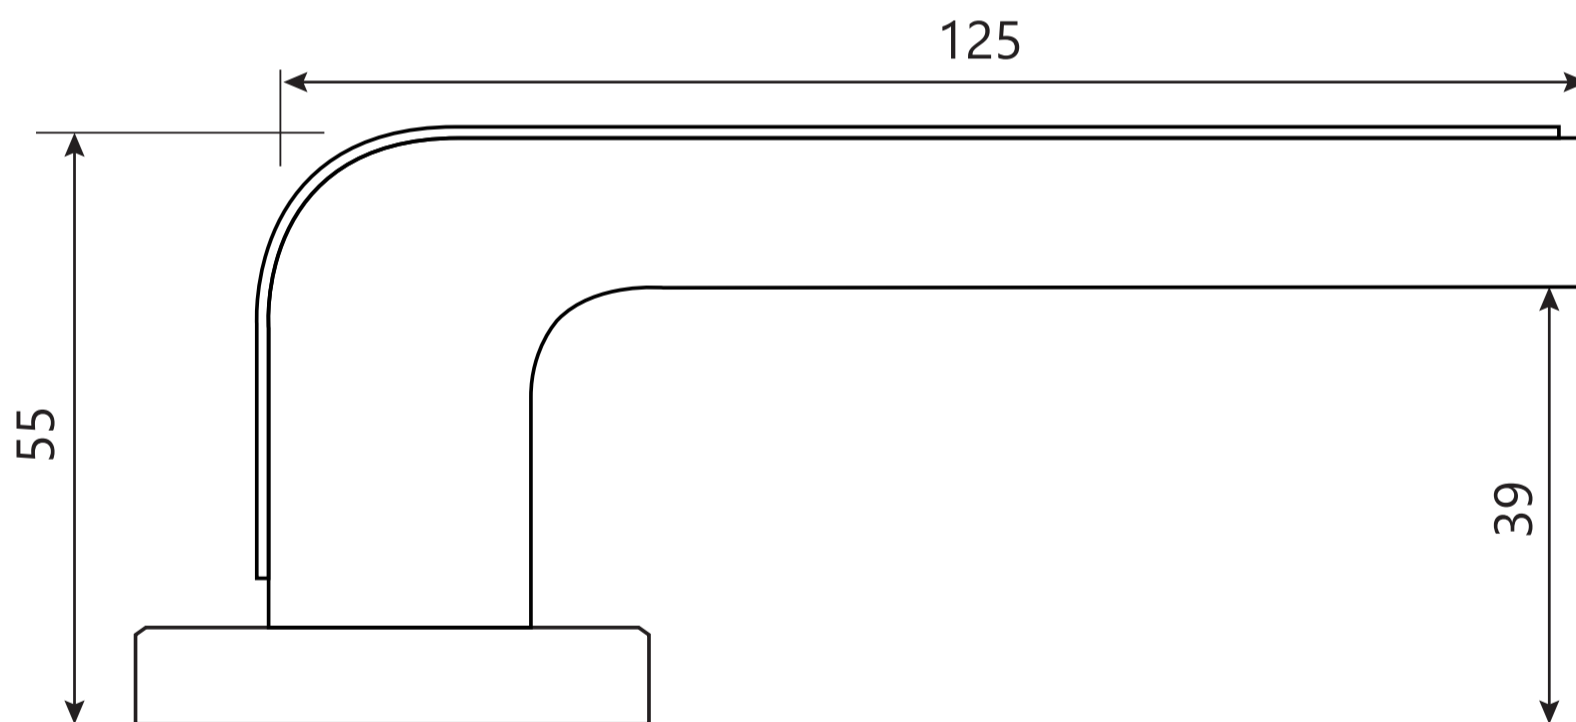

## Ручки дверные Н-22106 CODE DECO

Разрезной квадрат 8x8