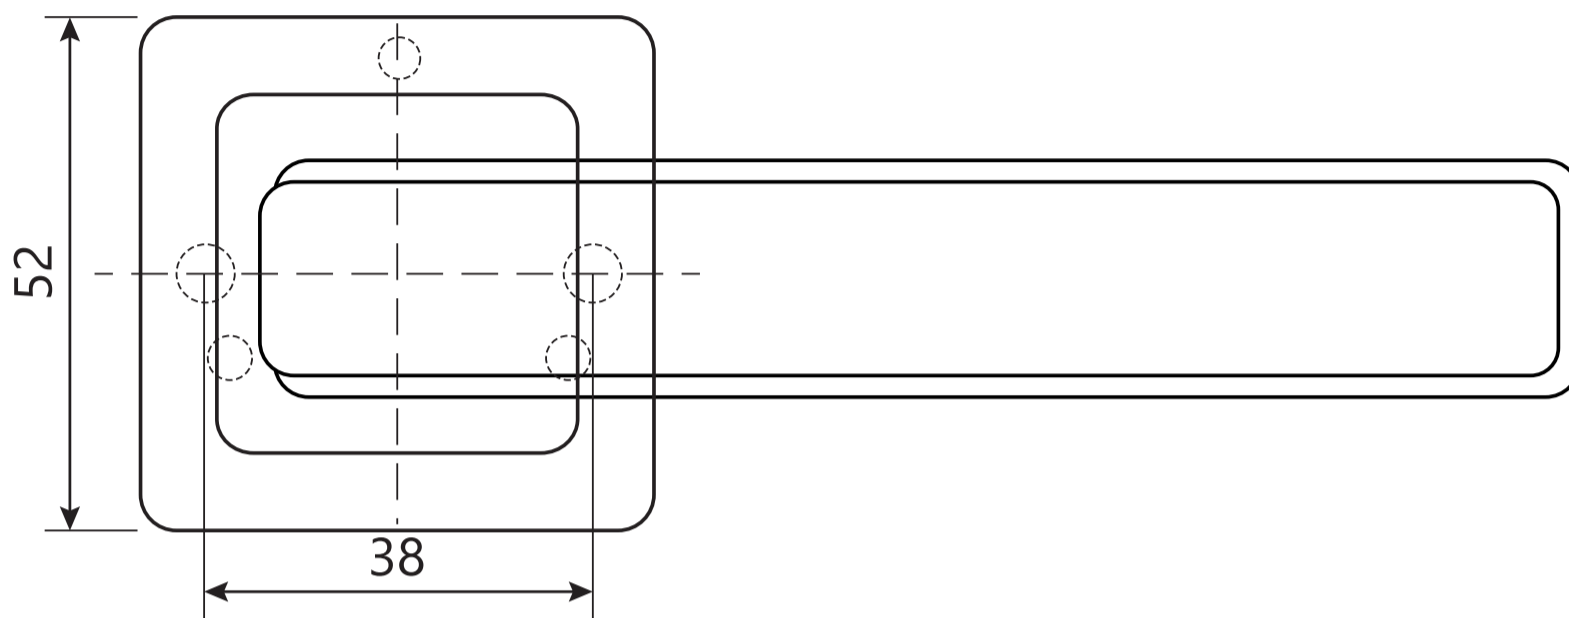

## Ручки дверные Н-22106 CODE DECO

Разрезной квадрат 8x8