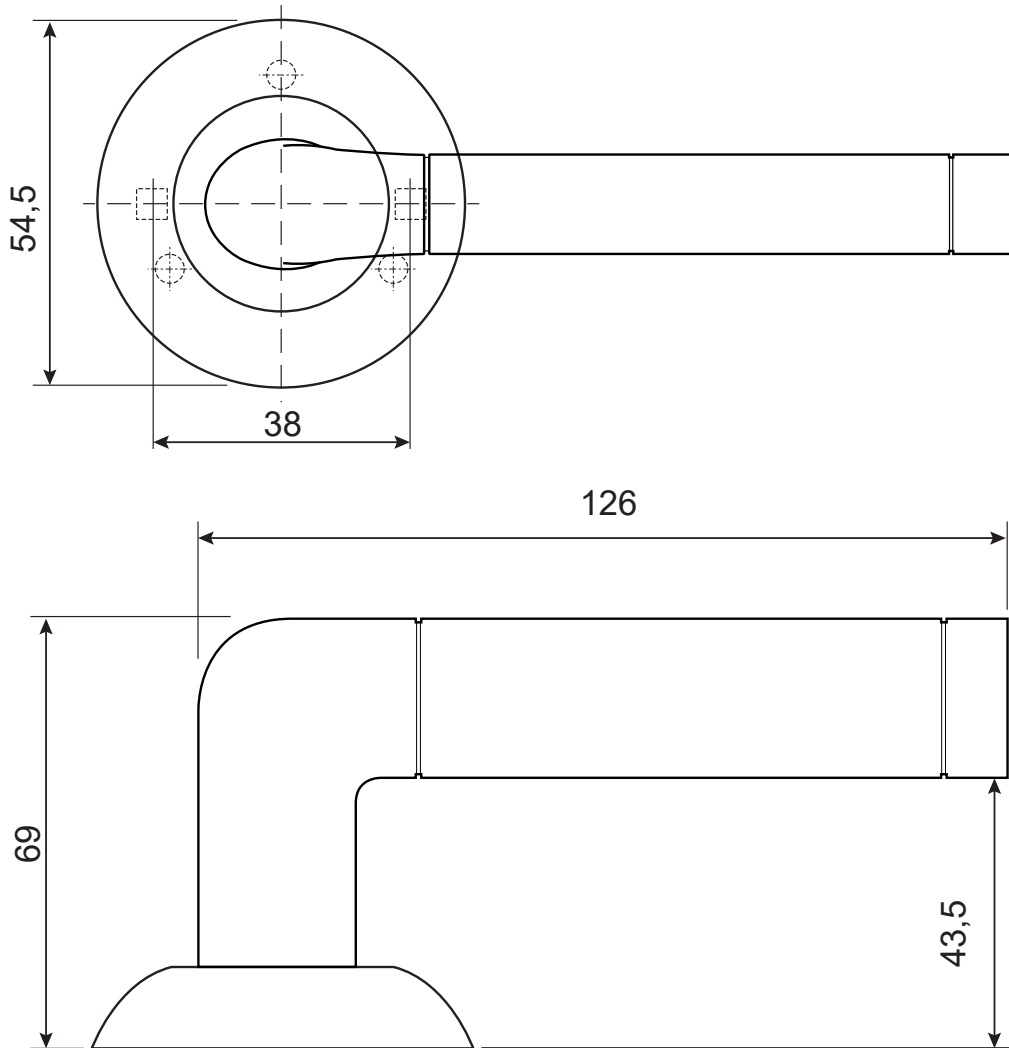

Ручки дверные Н-14083-А (Spindle 105) (B2B)

Разрезной квадрат 8x8