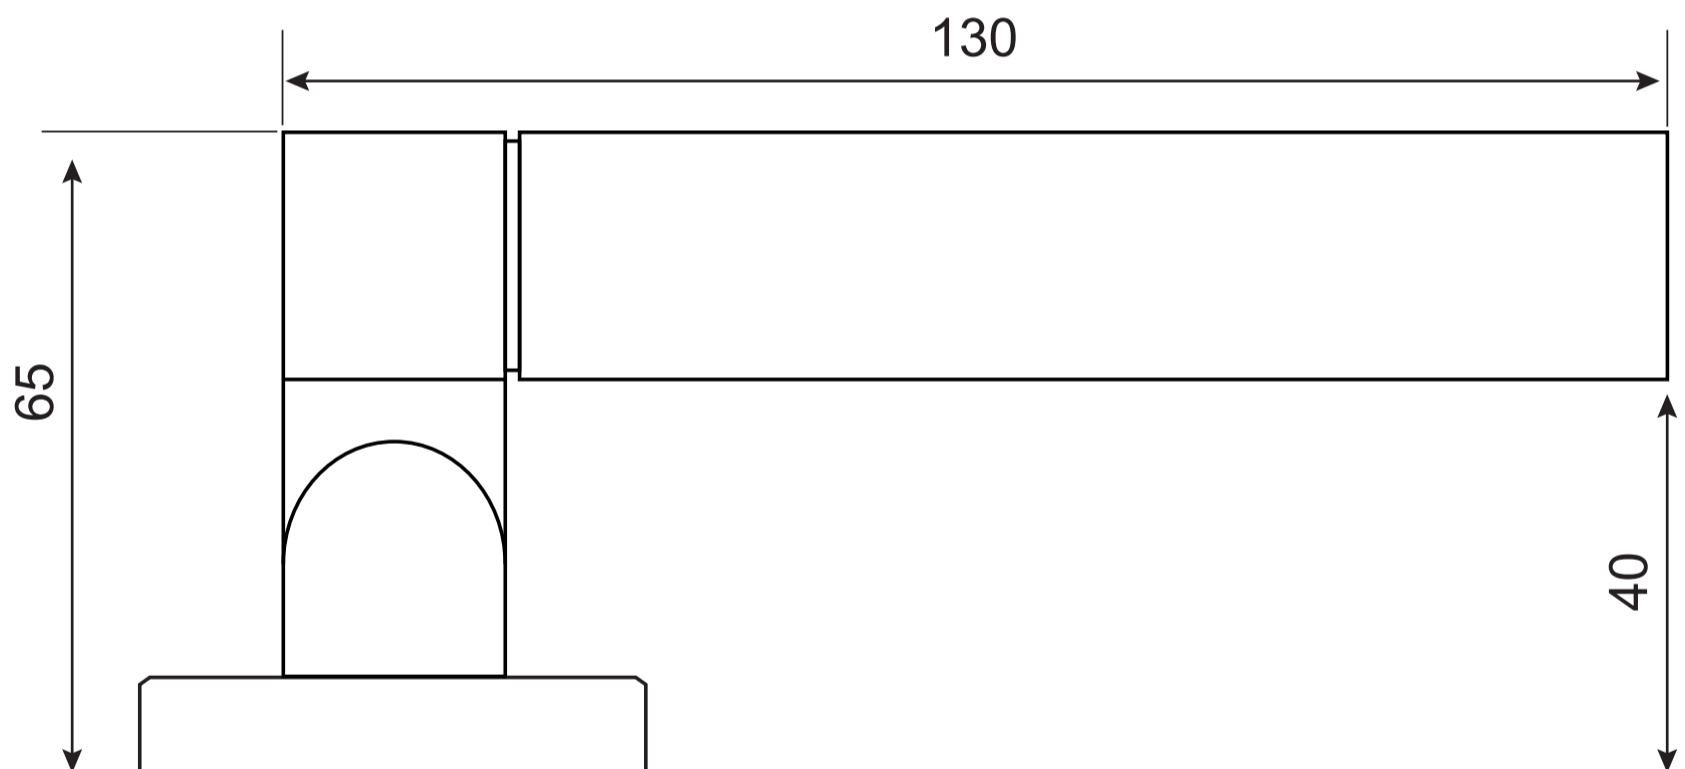

Code Deco

Ручки дверные Н-22092 CODE DECO

Разрезной квадрат 8x8