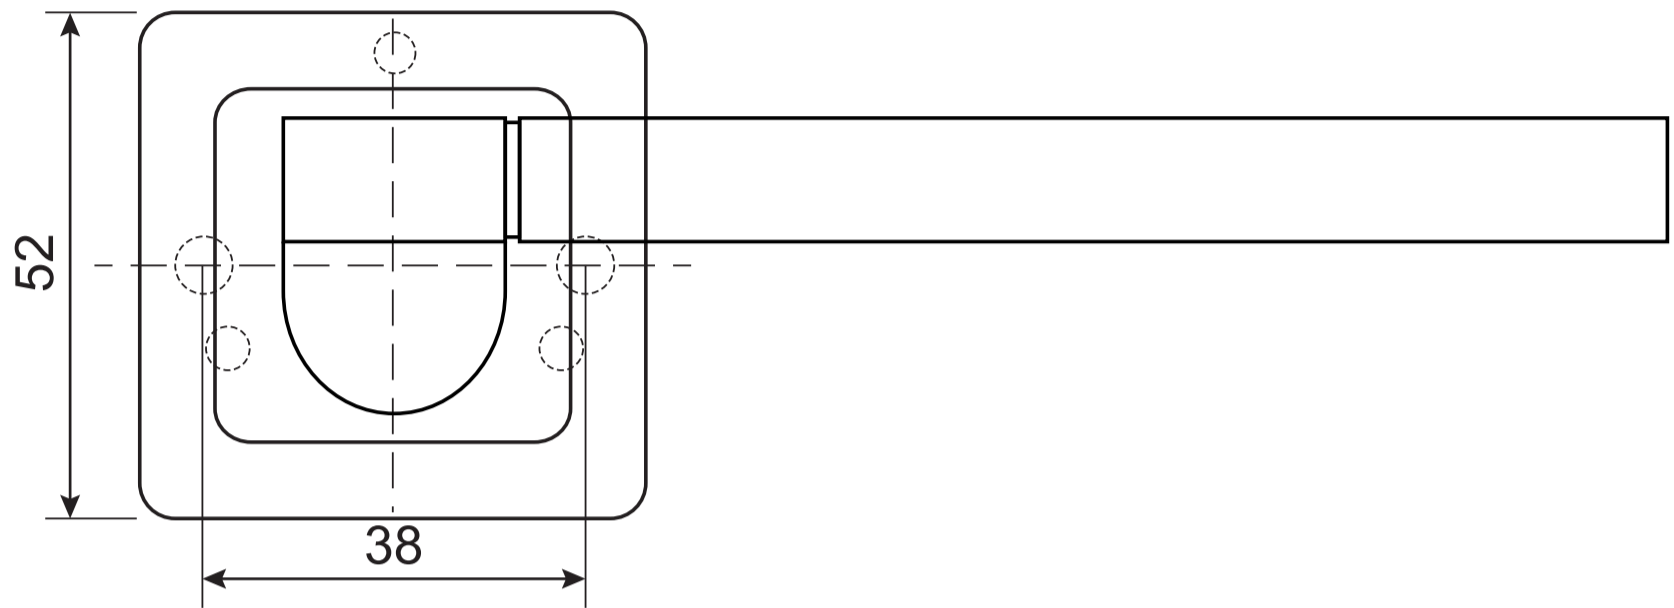

Code Deco

Ручки дверные Н-22092 CODE DECO

Разрезной квадрат 8x8