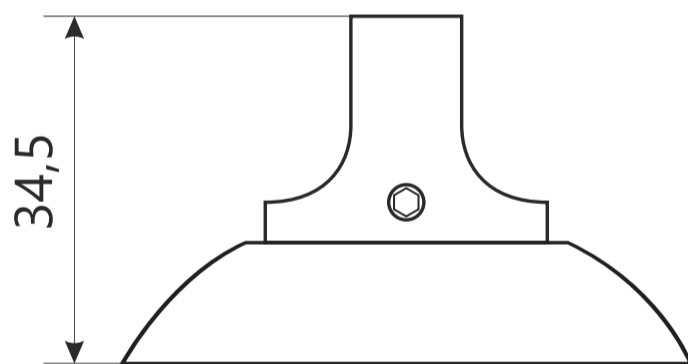

# Code Deco

Code Deco  
WC-1403

Саморезы ST4x20

6 шт.

Ключ  
шестигранный  
2.5/3\*19\*50

Винт фиксации

M6\*8/M5\*6 – 1 шт.