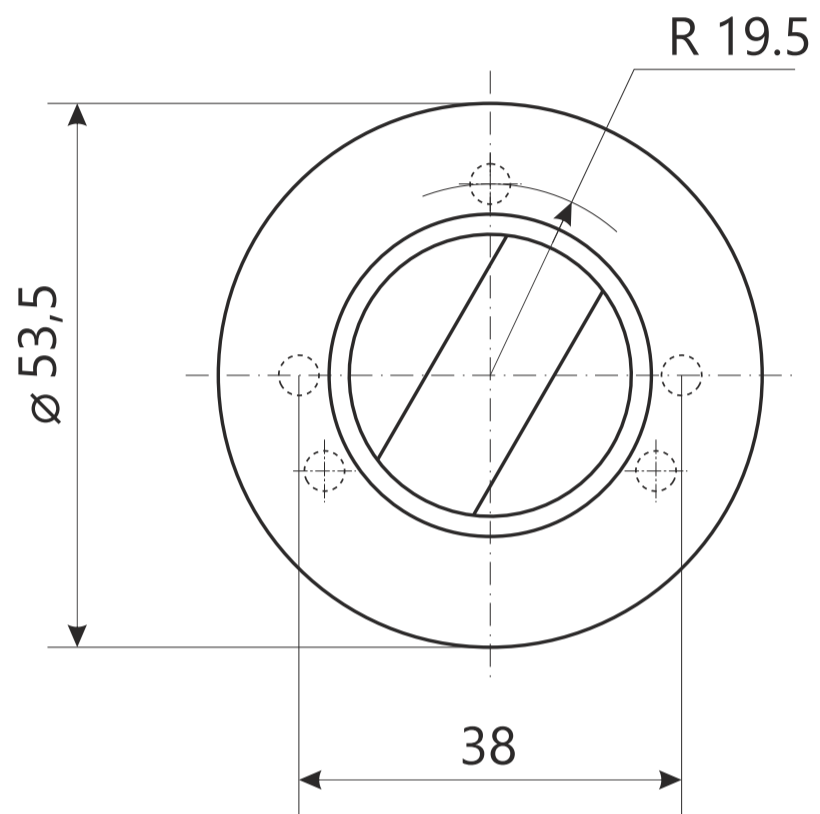

# Code Deco

Code Deco  
WC-1403

Саморезы ST4x20

6 шт.

Ключ  
шестигранный  
2.5/3\*19\*50

Винт фиксации

M6\*8/M5\*6 – 1 шт.