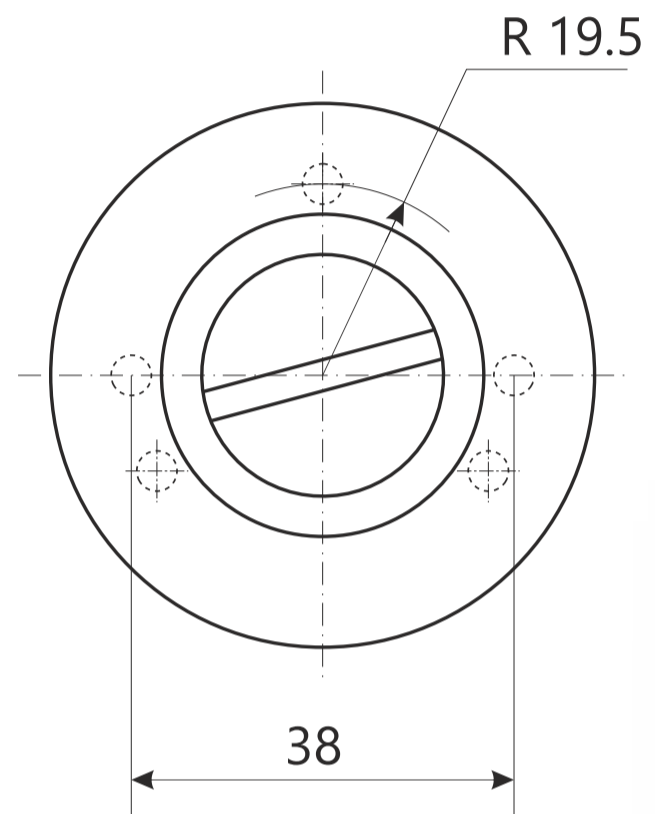

# Code Deco

Code Deco  
WC-1403

Саморезы ST4x20

6 шт.

Ключ  
шестигранный  
2.5/3\*19\*50

Винт фиксации

M6\*8/M5\*6 – 1 шт.